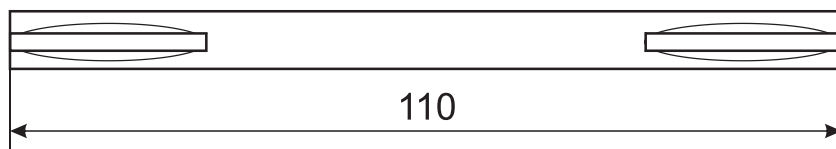

саморез ST3x16, 6 шт.

Разрезной квадрат 8x8

Стяжка, 2шт.

				Ручки раздельные Арес			
				Мегapolis H-0820 London			
				Лист 1		Листов 1	