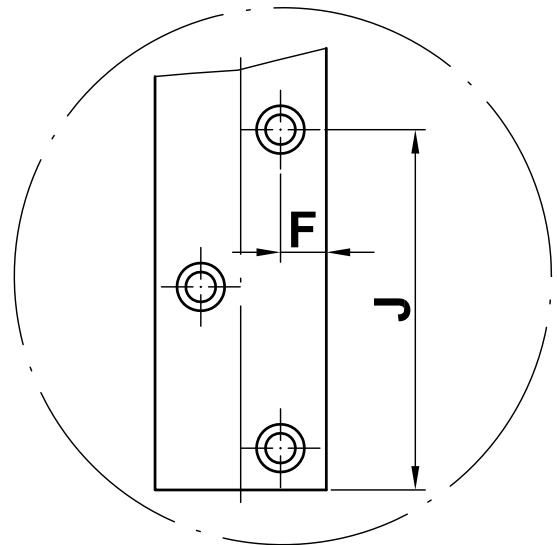

## Colgador Mod. 1

VARIANTE PARA LOS TAMAÑOS 70-80-100

Medidas Sizes	A (mm)	B (mm)	C (mm)	D (mm)	F (mm)	G (mm)	$\text{ØH}$ (mm)	J (mm)
40	40	16	14	7	4	20	3.5	
50	50	16	15	7	4.7	30	3.5	
60	60	18	15	7	5.5	38.5	3.5	
70	70	20	16	7	5.8	64	3.8	35.5
80	82	22	17.5	7.5	5.8	57	3.8	45
100	100	22	18	7.5	5.5	75	3.8	60