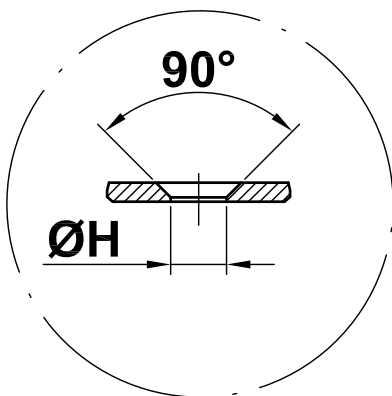

## Colgador Mod. 1

VARIANTE PARA LOS TAMAÑOS 70-80-100

Medidas Sizes	A (mm)	B (mm)	C (mm)	D (mm)	F (mm)	G (mm)	$\text{ØH}$ (mm)	J (mm)
40	40	16	14	7	4	20	3.5	
50	50	16	15	7	4.7	30	3.5	
60	60	18	15	7	5.5	38.5	3.5	
70	70	20	16	7	5.8	64	3.8	35.5
80	82	22	17.5	7.5	5.8	57	3.8	45
100	100	22	18	7.5	5.5	75	3.8	60