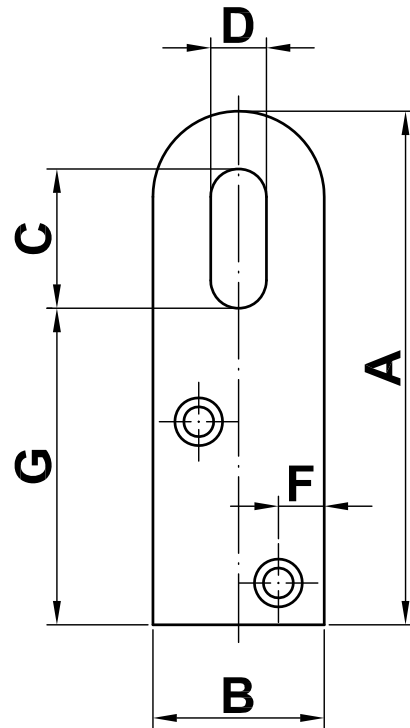

## Colgador Mod. 1

VARIANTE PARA LOS TAMAÑOS 70-80-100

Medidas Sizes	A (mm)	B (mm)	C (mm)	D (mm)	F (mm)	G (mm)	$\text{ØH}$ (mm)	J (mm)
40	40	16	14	7	4	20	3.5	
50	50	16	15	7	4.7	30	3.5	
60	60	18	15	7	5.5	38.5	3.5	
70	70	20	16	7	5.8	64	3.8	35.5
80	82	22	17.5	7.5	5.8	57	3.8	45
100	100	22	18	7.5	5.5	75	3.8	60