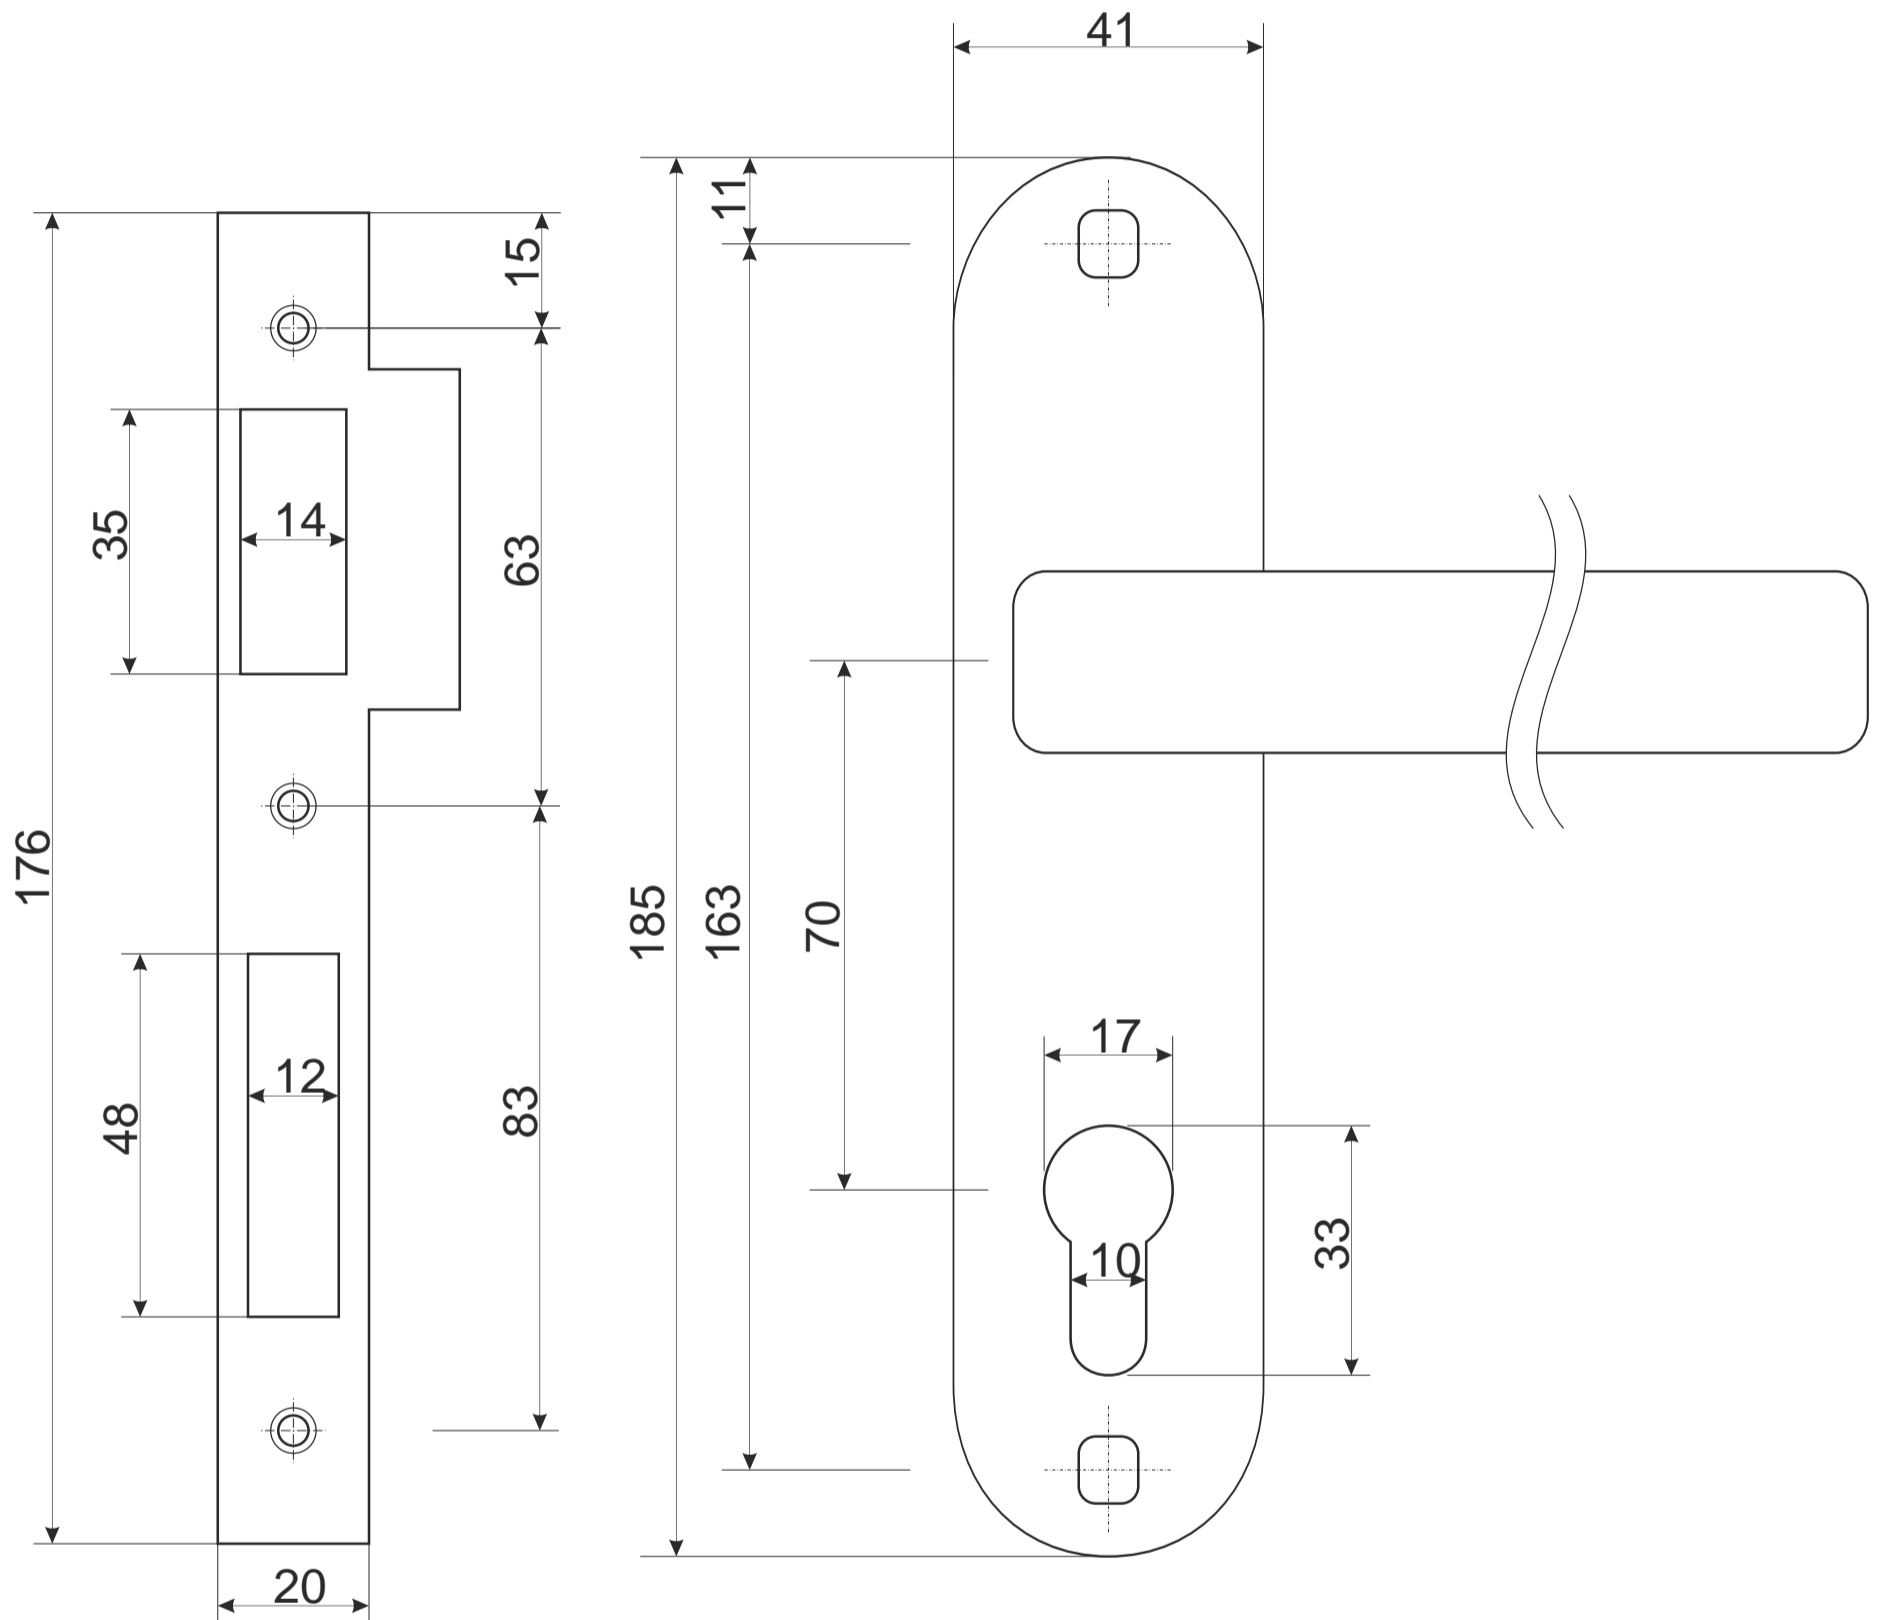

## Врезной замок Арекс 12XX

M5 x 50  
1 шт.  
Винт крепления цилиндра

шуруп М4 x 23  
5 шт.

## Врезной замок Арекс 12XX

разрезной квадрат 8x8

стяжка, 2шт.

M6 x 50