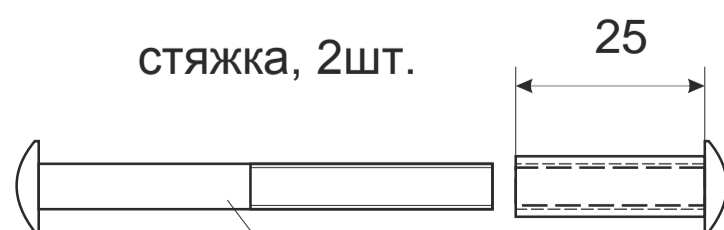

## Врезной замок Арекс 12XX

M5 x 50  
1 шт.  
Винт крепления цилиндра

шуруп М4 x 23  
5 шт.

## Врезной замок Арекс 12XX

разрезной квадрат 8x8

стяжка, 2шт.

M6 x 50