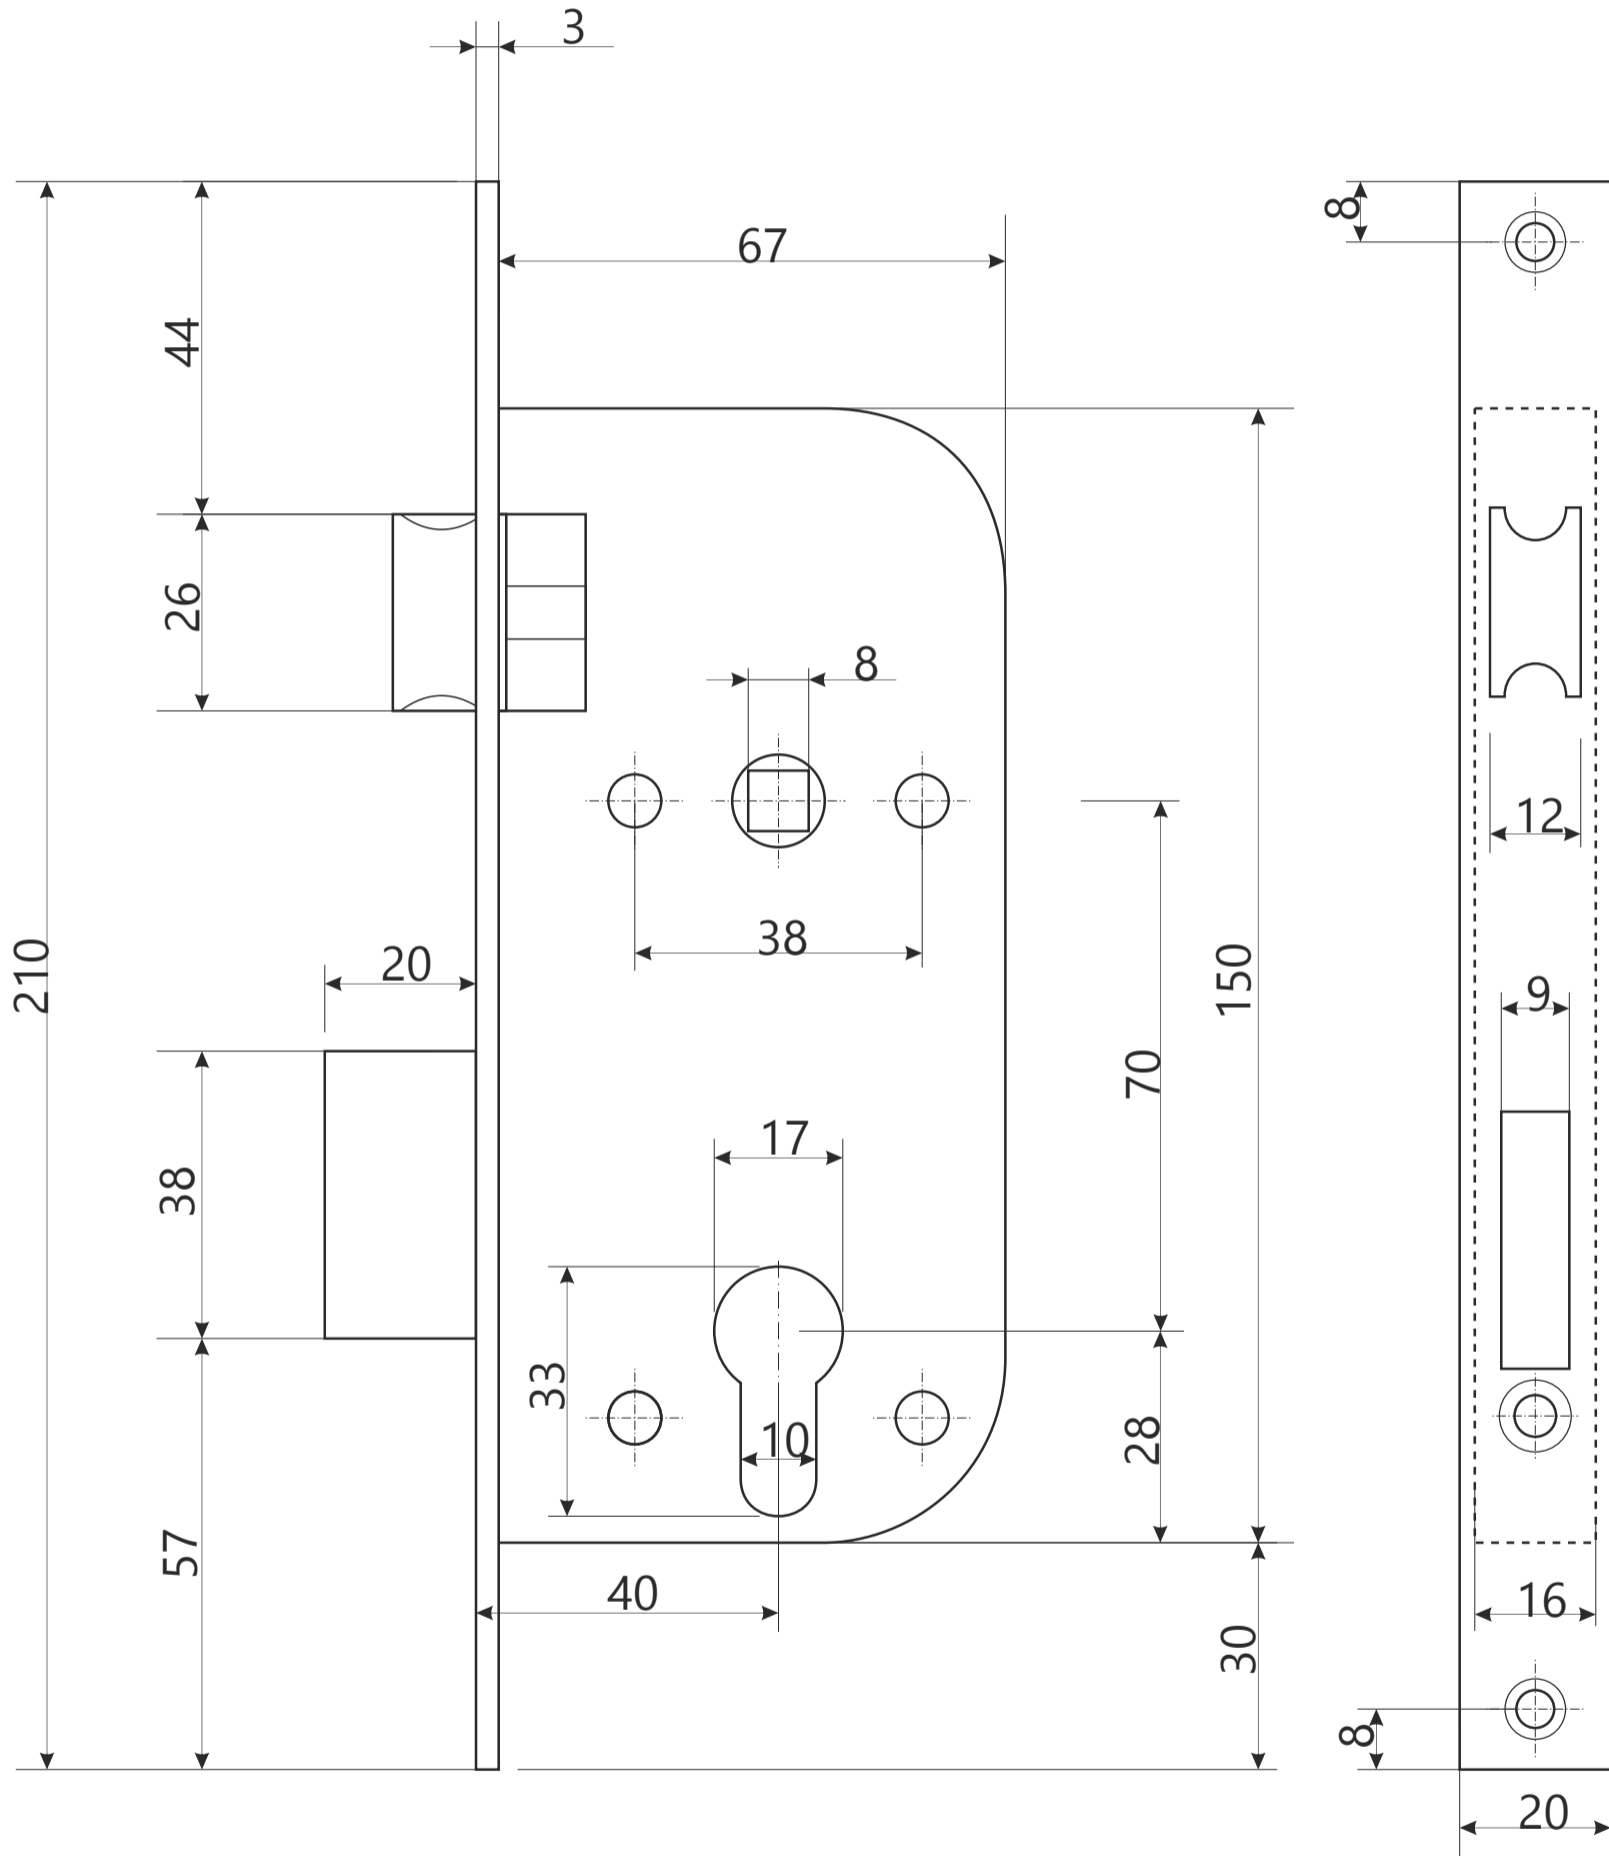

## Врезной замок Арекс 12XX

M5 x 50  
1 шт.  
Винт крепления цилиндра

шуруп М4 x 23  
5 шт.

## Врезной замок Арекс 12XX

разрезной квадрат 8x8

стяжка, 2шт.

M6 x 50