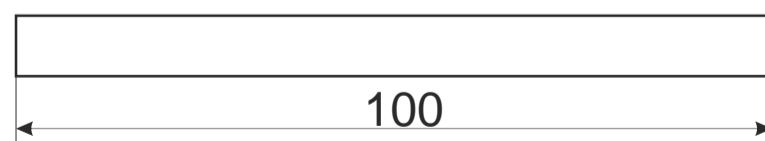

## Врезной замок Арекс 12XX

M5 x 50  
1 шт.  
Винт крепления цилиндра

шуруп М4 x 23  
5 шт.

## Врезной замок Арекс 12XX

разрезной квадрат 8x8

стяжка, 2шт.

M6 x 50