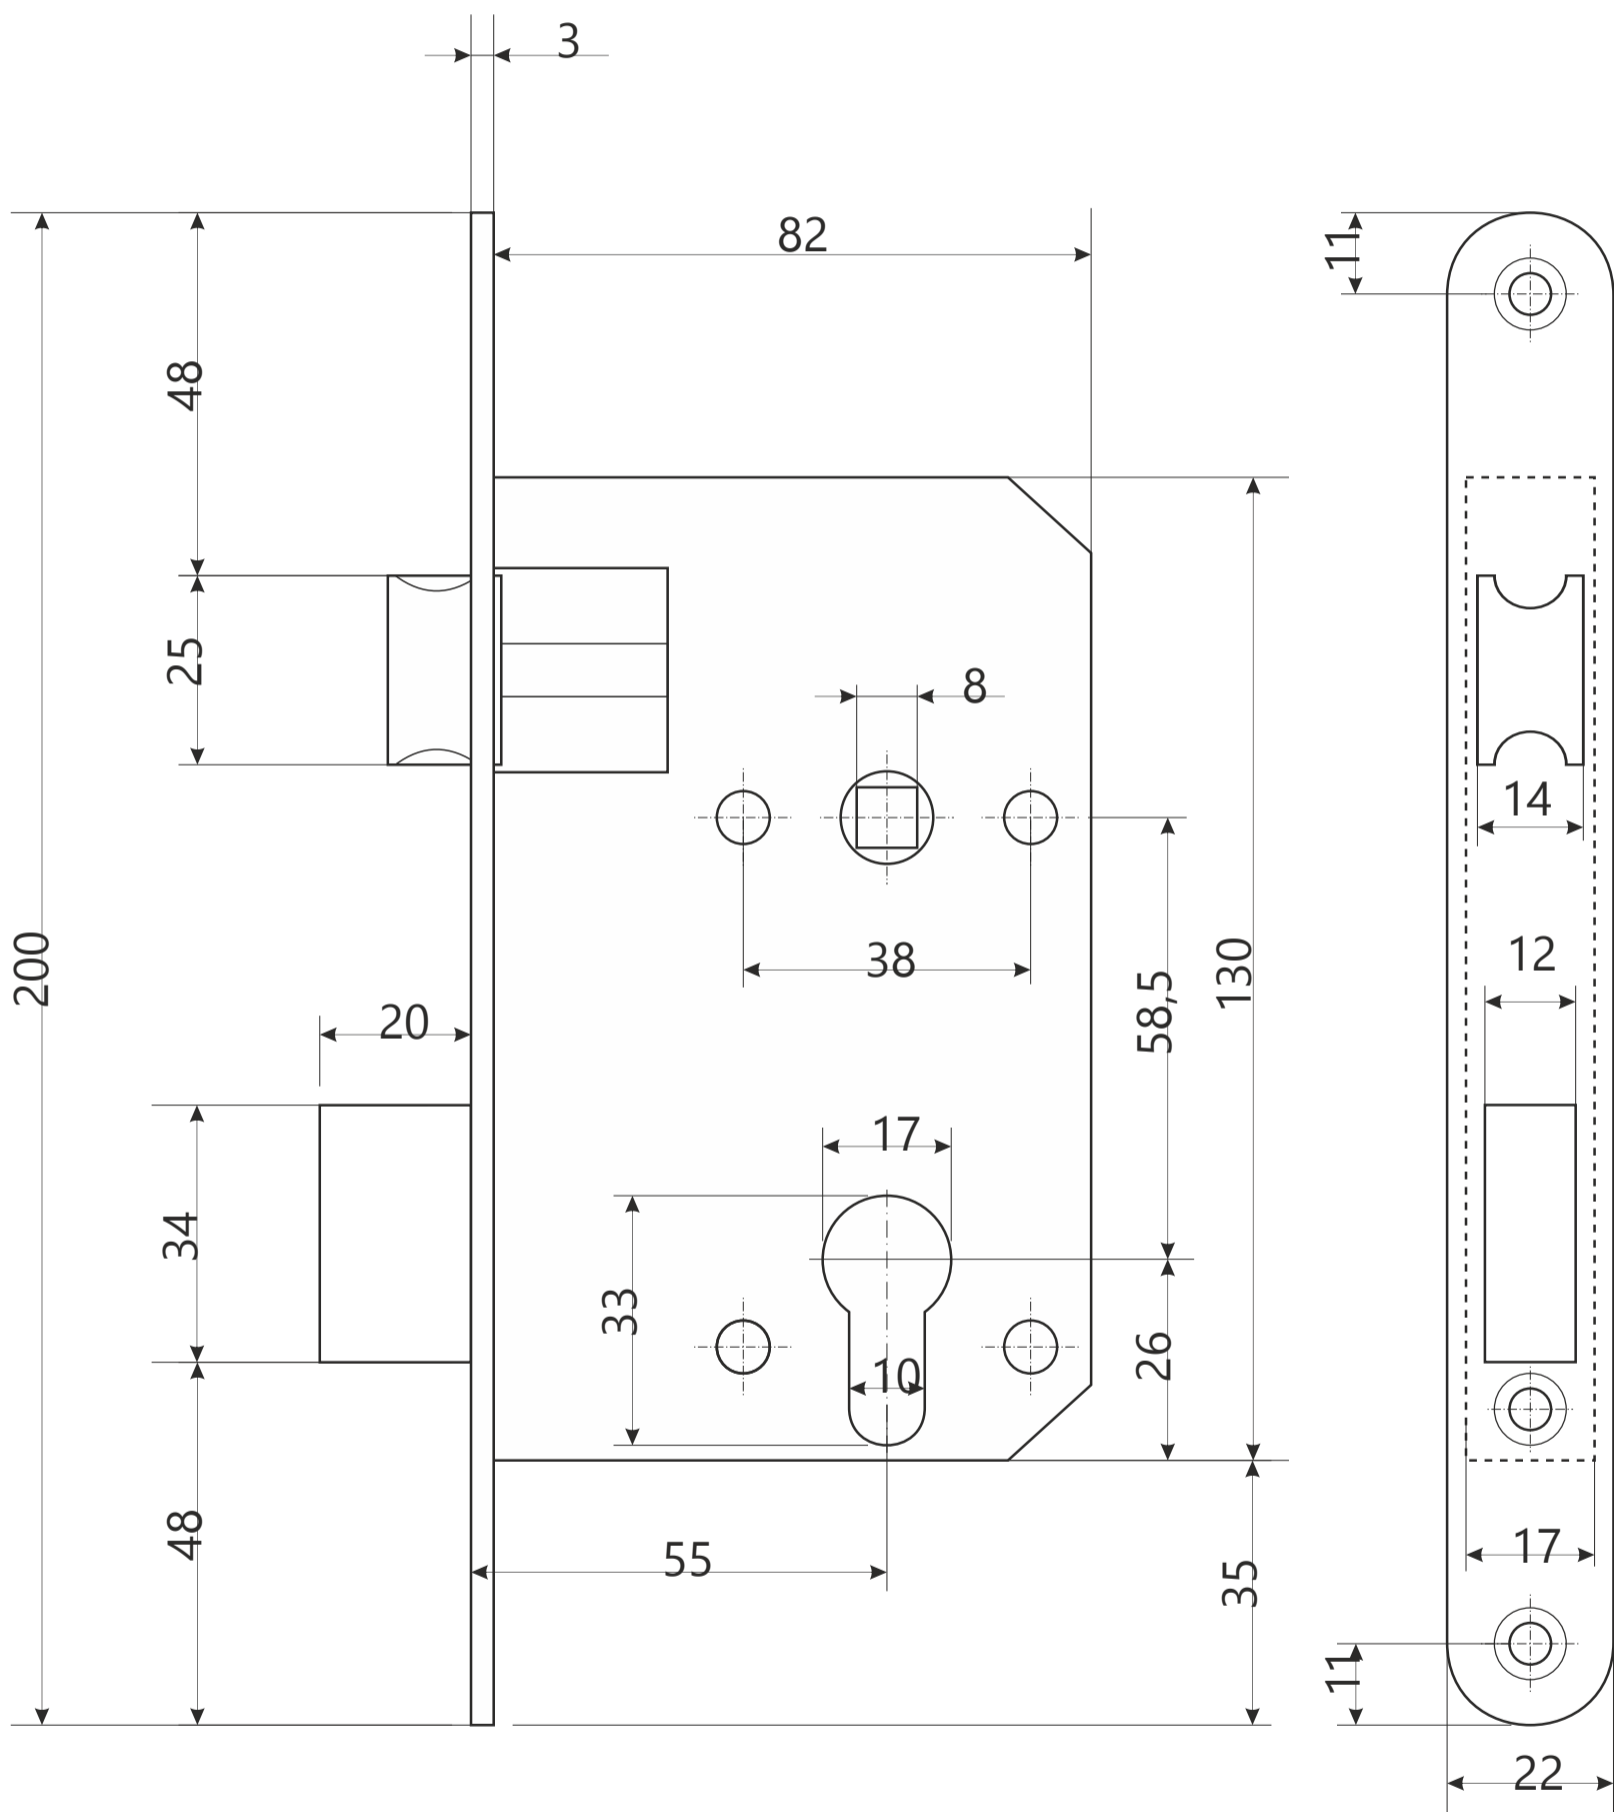

Замок врезной Арекс 14XX

APECS

Замок врезной Арекс 14XX

Стяжка, 4шт