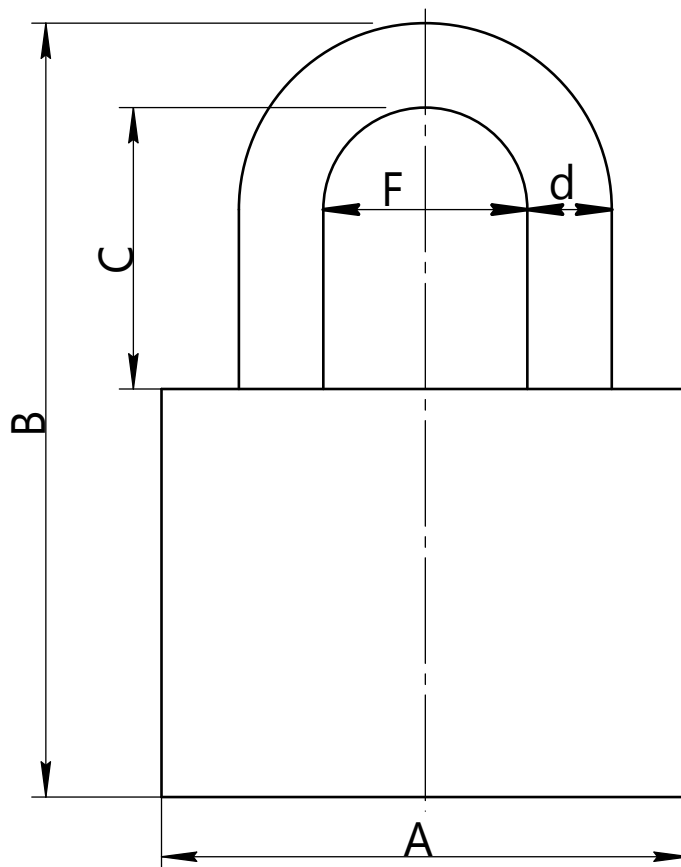

## Замок навесной Арекс PD-01-XX

Модель	A, мм	B, мм	C, мм	d, мм	F, мм
PD-01-20	21	35,4	11	3,3	10,7
PD-01-25	25	43	14	4	13
PD-01-32	32	52	17	5	17
PD-01-38	38	61	19	6	21
PD-01-50	50	81	29	9	26
PD-01-63	63	94	31	12	34
PD-01-75	75	110	40	9	39