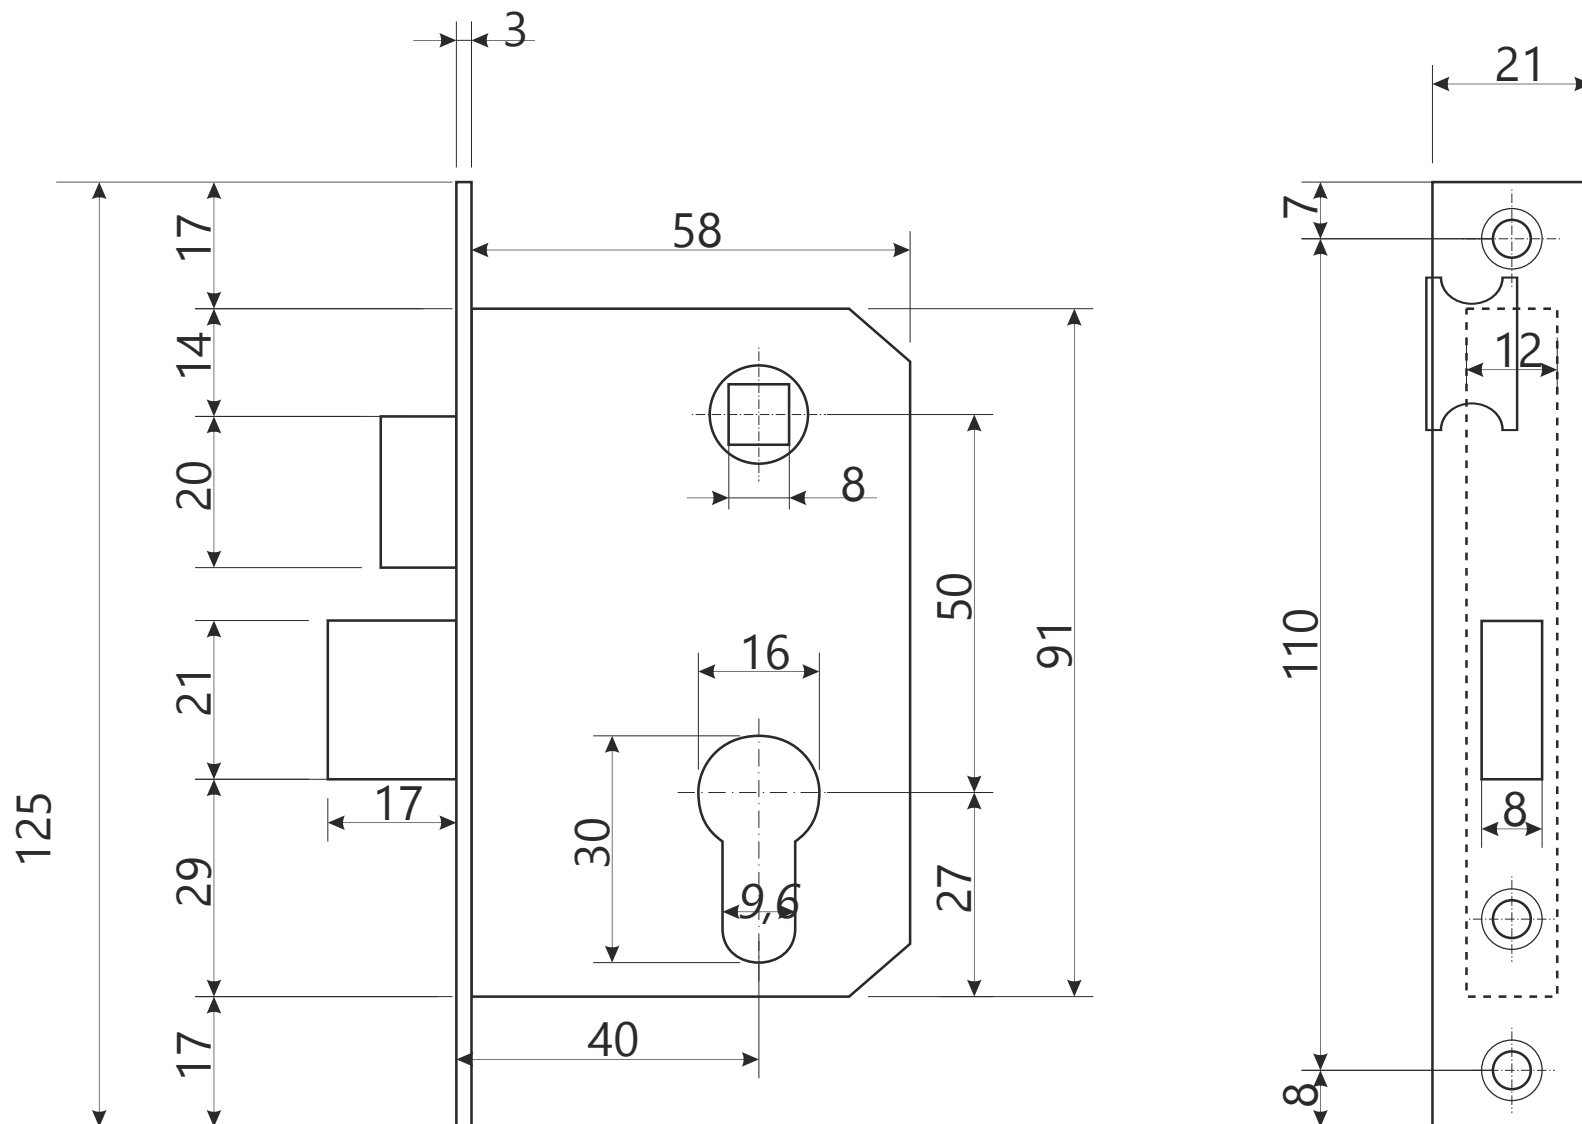

Врезной замок Avers 08XX

Винт крепления цилиндра

Разрезной квадрат 8x8

Стяжка, 2шт

AVERS®

Врезной замок Avers 08XX

Ответная планка

Вставка под ответную планку