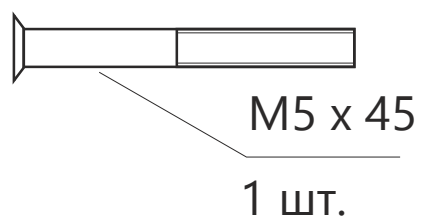

Врезной замок Avers 08XX

Винт крепления цилиндра

Разрезной квадрат 8x8

Стяжка, 2шт

AVERS®

Врезной замок Avers 08XX

Ответная планка

Вставка под ответную планку