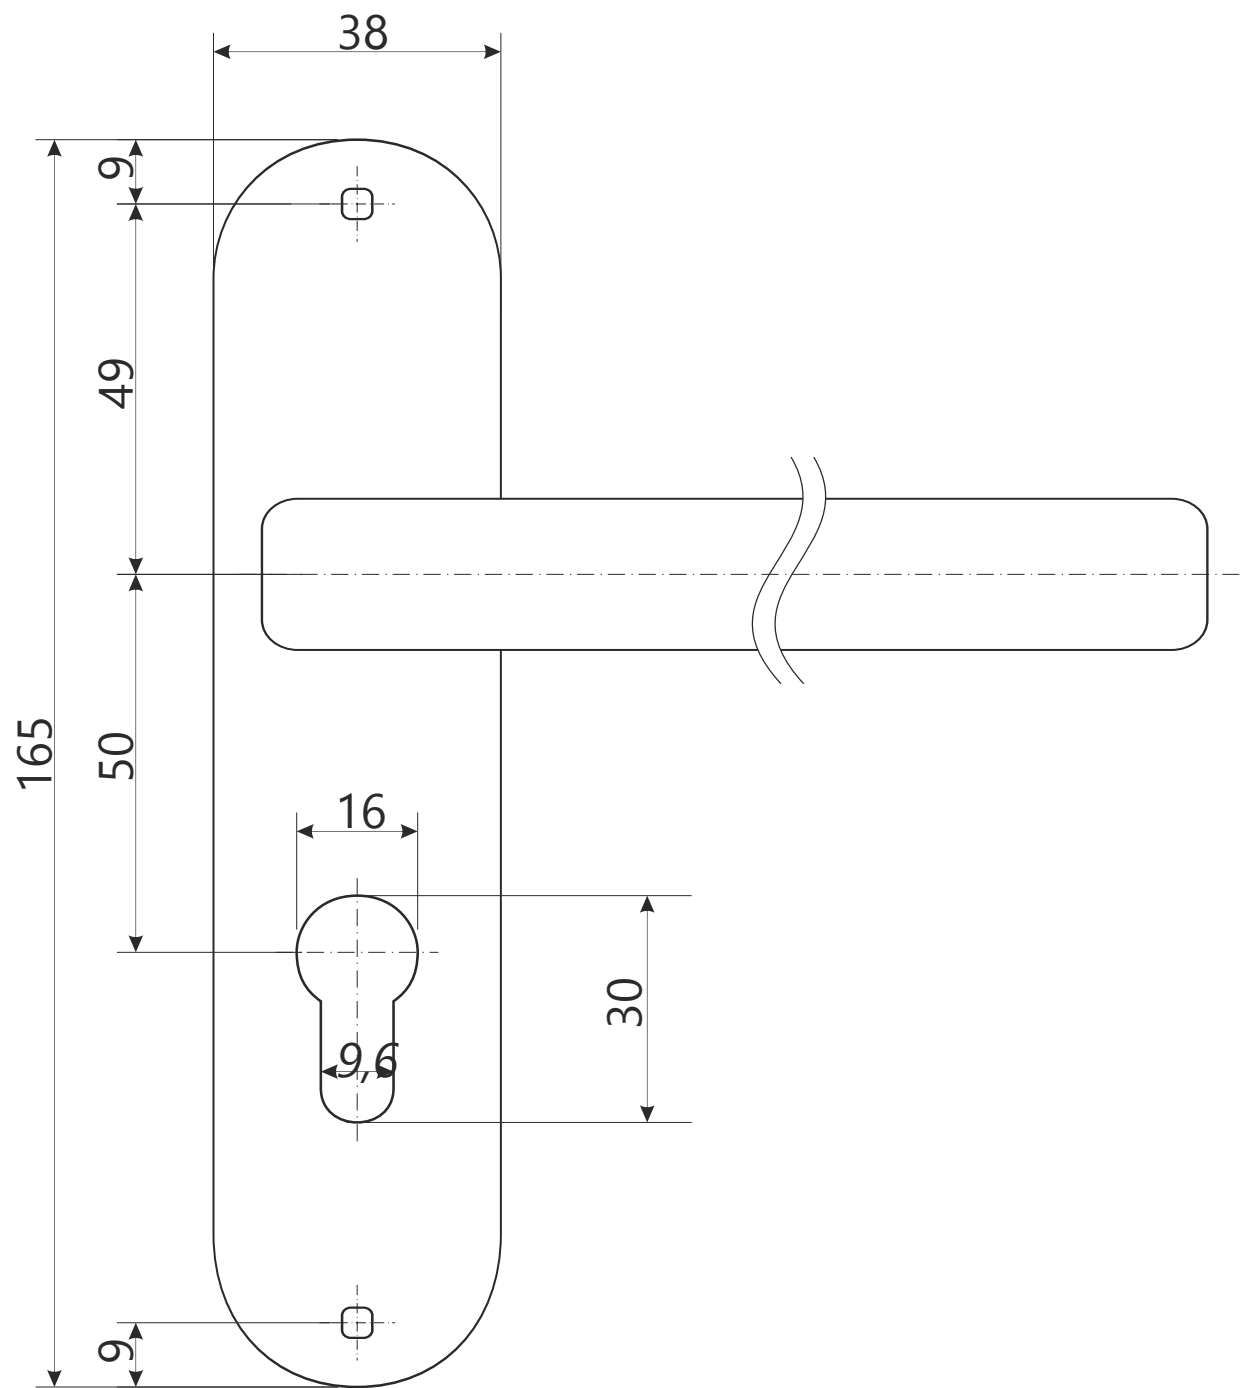

Врезной замок Avers 08XX

Винт крепления цилиндра

Разрезной квадрат 8x8

Стяжка, 2шт

AVERS®

Врезной замок Avers 08XX

Ответная планка

Вставка под ответную планку