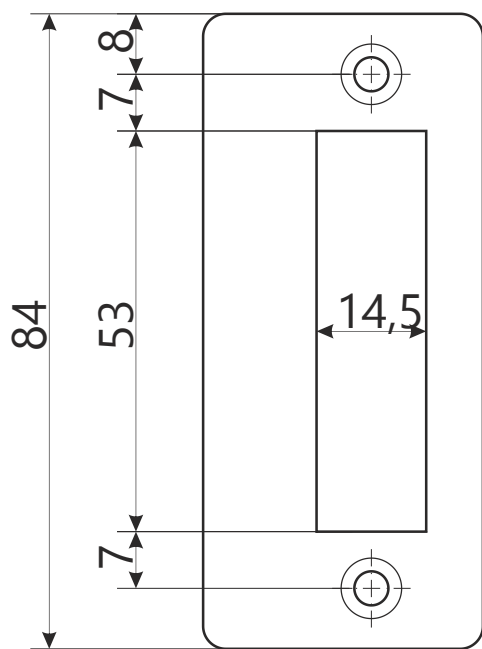

Врезной замок Avers 08XX

Винт крепления цилиндра

Разрезной квадрат 8x8

Стяжка, 2шт

AVERS®

Врезной замок Avers 08XX

Ответная планка

Вставка под ответную планку