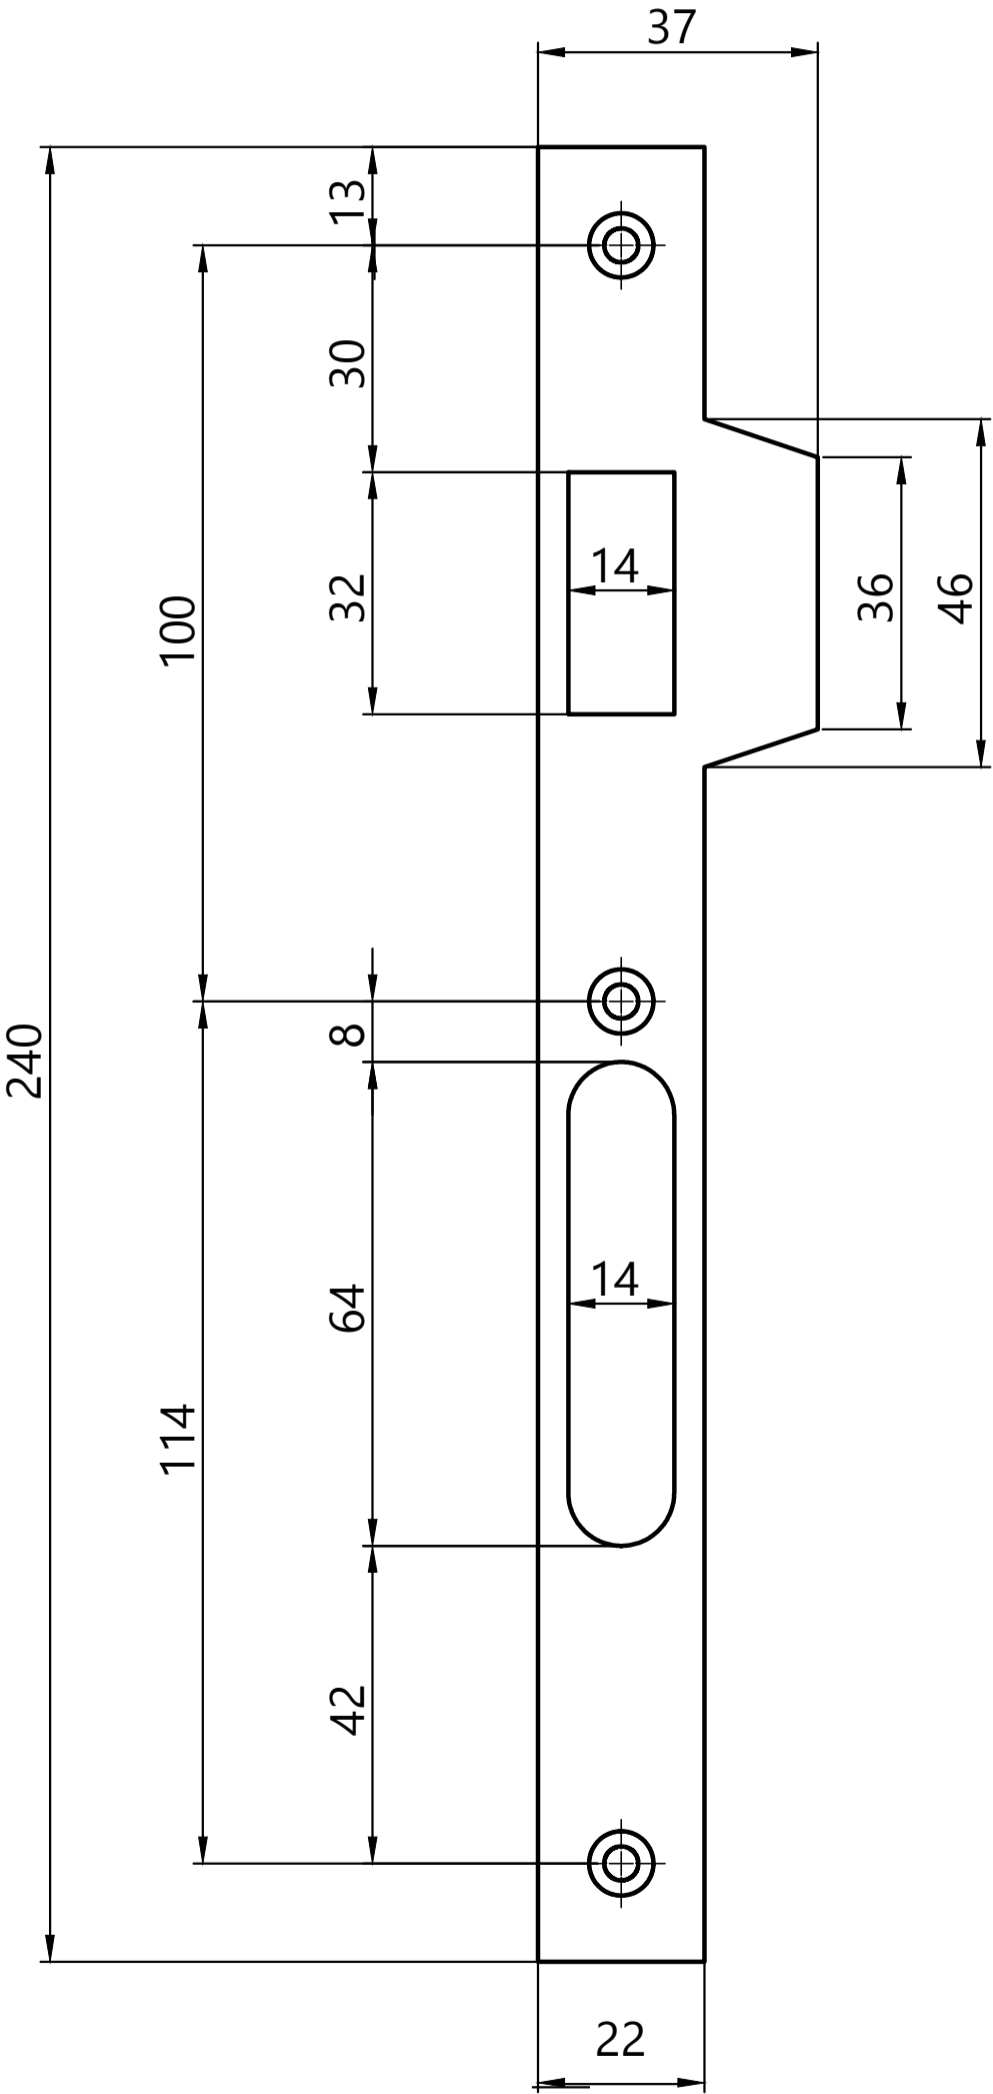

## Ответная планка Арекс BP-2801

шуруп М4х25  
2 шт.