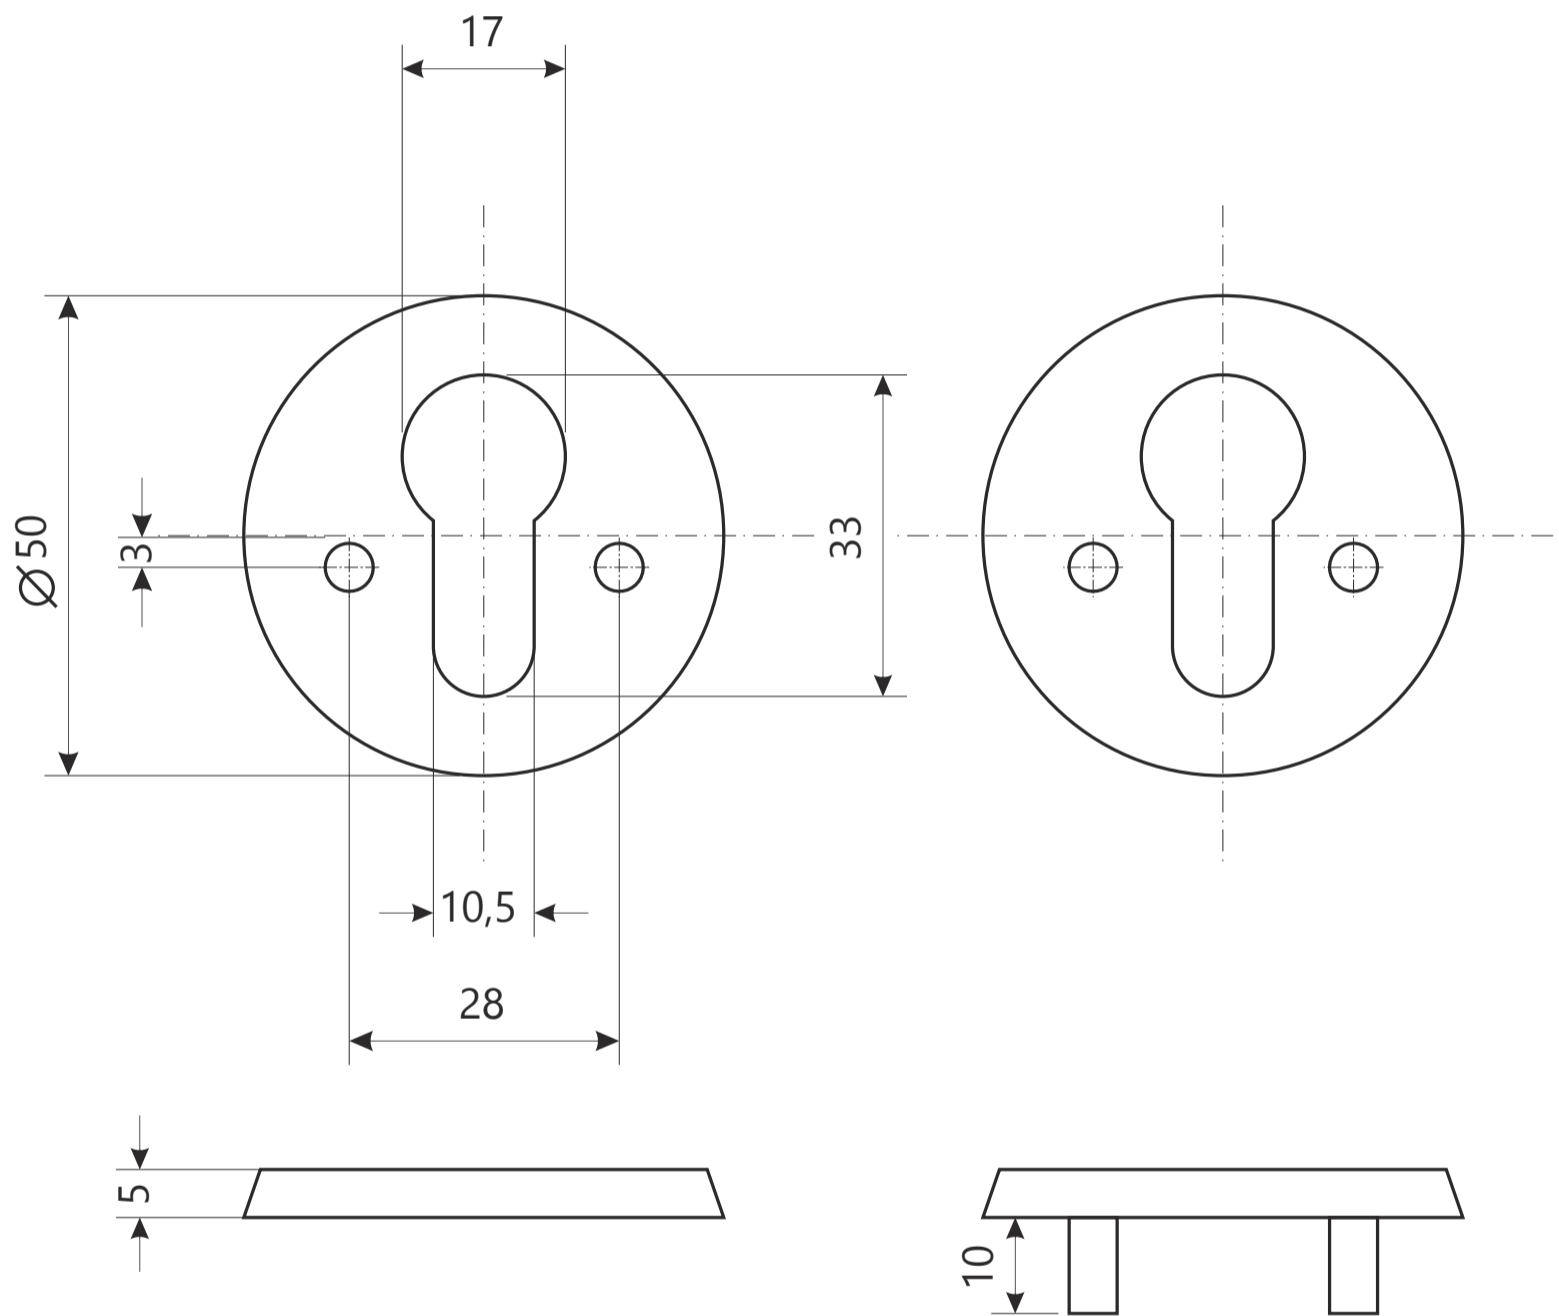

AVERS®

Накладка цилиндровая Avers DP-06-C

ВИНТ М4 х 40

2 шт.