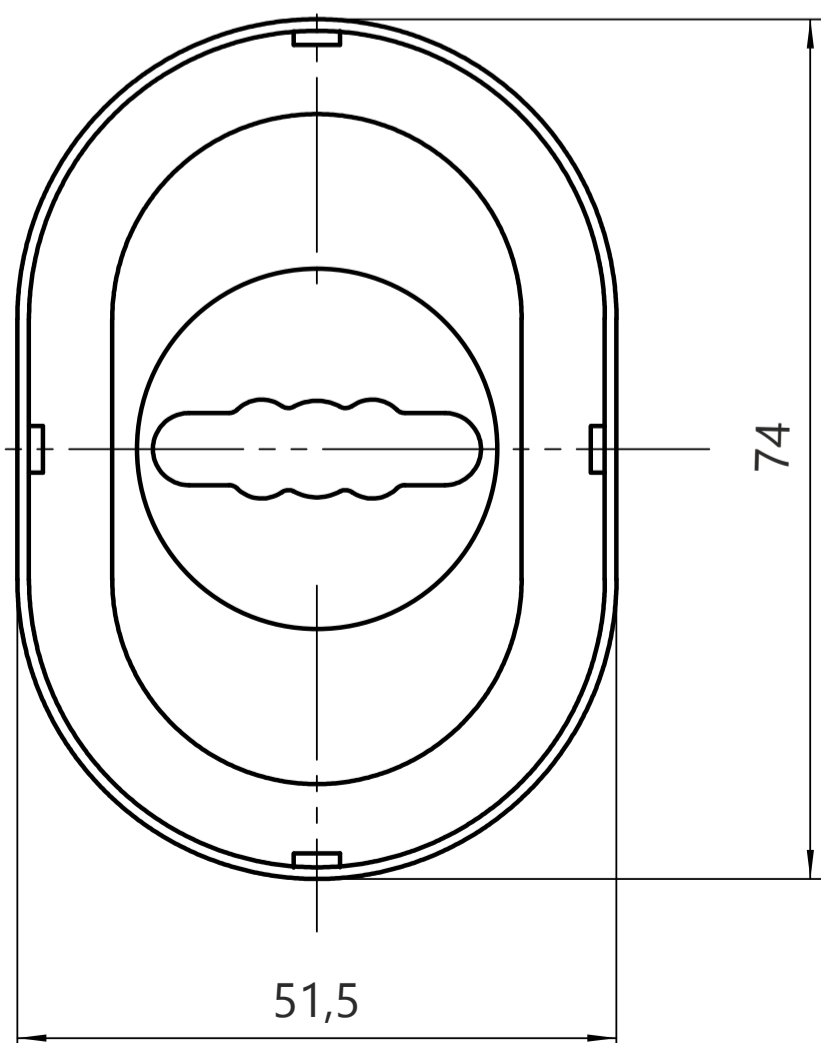

AVERS®

Накладка декоративная Avers DP-13-S-Auto

саморез ST 3x12

4 шт.