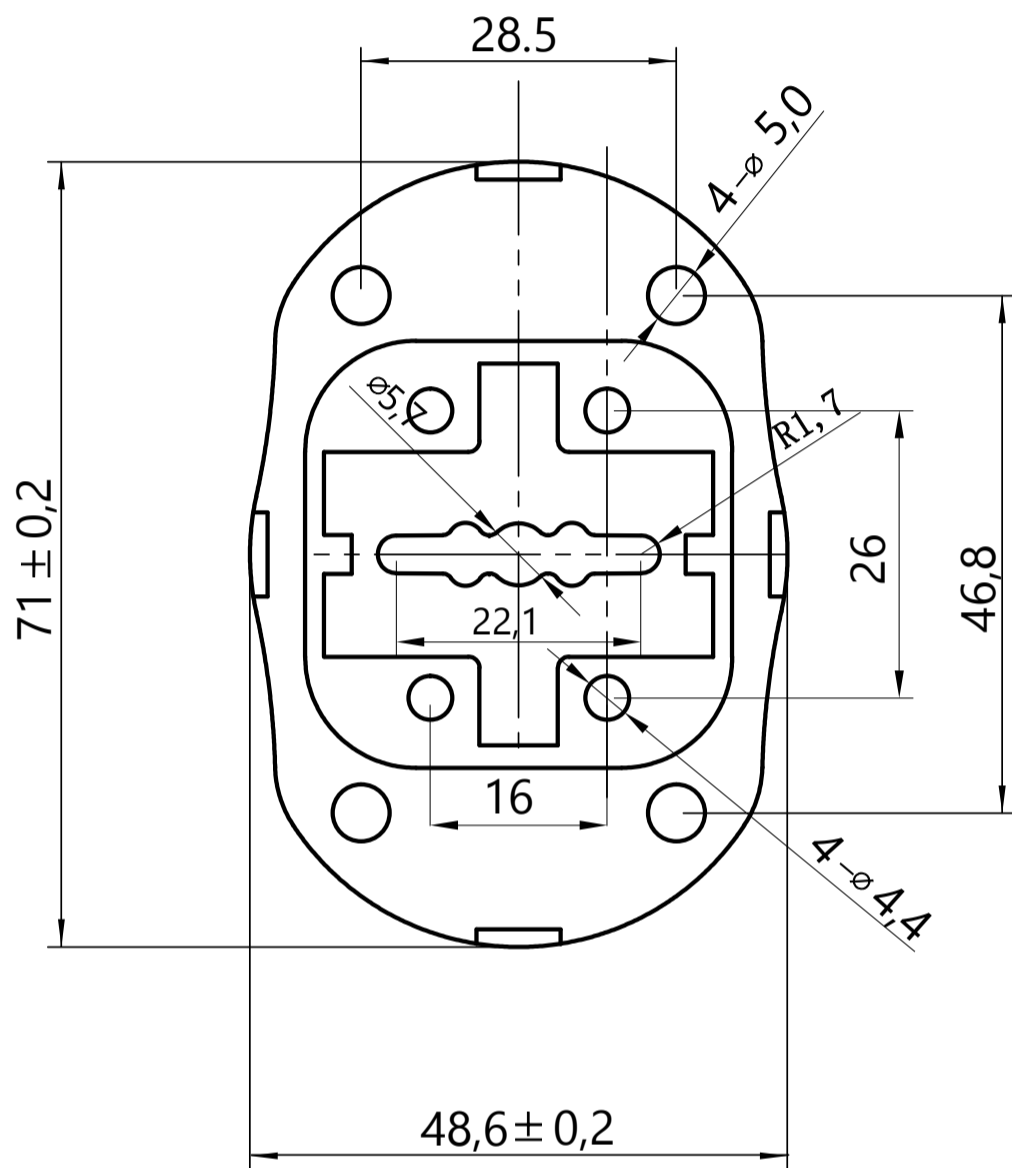

AVERS®

Накладка декоративная Avers DP-13-S-Auto

саморез ST 3x12

4 шт.