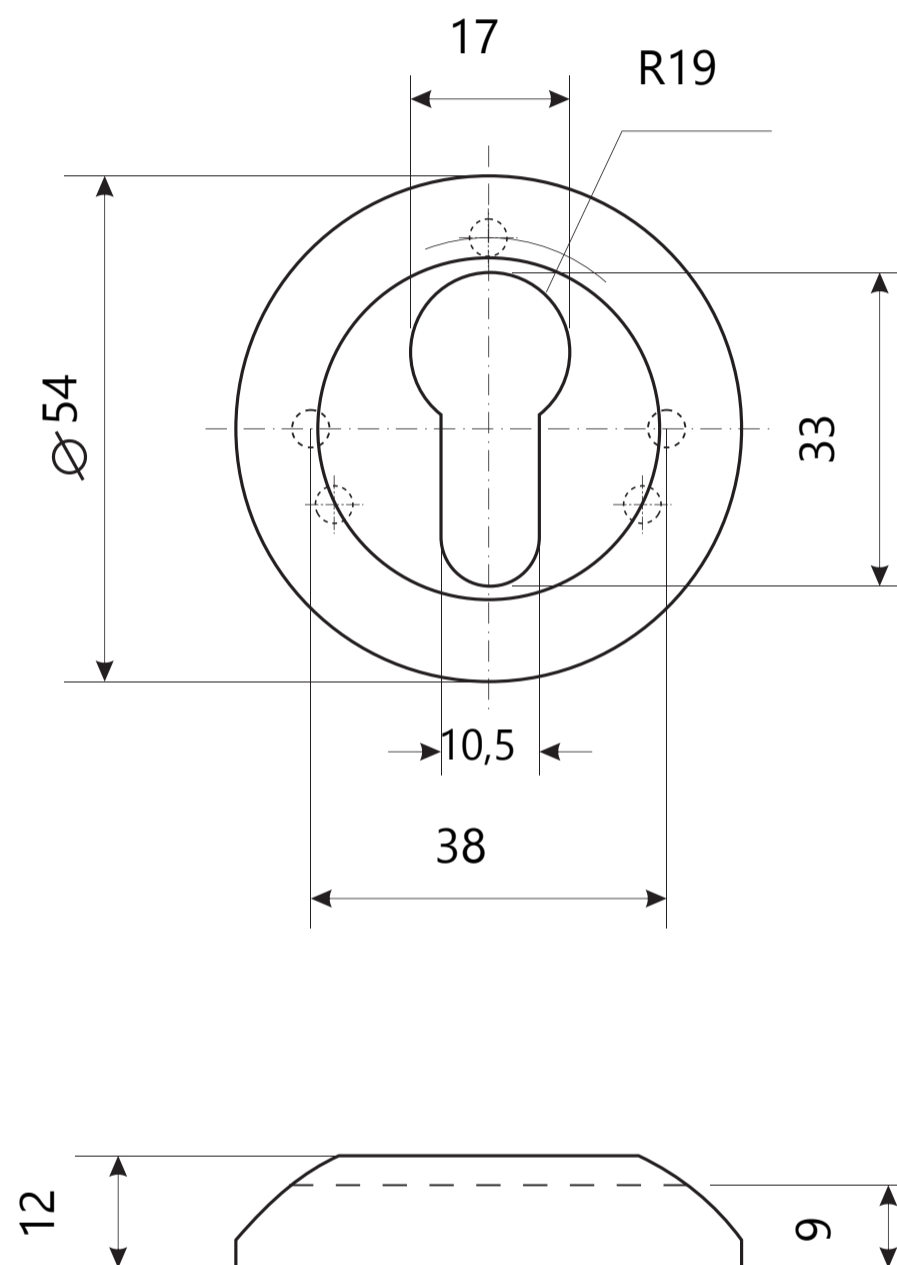

Накладка дверная цилиндровая Мегаролis Арепс DP-C-0802

саморез ST3x16, 6 шт.