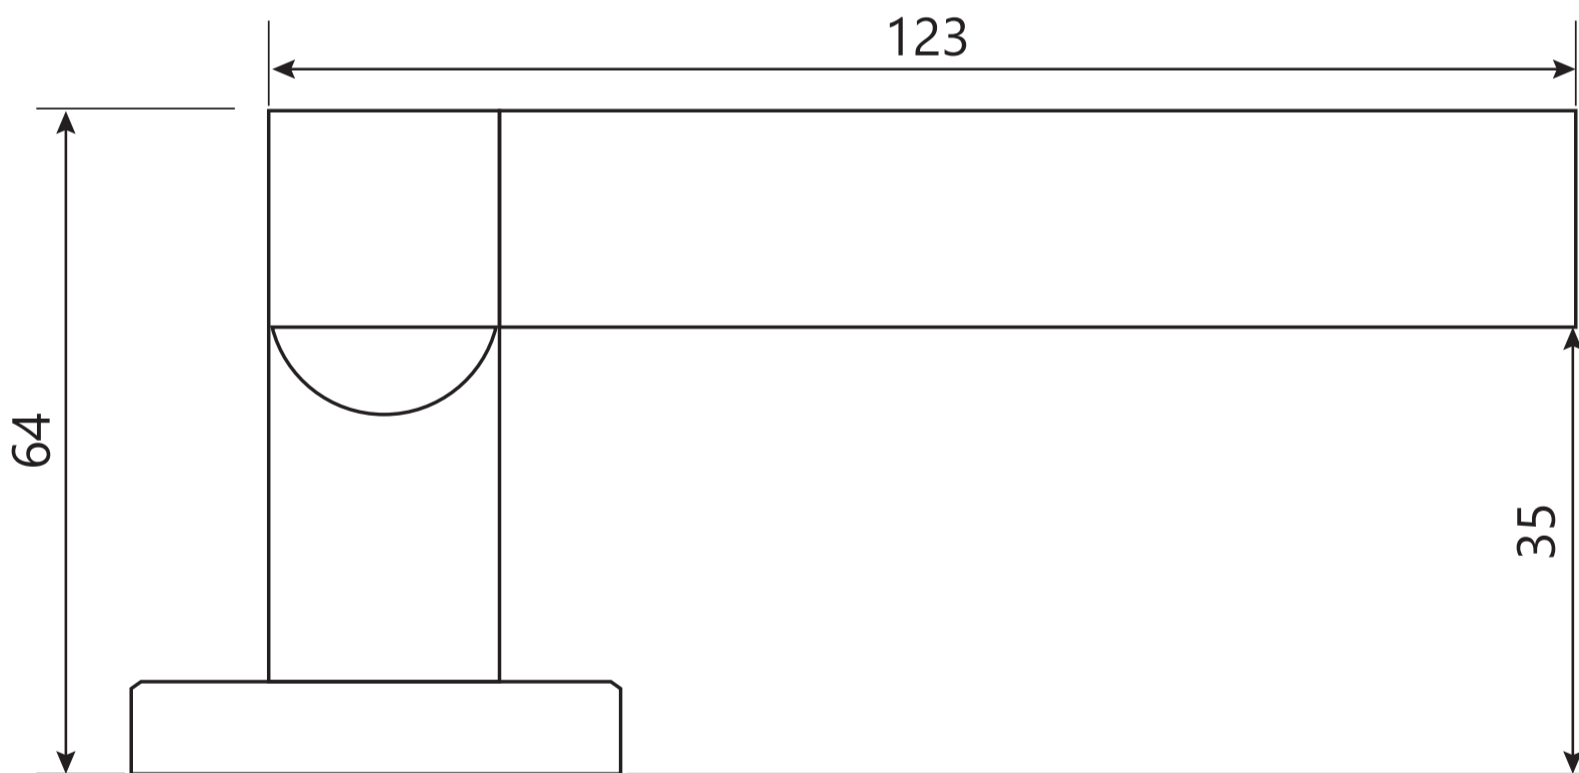

## Ручки дверные Н-22050 CODE DECO

Разрезной квадрат 8x8