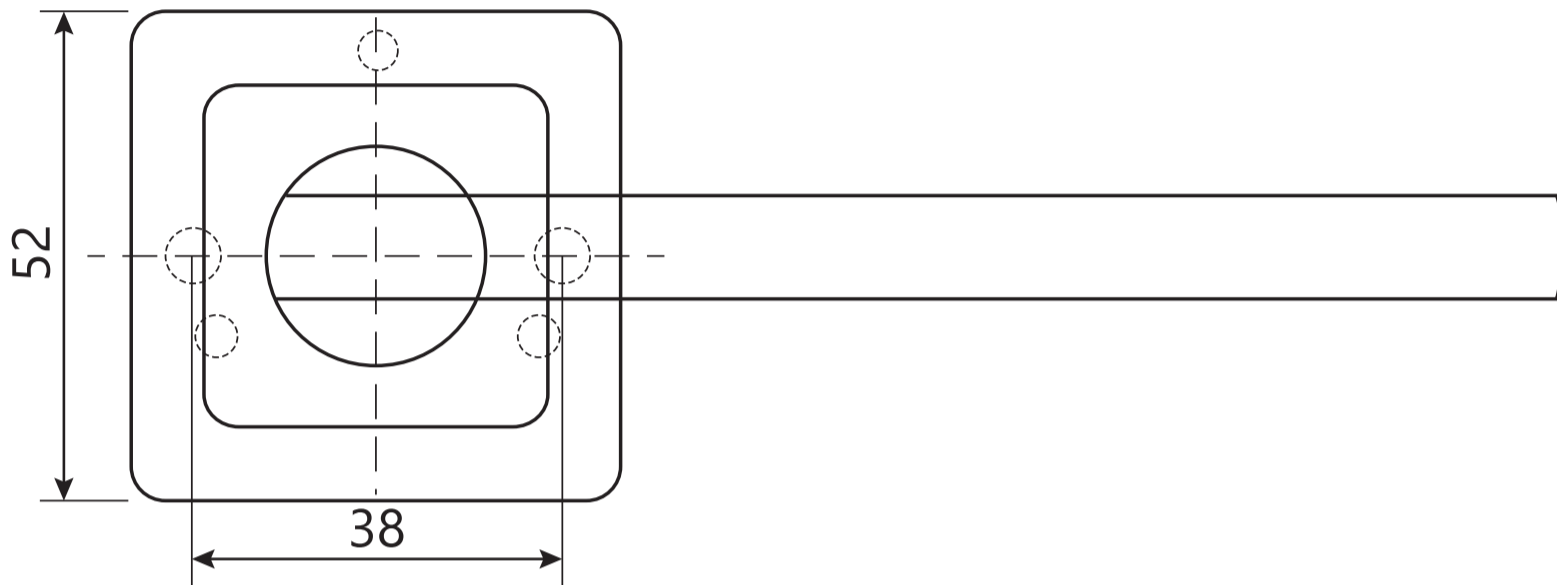

## Ручки дверные Н-22050 CODE DECO

Разрезной квадрат 8x8