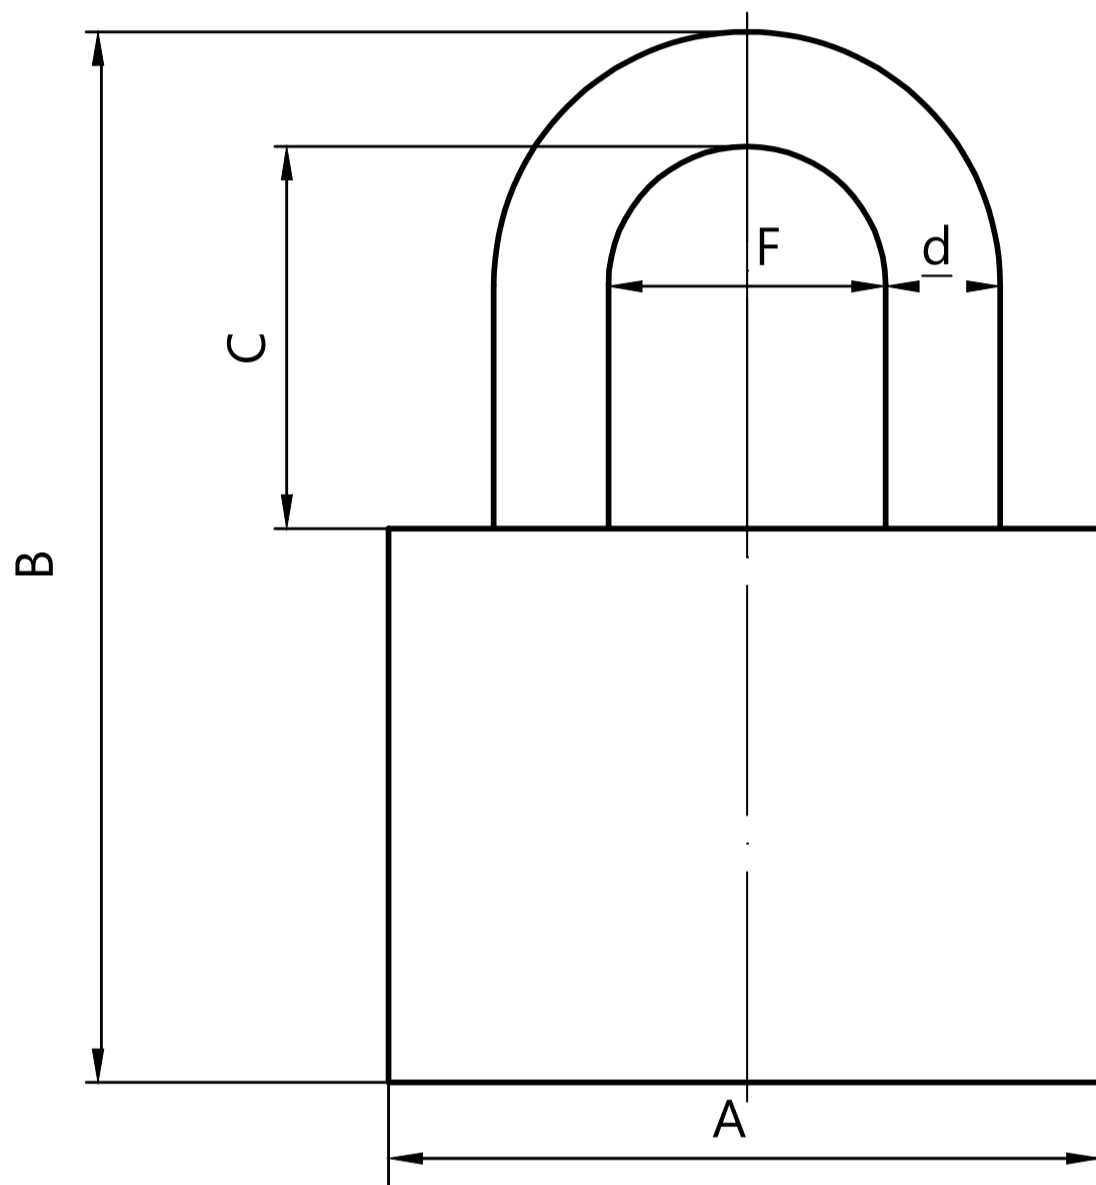

Навесной замок Vanger
PD-01

Модель	A, мм	B, мм	C, мм	d, мм	F, мм
PD-01-32	30	50,5	18	4,8	16
PD-01-38	37	54	21	4,9	21
PD-01-50	46	64,5	24	5,2	28
PD-01-60	57	83	31	6,7	34