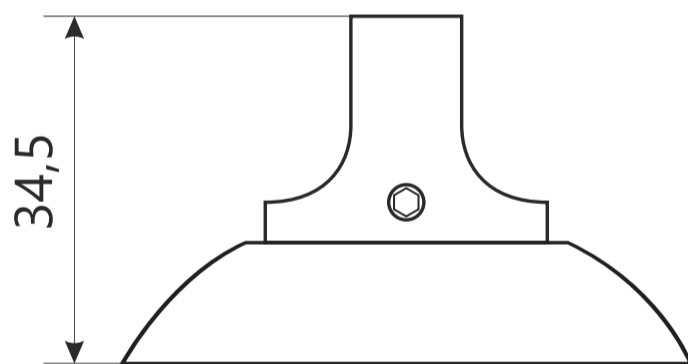

## Фиксатор Code Deco WC-1403

Саморезы ST4x20

6 шт.

Ключ  
шестигранный  
2.5/3\*19\*50

Винт фиксации

M6\*8/M5\*6 – 1 шт.