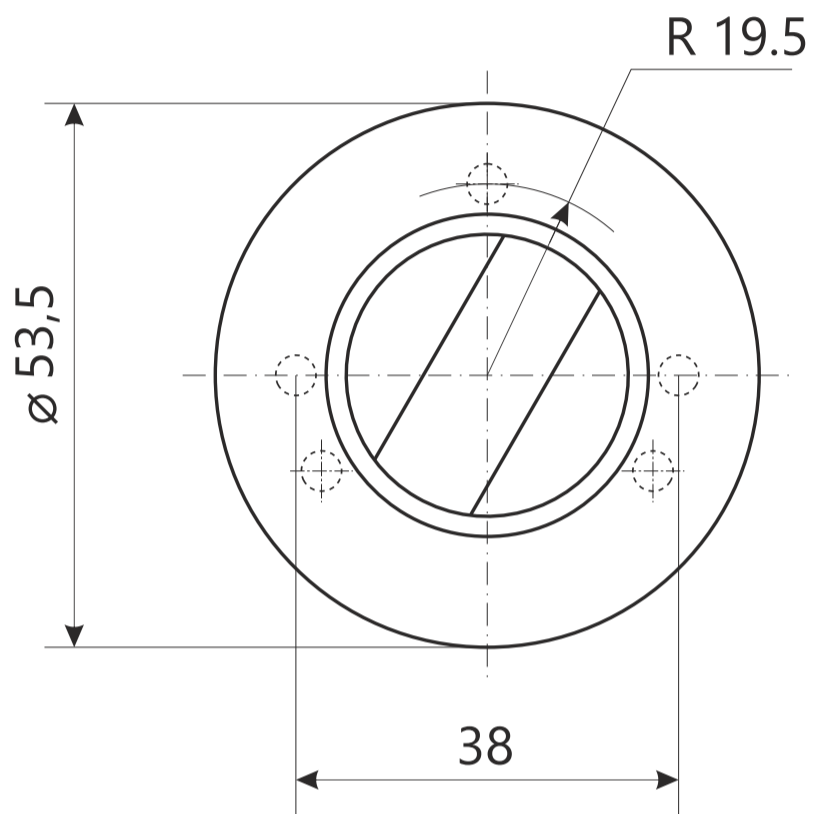

## Фиксатор Code Deco WC-1403

Саморезы ST4x20

6 шт.

Ключ  
шестигранный  
2.5/3\*19\*50

Винт фиксации

M6\*8/M5\*6 – 1 шт.