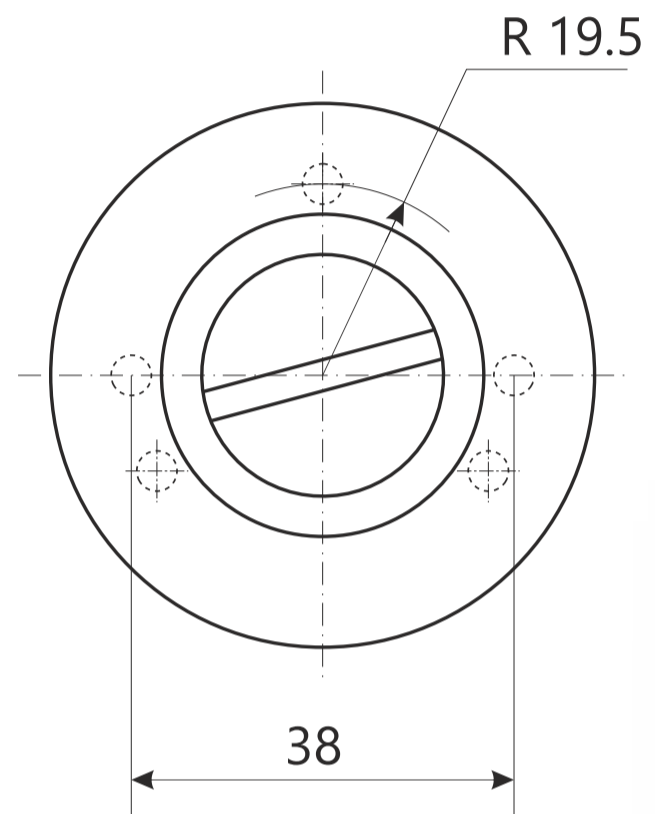

## Фиксатор Code Deco WC-1403

Саморезы ST4x20

6 шт.

Ключ  
шестигранный  
2.5/3\*19\*50

Винт фиксации

M6\*8/M5\*6 – 1 шт.