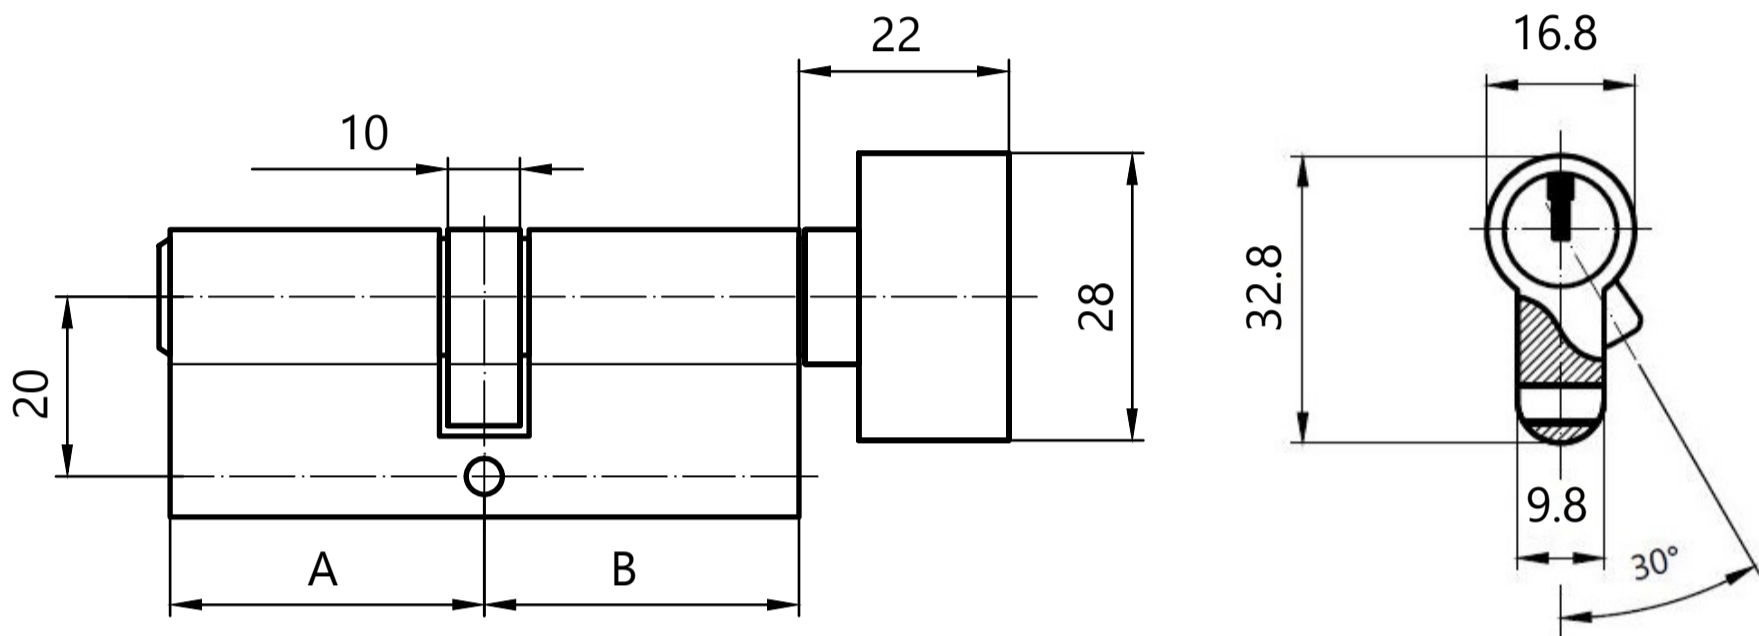

AVERS®

Цилиндровый механизм Avers ZC-C

Номенклатура	Размеры (АxВ)	Номенклатура	Размеры (АxВ)
ZC-60-C	30x30	ZC-90-C	45x45
ZC-70-C	35x35	ZC-90(35C/55)-C	55x35
ZC-80-C	40x40	ZC-90(40C/50)-C	50x40