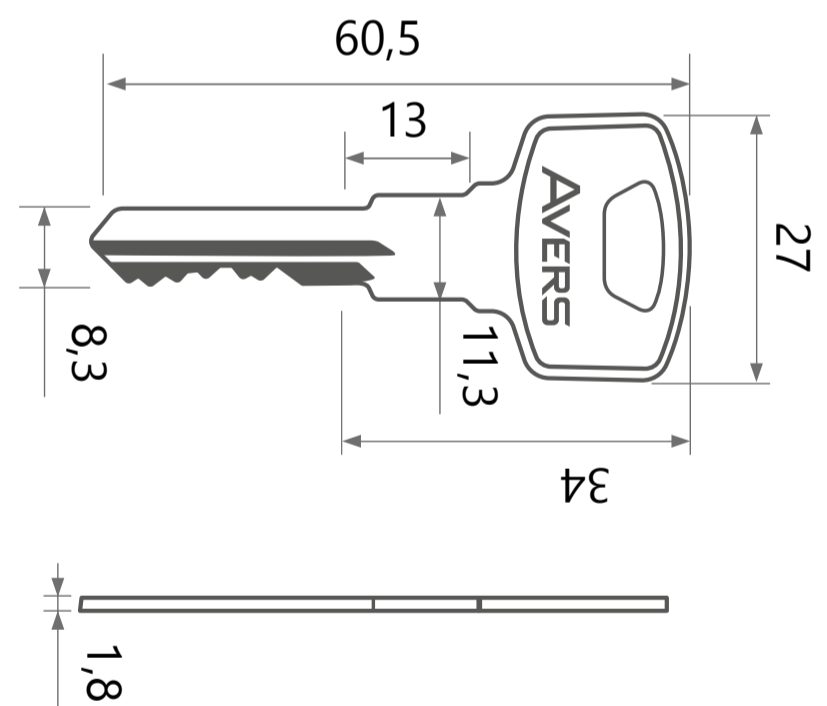

AVERS®

Цилиндровый механизм Avers ZC-C

Номенклатура	Размеры (АxВ)	Номенклатура	Размеры (АxВ)
ZC-60-C	30x30	ZC-90-C	45x45
ZC-70-C	35x35	ZC-90(35C/55)-C	55x35
ZC-80-C	40x40	ZC-90(40C/50)-C	50x40