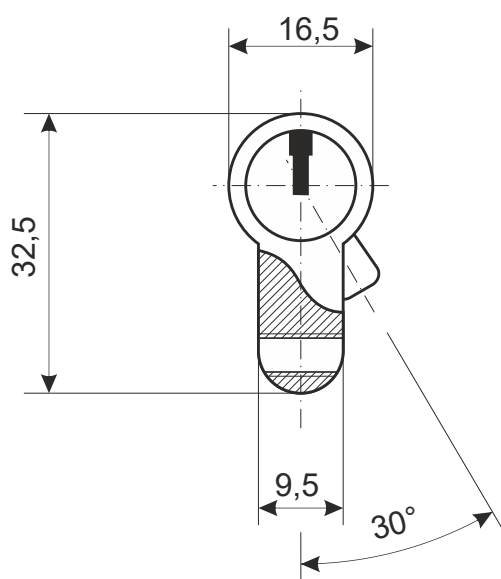

Цилиндровый механизм Vanger EL-C

Номенклатура	Размеры (АxВ)
EL-60-C	30x30
EL-70-C	35x35
EL-80-C	40x40
EL-80(35C/45)-C	45x35