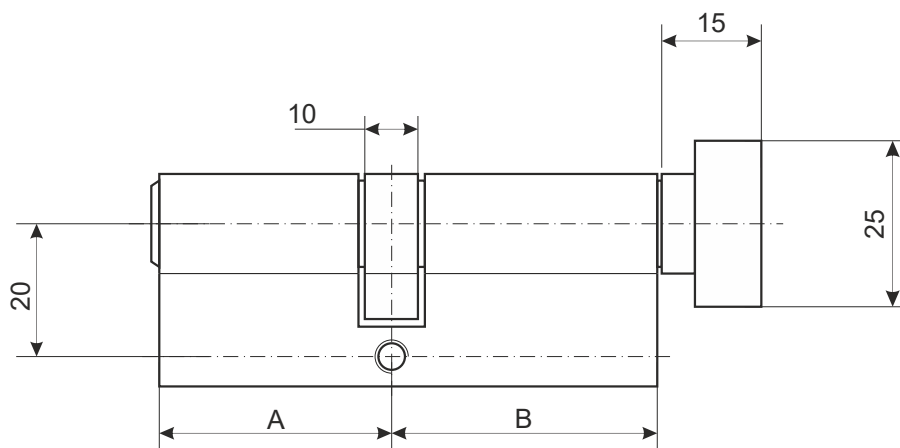

Цилиндровый механизм Vanger EL-C

Номенклатура	Размеры (АxВ)
EL-60-C	30x30
EL-70-C	35x35
EL-80-C	40x40
EL-80(35C/45)-C	45x35