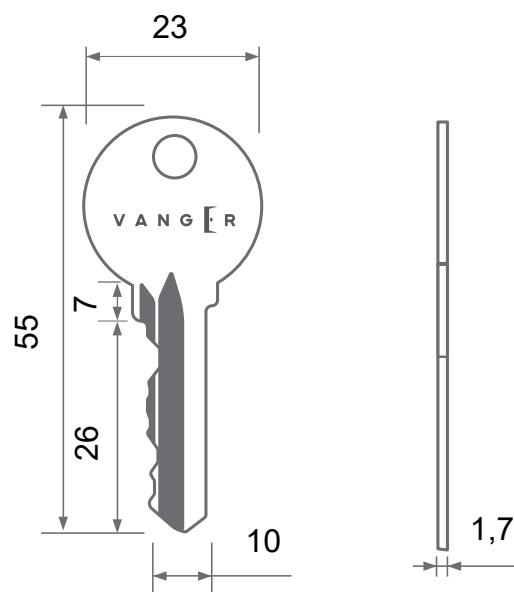

Цилиндровый механизм Vanger EL-C

Номенклатура	Размеры (АxВ)
EL-60-C	30x30
EL-70-C	35x35
EL-80-C	40x40
EL-80(35C/45)-C	45x35