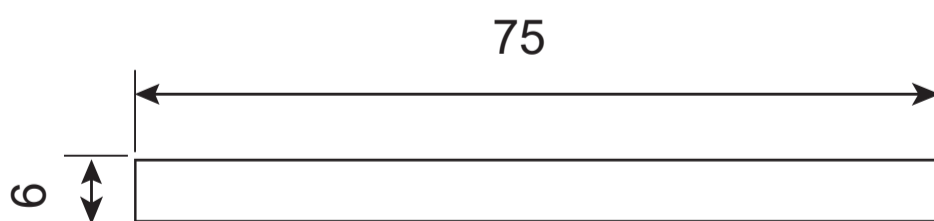

AVERS®

Фиксатор Avers WC-1403 (B2B)

Саморезы ST4x20

6 шт

Винт фиксации

M6*8/M5*6 – 1 шт