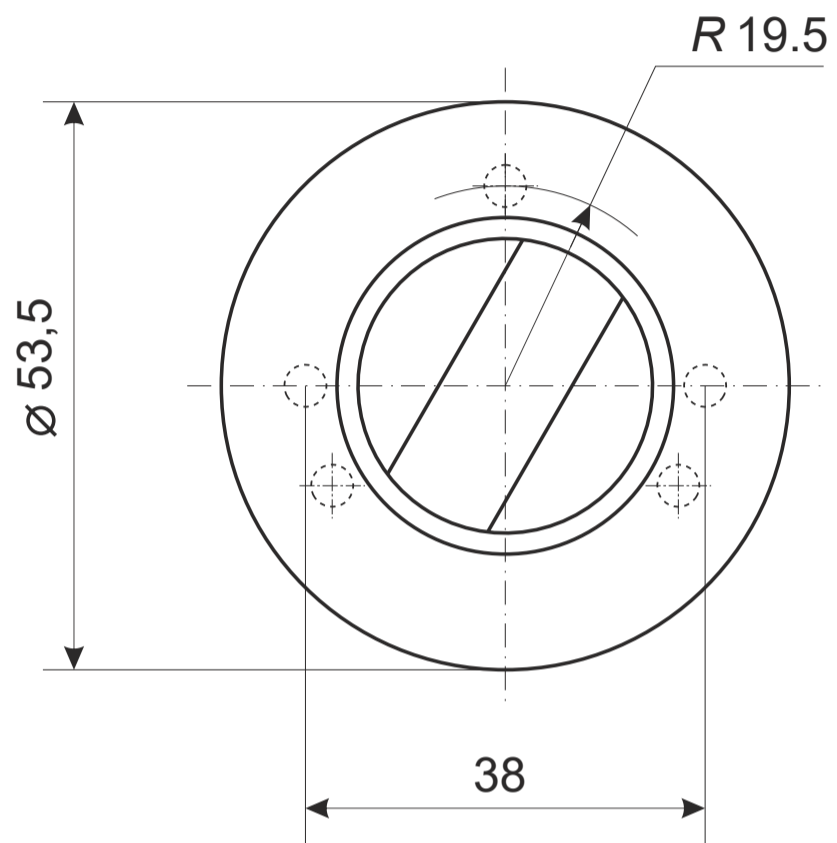

AVERS®

Фиксатор Avers WC-1403 (B2B)

Саморезы ST4x20

6 шт

Винт фиксации

M6*8/M5*6 – 1 шт