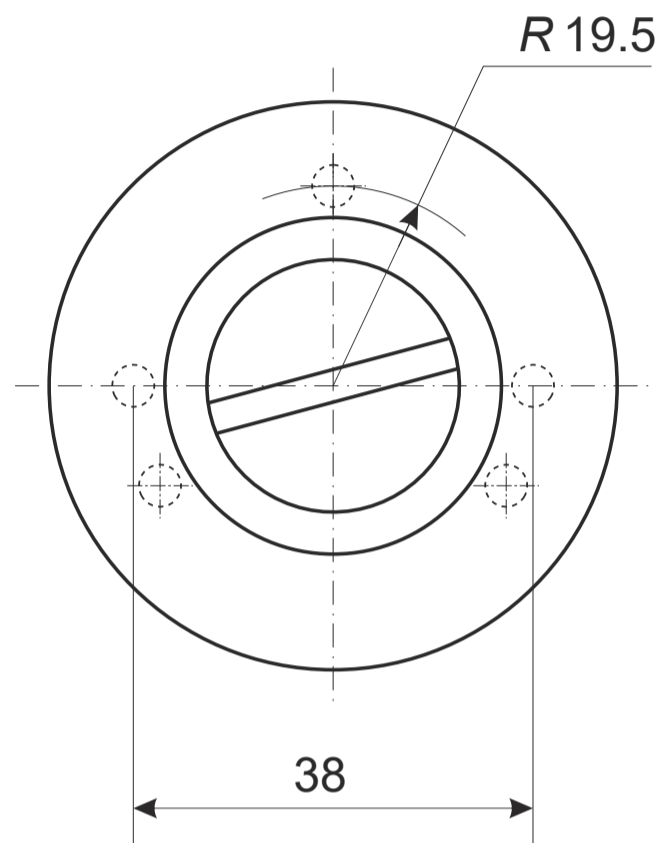

AVERS®

Фиксатор Avers WC-1403 (B2B)

Саморезы ST4x20

6 шт

Винт фиксации

M6*8/M5*6 – 1 шт