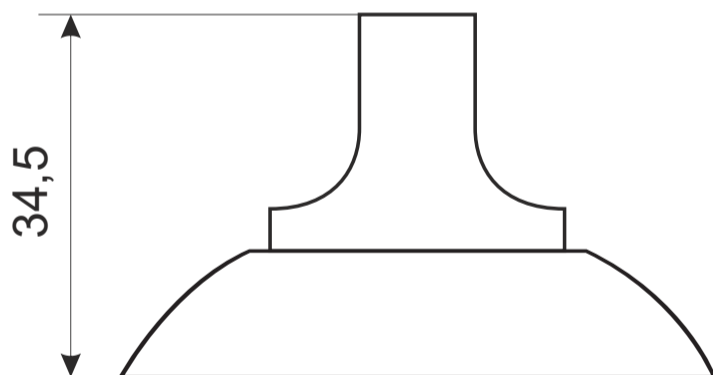

AVERS®

Фиксатор Avers WC-1403 (B2B)

Саморезы ST4x20

6 шт

Винт фиксации

M6*8/M5*6 – 1 шт