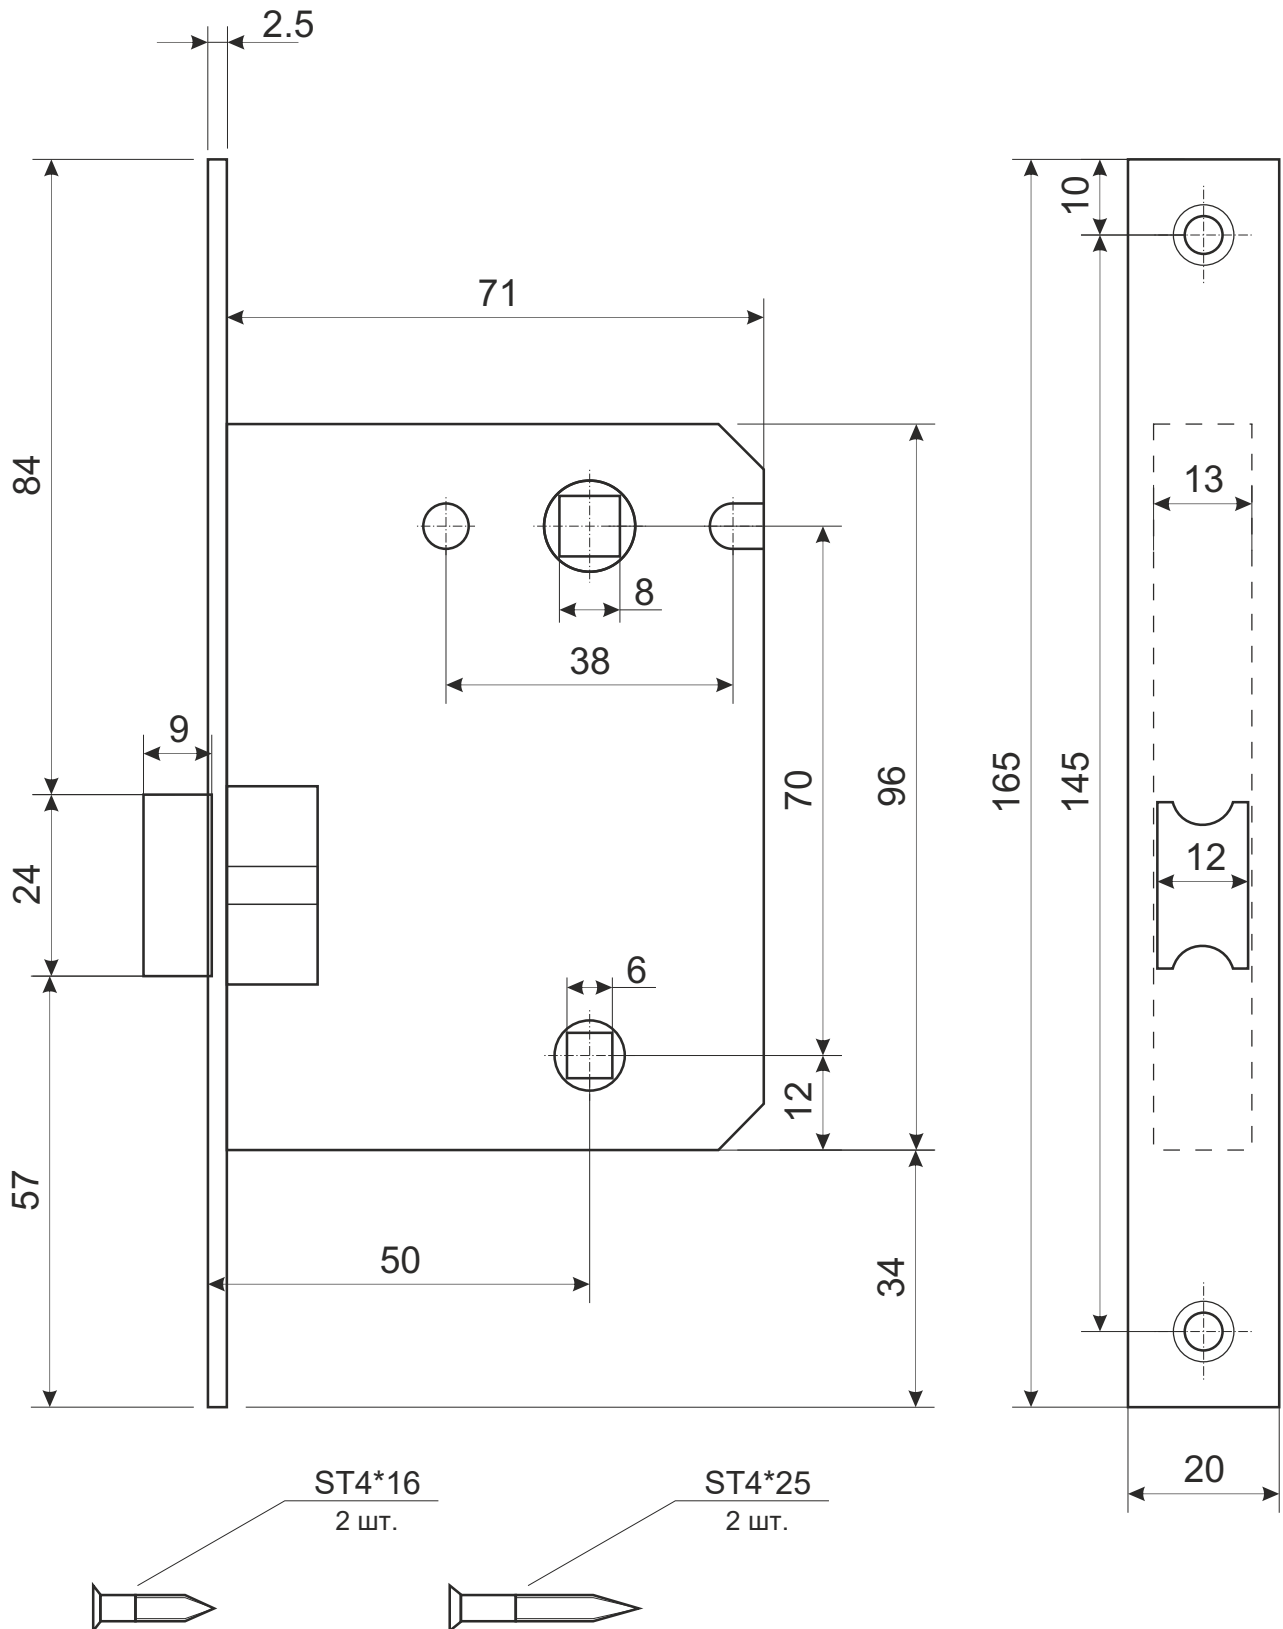

## Защелка с фиксацией Avers 5600-WC

## Защелка с фиксацией Avers 5600-WC

Ответная планка

Пластиковая вставка  
под ответную планку