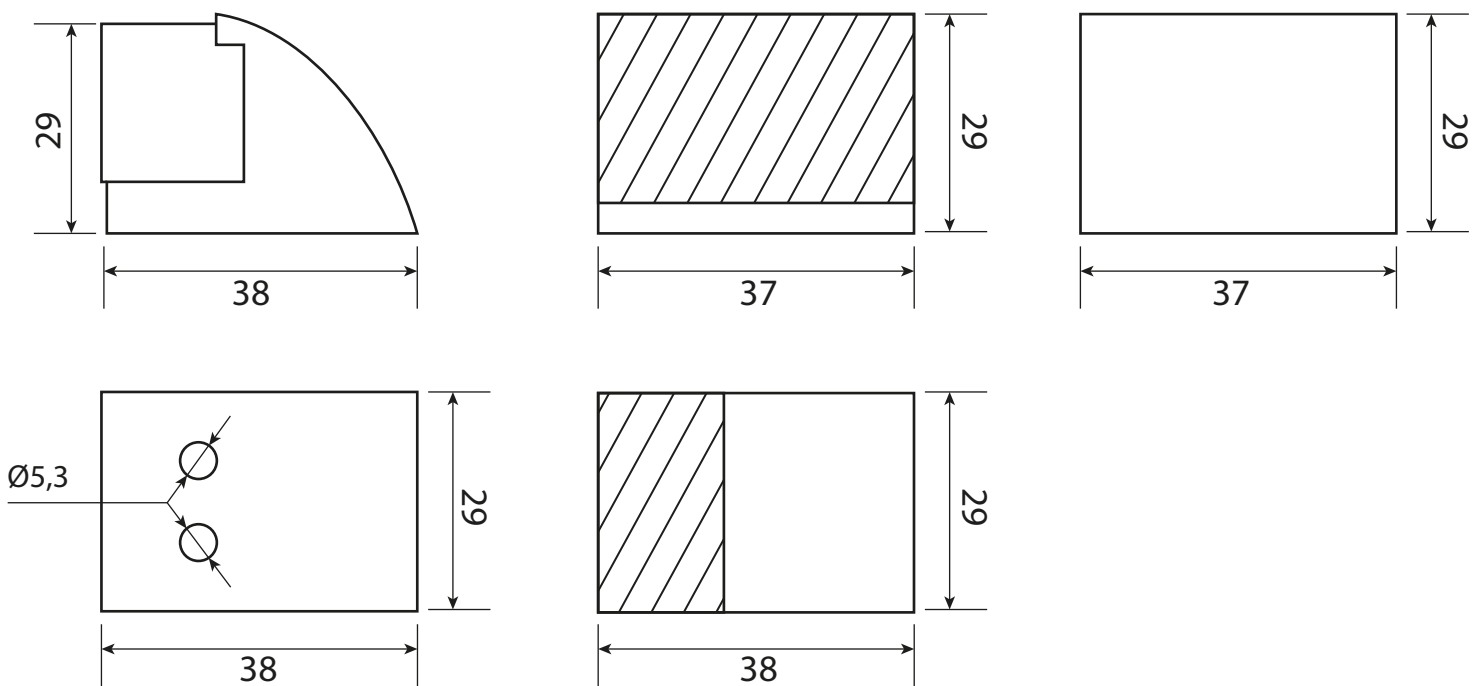

## Упор дверной 0020

ST3x22 – 2 шт

Дюбель 30x6 – 2 шт