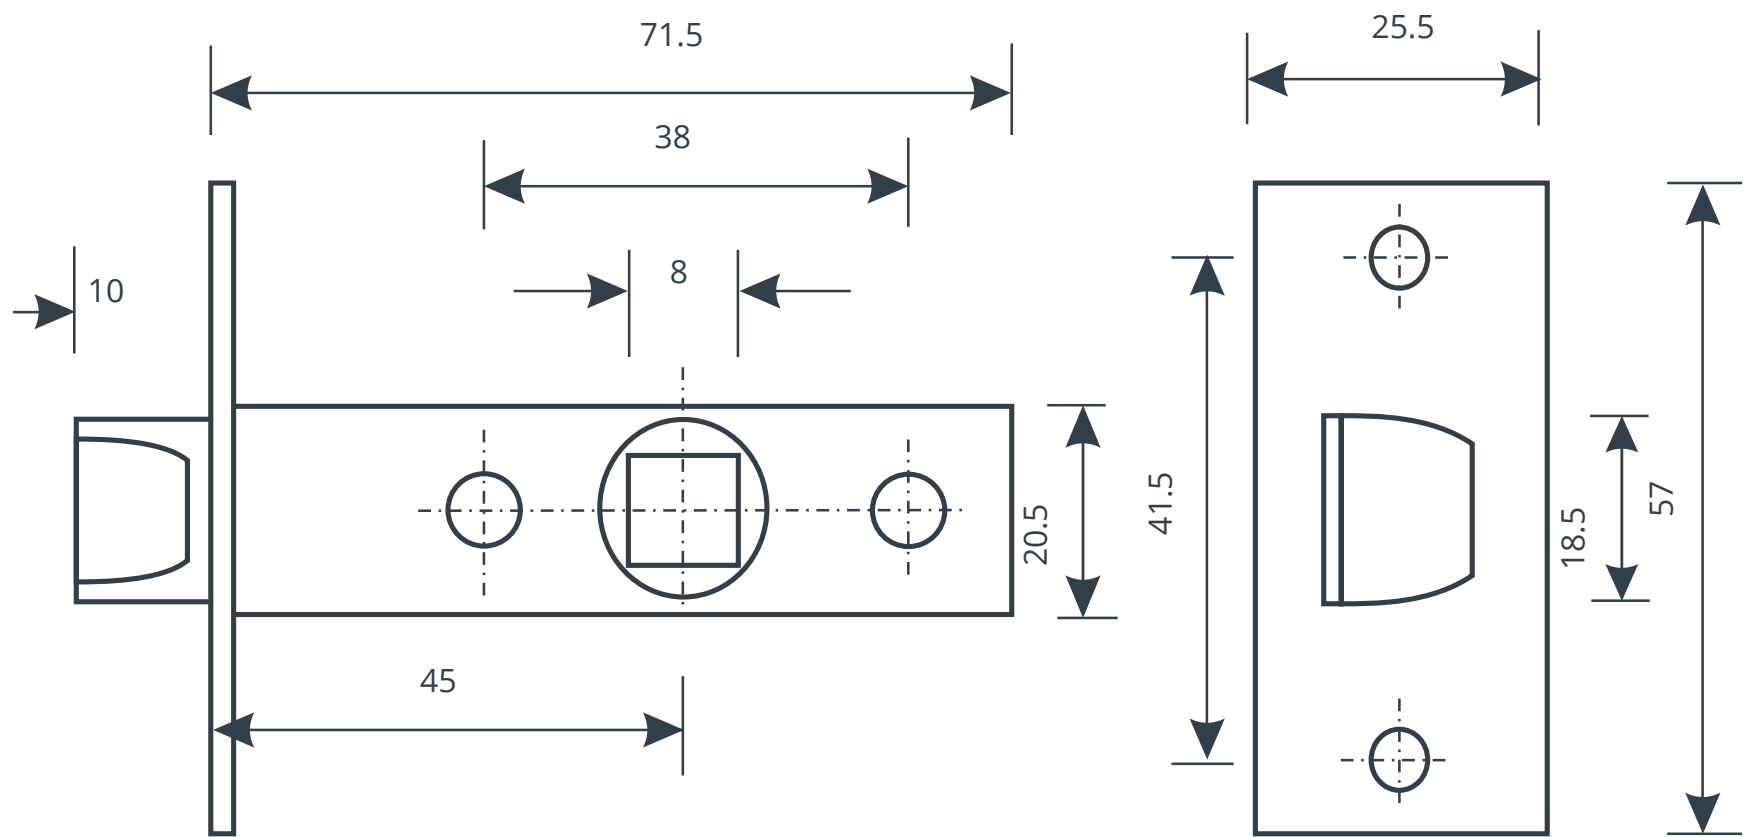

Code Deco

Защёлка врезная Code Deco 5400

Ответная планка

Пластиковая вставка под ответную планку

саморез М4 х 20

4 шт.