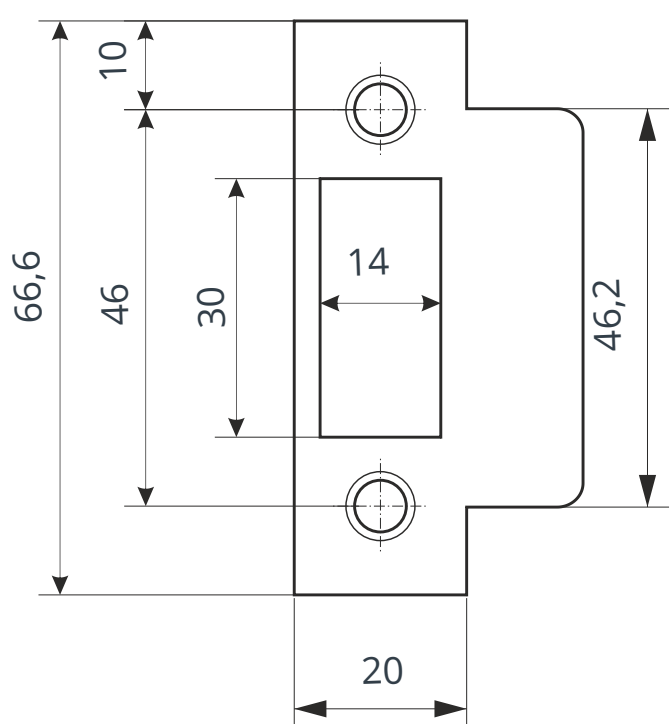

Code Deco

Защёлка врезная Code Deco 5400

Ответная планка

Пластиковая вставка под ответную планку

саморез М4 х 20

4 шт.