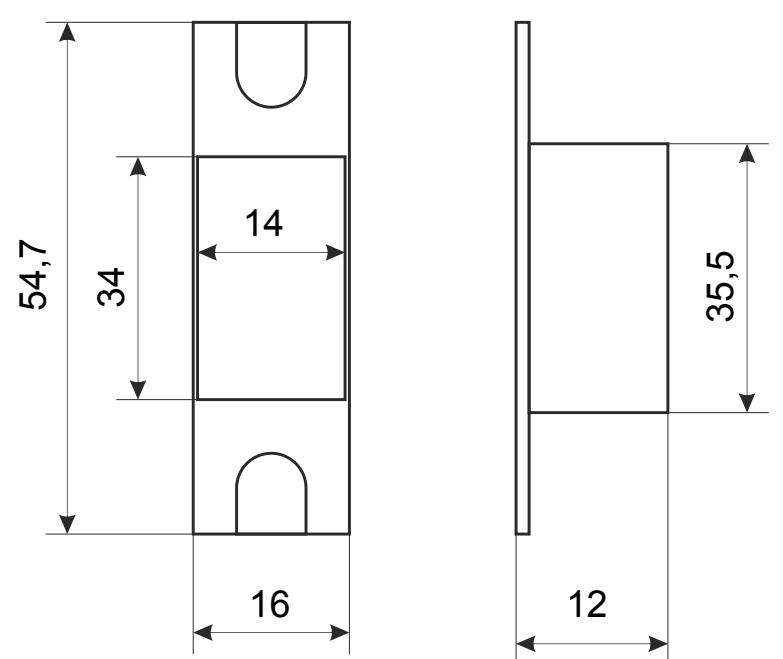

Code Deco

Защёлка врезная Code Deco 5400

Ответная планка

Пластиковая вставка под ответную планку

саморез М4 х 20

4 шт.