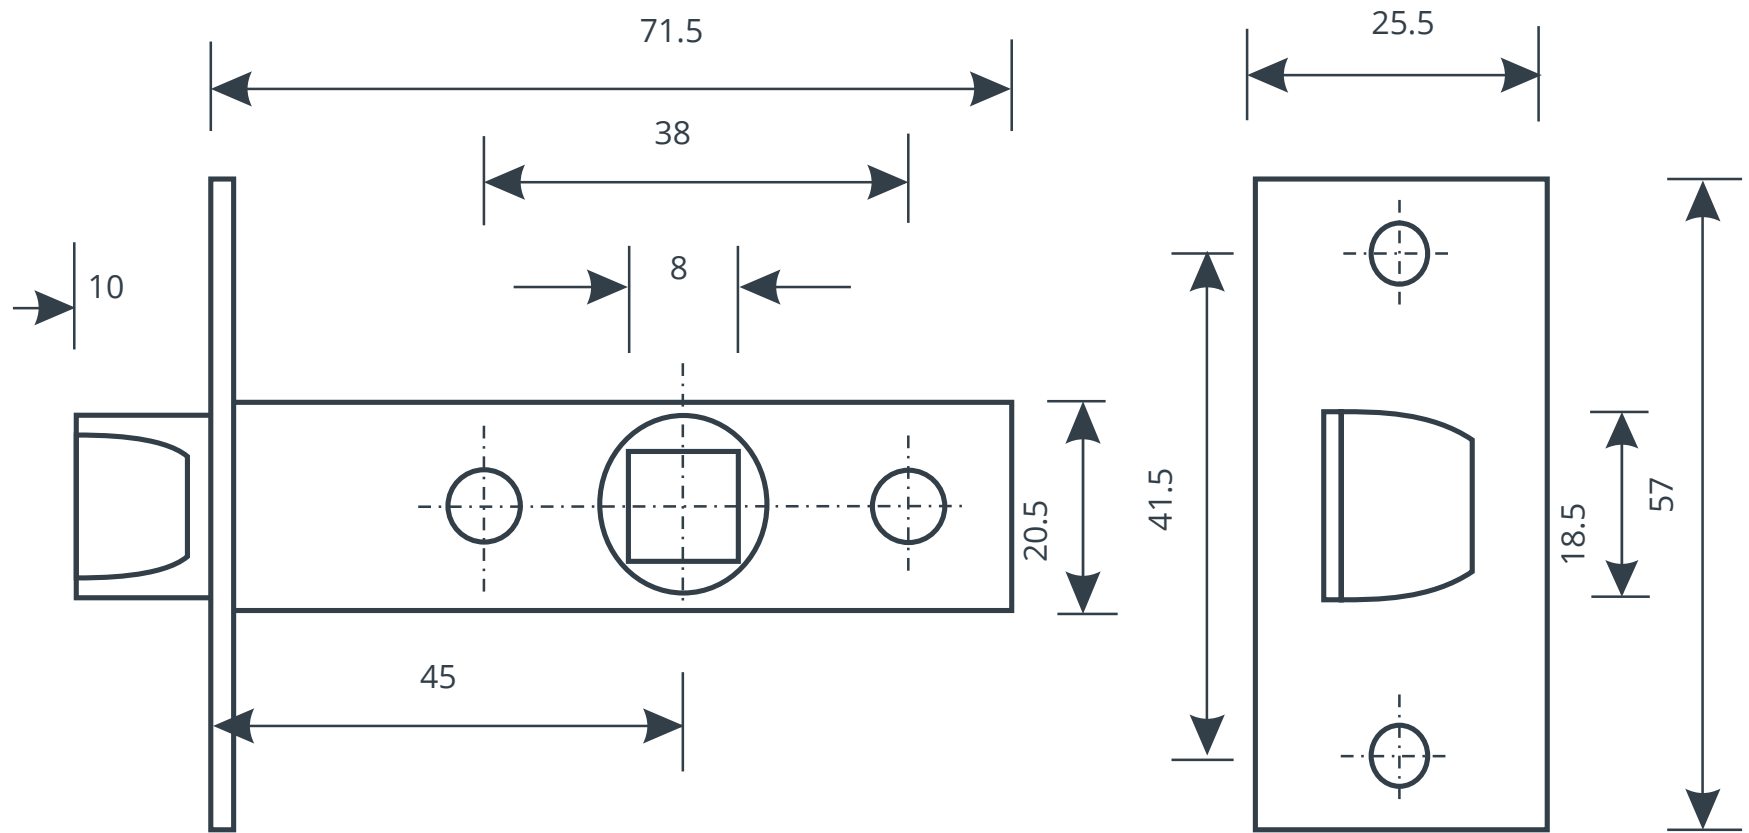

Защёлка врезная Арекс 5400

Ответная планка

Пластиковая вставка под ответную планку

саморез М4 х 20

4 шт.