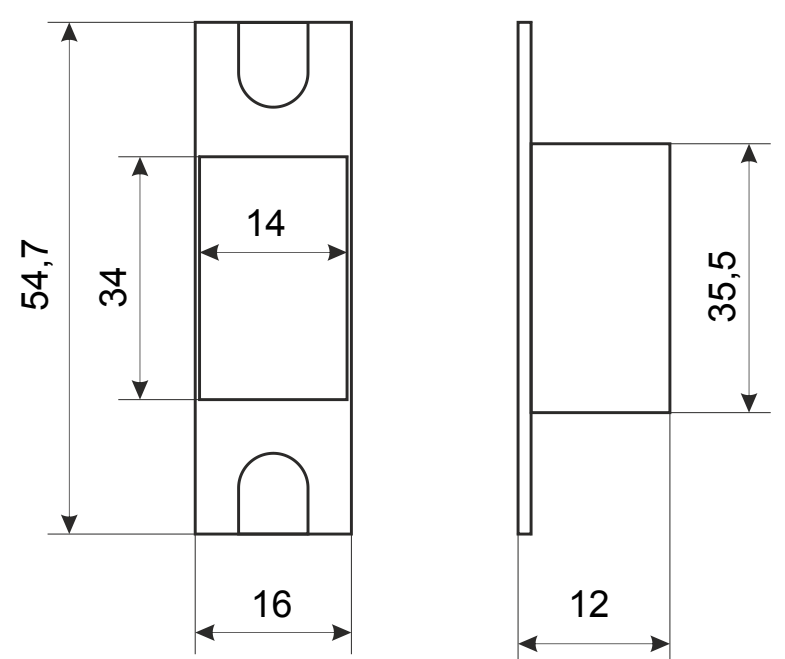

Защёлка врезная Арекс 5400

Ответная планка

Пластиковая вставка под ответную планку

саморез М4 х 20

4 шт.