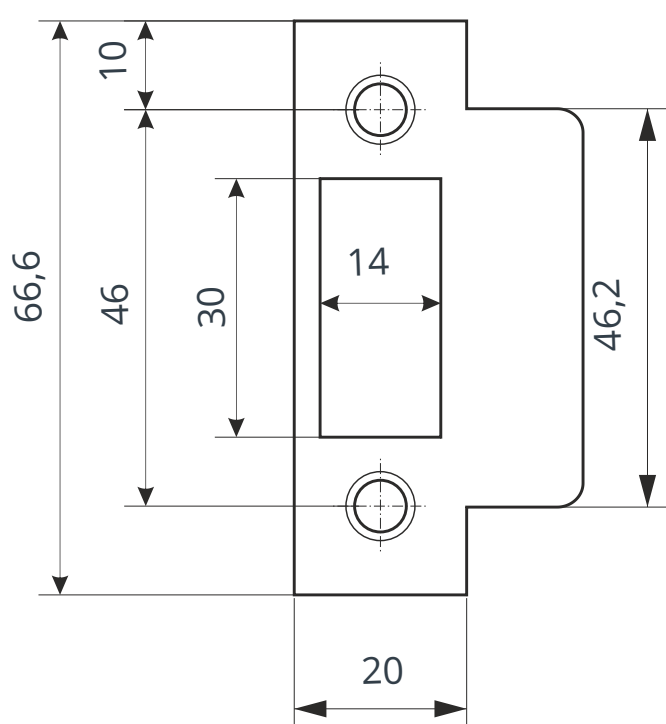

Защёлка врезная Арекс 5400

Ответная планка

Пластиковая вставка под ответную планку

саморез М4 х 20

4 шт.