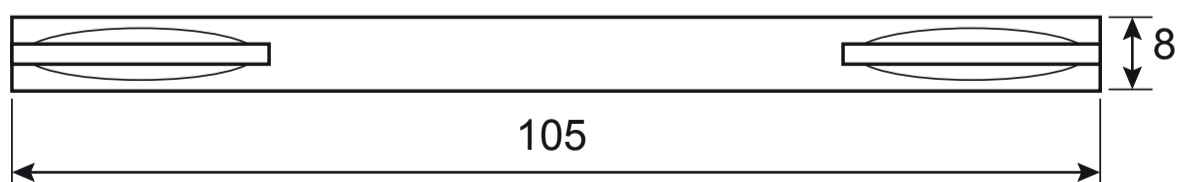

Code Deco

Ручки дверные SLIM H-30121

Пластиковый шаблон
2шт

Разрезной квадрат 8x8

M4*30мм
2 шт.

Втулка
стяжки, 2 шт.

M4*12мм
2 шт.

Саморезы
ST3*20мм, 8 шт.

Винт фиксации
накладки
M4*6, 2 шт.

Винт фиксации
ручки
M4*8, 2 шт.

Ключ шестигранный
для фиксации наклейки
Ф2*19*50мм – 1шт

Ключ шестигранный
для фиксации ручки
Ф3*19*50мм – 1шт