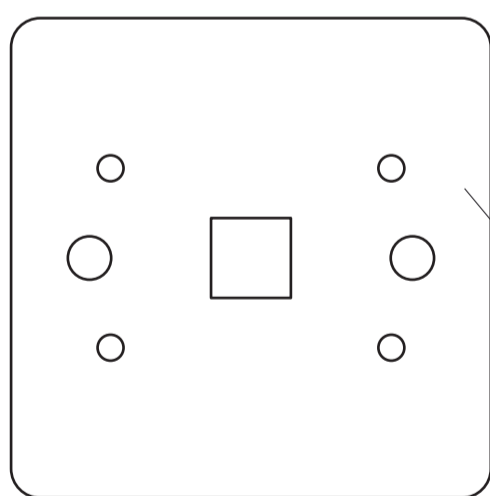

Code Deco

Ручки дверные SLIM H-30121

Пластиковый шаблон
2шт

Разрезной квадрат 8x8

M4*30мм
2 шт.

Втулка
стяжки, 2 шт.

M4*12мм
2 шт.

Саморезы
ST3*20мм, 8 шт.

Винт фиксации
накладки
M4*6, 2 шт.

Винт фиксации
ручки
M4*8, 2 шт.

Ключ шестигранный
для фиксации наклейки
Ф2*19*50мм – 1шт

Ключ шестигранный
для фиксации ручки
Ф3*19*50мм – 1шт