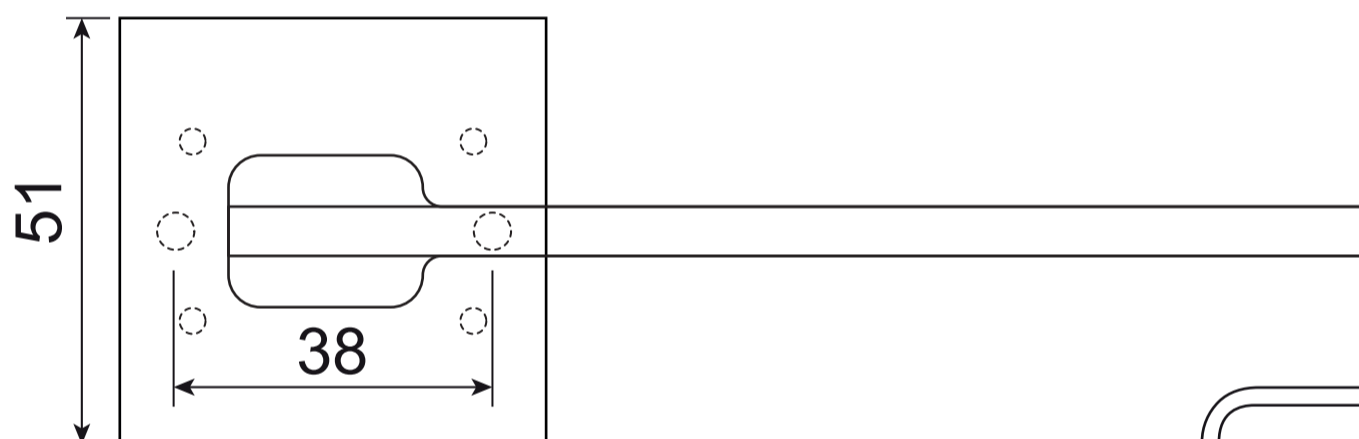

Code Deco

Ручки дверные SLIM H-30121

Пластиковый шаблон
2шт

Разрезной квадрат 8x8

M4*30мм
2 шт.

Втулка
стяжки, 2 шт.

M4*12мм
2 шт.

Саморезы
ST3*20мм, 8 шт.

Винт фиксации
накладки
M4*6, 2 шт.

Винт фиксации
ручки
M4*8, 2 шт.

Ключ шестигранный
для фиксации наклейки
Ф2*19*50мм – 1шт

Ключ шестигранный
для фиксации ручки
Ф3*19*50мм – 1шт