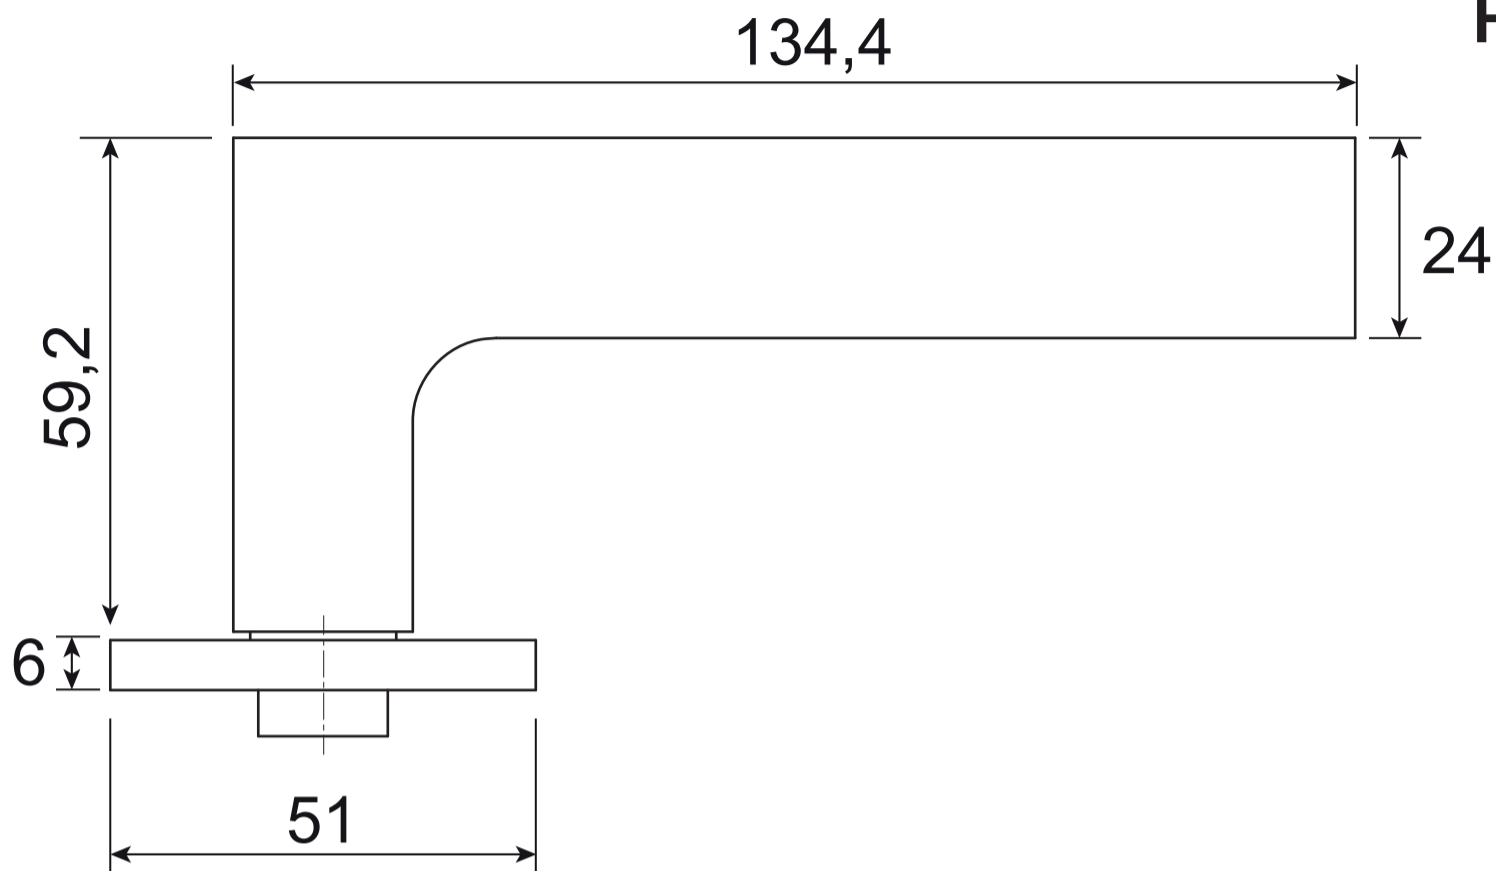

Code Deco

Ручки дверные SLIM H-30121

Пластиковый шаблон
2шт

Разрезной квадрат 8x8

M4*30мм
2 шт.

Втулка
стяжки, 2 шт.

M4*12мм
2 шт.

Саморезы
ST3*20мм, 8 шт.

Винт фиксации
накладки
M4*6, 2 шт.

Винт фиксации
ручки
M4*8, 2 шт.

Ключ шестигранный
для фиксации наклейки
Ф2*19*50мм – 1шт

Ключ шестигранный
для фиксации ручки
Ф3*19*50мм – 1шт