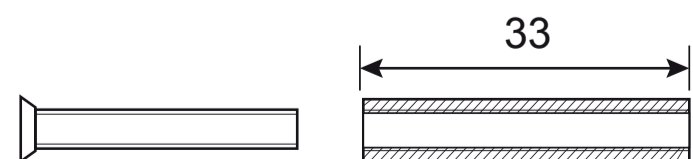

Code Deco

Ручки дверные SLIM H-30121

Пластиковый шаблон
2шт

Разрезной квадрат 8x8

M4*30мм
2 шт.

Втулка
стяжки, 2 шт.

M4*12мм
2 шт.

Саморезы
ST3*20мм, 8 шт.

Винт фиксации
накладки
M4*6, 2 шт.

Винт фиксации
ручки
M4*8, 2 шт.

Ключ шестигранный
для фиксации наклейки
Ф2*19*50мм – 1шт

Ключ шестигранный
для фиксации ручки
Ф3*19*50мм – 1шт