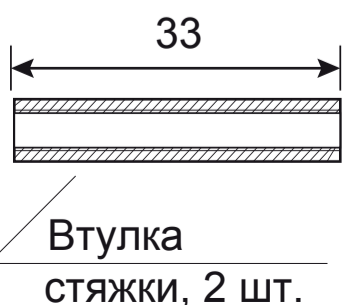

Code Deco

Ручки дверные SLIM H-30116

Пластиковый шаблон
2шт

Разрезной квадрат 8x8

Ключ шестигранный
для фиксации накладки
Ф2*19*50мм – 1шт

Ключ шестигранный
для фиксации ручки
Ф3*19*50мм – 1шт

Винт фиксации
накладки
М4*6, 2 шт.

Винт фиксации
ручки
М4*8, 2 шт.

М4*30мм
2 шт.

Втулка
стяжки, 2 шт.

М4*12мм
2 шт.

Саморезы
ST3*20мм, 8 шт.