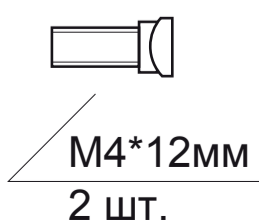

Code Deco

Ручки дверные SLIM H-30116

Пластиковый шаблон
2шт

Разрезной квадрат 8x8

Ключ шестигранный
для фиксации накладки
Ф2*19*50мм – 1шт

Ключ шестигранный
для фиксации ручки
Ф3*19*50мм – 1шт

Винт фиксации
накладки
М4*6, 2 шт.

Винт фиксации
ручки
М4*8, 2 шт.

М4*30мм
2 шт.

Втулка
стяжки, 2 шт.

М4*12мм
2 шт.

Саморезы
ST3*20мм, 8 шт.