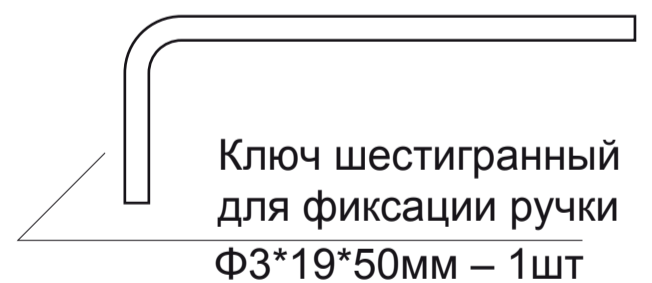

Code Deco

Ручки дверные SLIM H-30116

Пластиковый шаблон
2шт

Разрезной квадрат 8x8

Ключ шестигранный
для фиксации накладки
Ф2*19*50мм – 1шт

Ключ шестигранный
для фиксации ручки
Ф3*19*50мм – 1шт

Винт фиксации
накладки
М4*6, 2 шт.

Винт фиксации
ручки
М4*8, 2 шт.

М4*30мм
2 шт.

Втулка
стяжки, 2 шт.

М4*12мм
2 шт.

Саморезы
ST3*20мм, 8 шт.