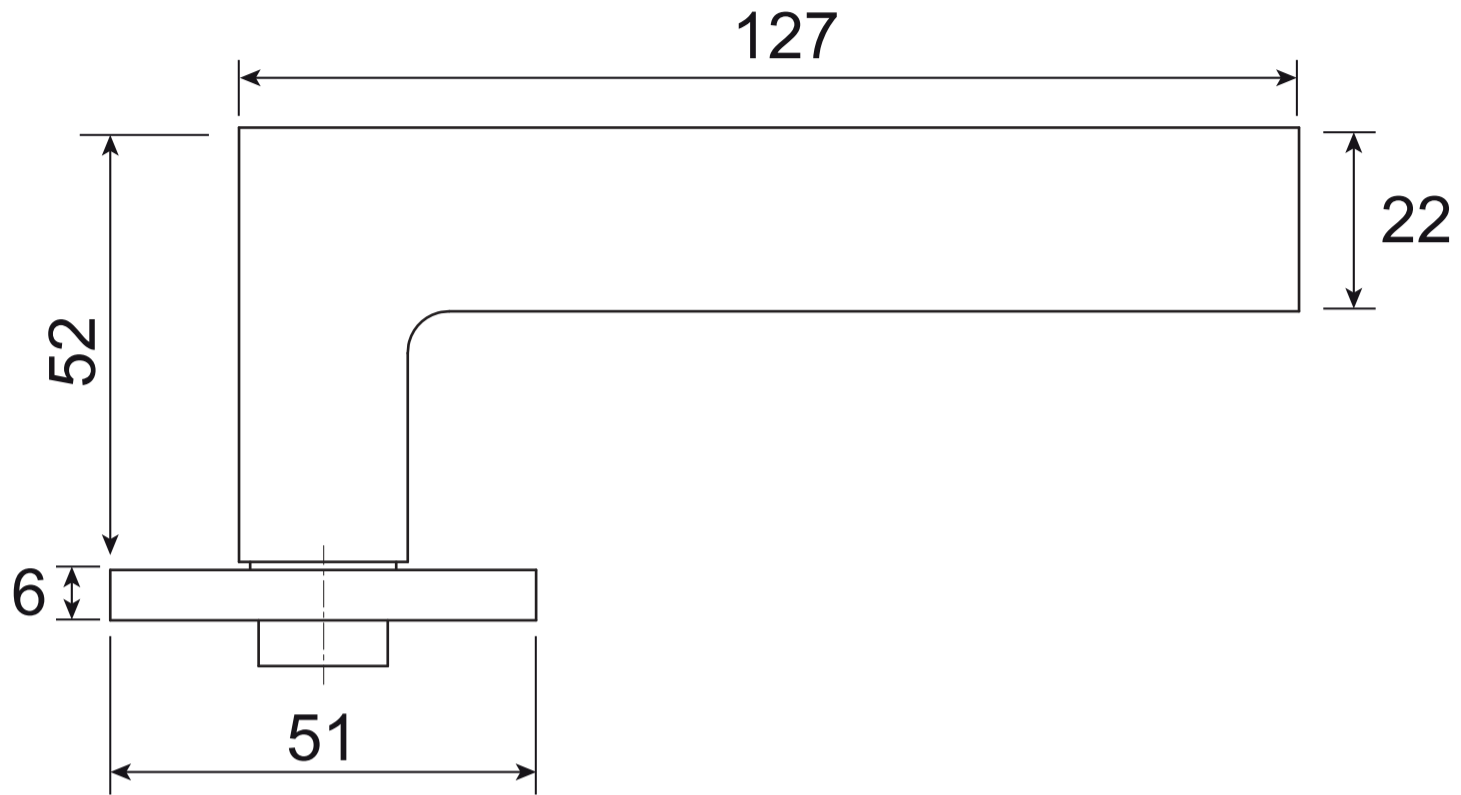

Code Deco

Ручки дверные SLIM H-30116

Пластиковый шаблон
2шт

Разрезной квадрат 8x8

Ключ шестигранный
для фиксации накладки
Ф2*19*50мм – 1шт

Ключ шестигранный
для фиксации ручки
Ф3*19*50мм – 1шт

Винт фиксации
накладки
М4*6, 2 шт.

Винт фиксации
ручки
М4*8, 2 шт.

М4*30мм
2 шт.

Втулка
стяжки, 2 шт.

М4*12мм
2 шт.

Саморезы
ST3*20мм, 8 шт.