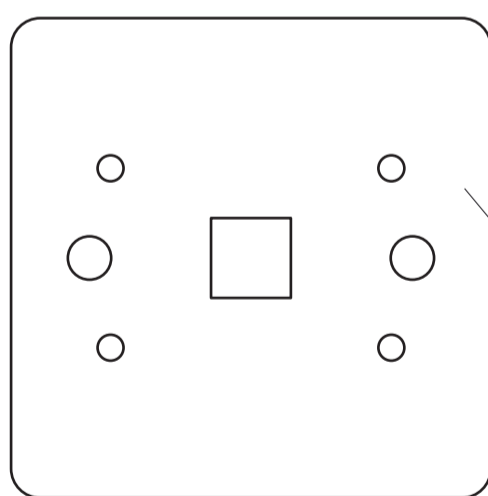

Code Deco

Ручки дверные SLIM H-30116

Пластиковый шаблон
2шт

Разрезной квадрат 8x8

Ключ шестигранный
для фиксации накладки
Ф2*19*50мм – 1шт

Ключ шестигранный
для фиксации ручки
Ф3*19*50мм – 1шт

Винт фиксации
накладки
М4*6, 2 шт.

Винт фиксации
ручки
М4*8, 2 шт.

М4*30мм
2 шт.

Втулка
стяжки, 2 шт.

М4*12мм
2 шт.

Саморезы
ST3*20мм, 8 шт.