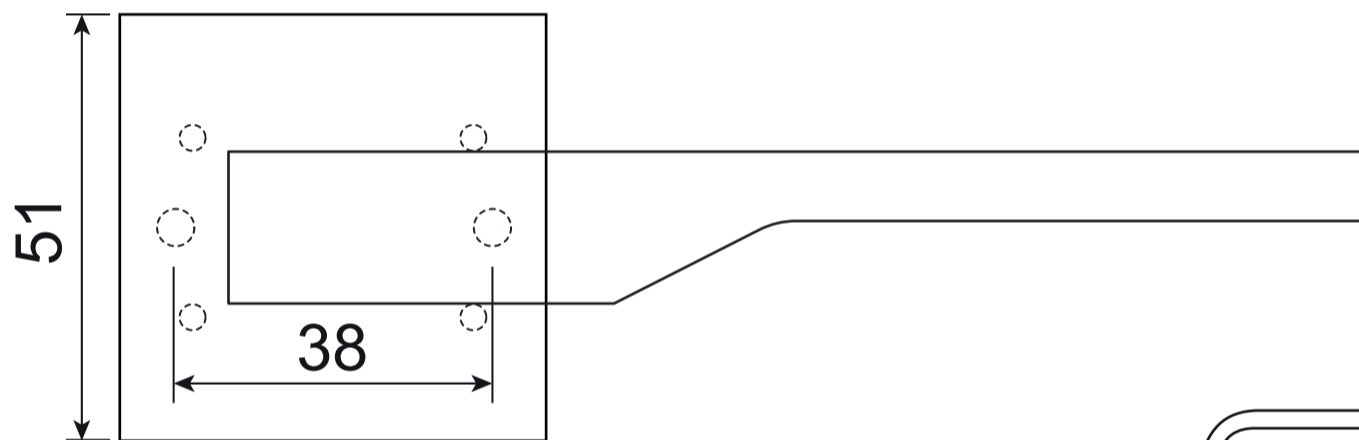

Code Deco

Ручки дверные SLIM H-30116

Пластиковый шаблон
2шт

Разрезной квадрат 8x8

Ключ шестигранный
для фиксации накладки
Ф2*19*50мм – 1шт

Ключ шестигранный
для фиксации ручки
Ф3*19*50мм – 1шт

Винт фиксации
накладки
М4*6, 2 шт.

Винт фиксации
ручки
М4*8, 2 шт.

М4*30мм
2 шт.

Втулка
стяжки, 2 шт.

М4*12мм
2 шт.

Саморезы
ST3*20мм, 8 шт.