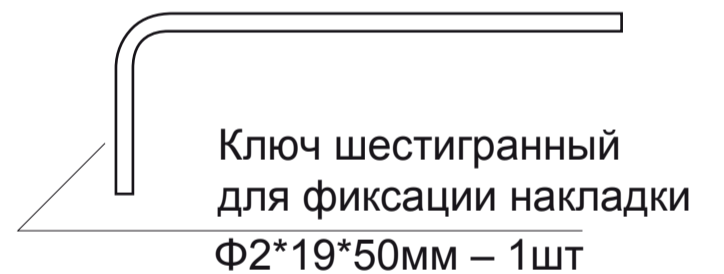

Code Deco

Ручки дверные SLIM H-30116

Пластиковый шаблон
2шт

Разрезной квадрат 8x8

Ключ шестигранный
для фиксации накладки
Ф2*19*50мм – 1шт

Ключ шестигранный
для фиксации ручки
Ф3*19*50мм – 1шт

Винт фиксации
накладки
М4*6, 2 шт.

Винт фиксации
ручки
М4*8, 2 шт.

М4*30мм
2 шт.

Втулка
стяжки, 2 шт.

М4*12мм
2 шт.

Саморезы
ST3*20мм, 8 шт.