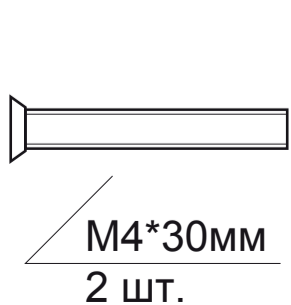

Code Deco

Ручки дверные SLIM H-30116

Пластиковый шаблон
2шт

Разрезной квадрат 8x8

Ключ шестигранный
для фиксации накладки
Ф2*19*50мм – 1шт

Ключ шестигранный
для фиксации ручки
Ф3*19*50мм – 1шт

Винт фиксации
накладки
М4*6, 2 шт.

Винт фиксации
ручки
М4*8, 2 шт.

М4*30мм
2 шт.

Втулка
стяжки, 2 шт.

М4*12мм
2 шт.

Саморезы
ST3*20мм, 8 шт.