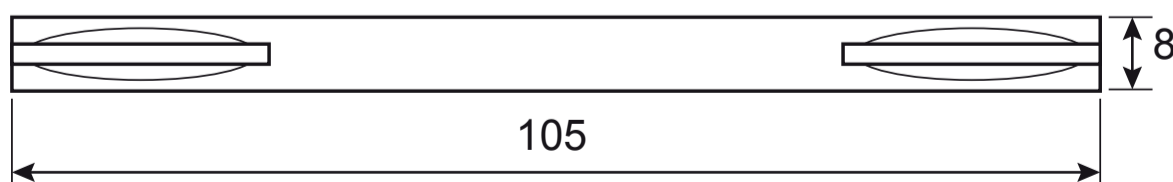

Code Deco

Ручки дверные SLIM H-30116

Пластиковый шаблон
2шт

Разрезной квадрат 8x8

Ключ шестигранный
для фиксации накладки
Ф2*19*50мм – 1шт

Ключ шестигранный
для фиксации ручки
Ф3*19*50мм – 1шт

Винт фиксации
накладки
М4*6, 2 шт.

Винт фиксации
ручки
М4*8, 2 шт.

М4*30мм
2 шт.

Втулка
стяжки, 2 шт.

М4*12мм
2 шт.

Саморезы
ST3*20мм, 8 шт.