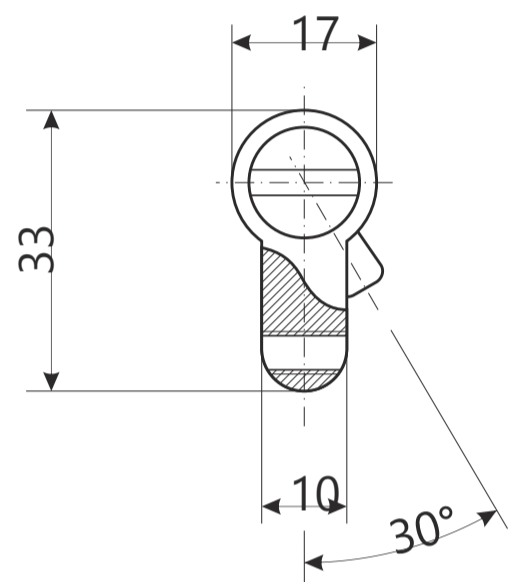

AVERS®

Цилиндровый механизм Avers JM-C

	(AxB)		(AxB)	Номенклатура	(AxB)
JM-60-C	30x30	JM-90(35C/55)-C	55x35	JM-120(50C/70)-C	70x50
JM-70-C	35x35	JM-90(40/50C)-C	40x50		
JM-75(35C/40)-C	40x35	JM-100-C	50x50		
JM-80-C	40x40	JM-100(45/55C)-C	45x55		
JM-80(35/45C)-C	35x45	JM-100(45C/55)-C	55x45		
JM-80(35C/45)-C	45x35	JM-110-C	55x55		
JM-90-C	45x45	JM-110(50C/60)-C	60x50		
JM-90(40C/50)-C	50x40	JM-120-C	60x60		