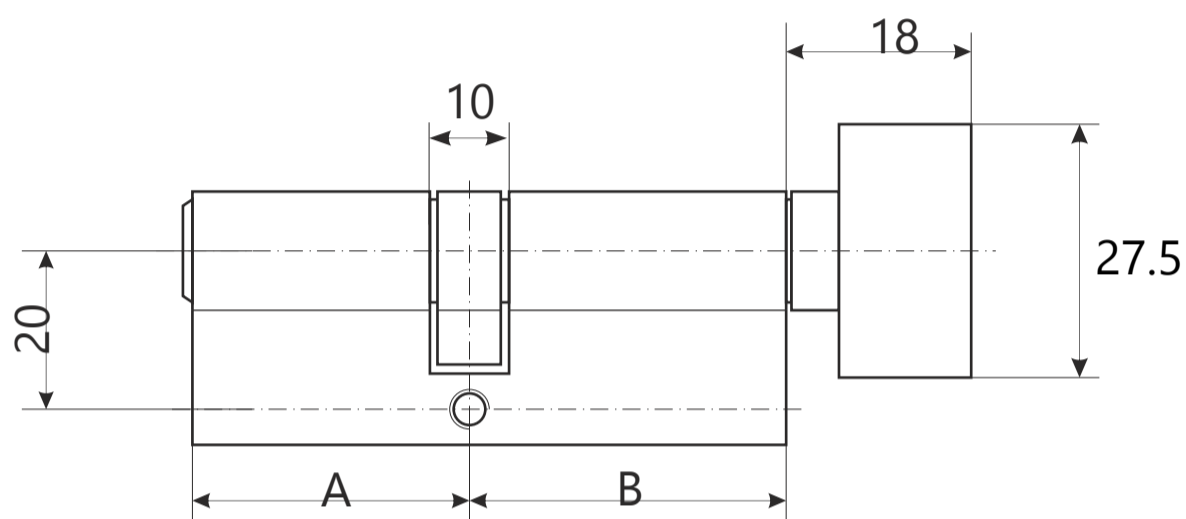

AVERS®

Цилиндровый механизм Avers JM-C

	(AxB)		(AxB)	Номенклатура	(AxB)
JM-60-C	30x30	JM-90(35C/55)-C	55x35	JM-120(50C/70)-C	70x50
JM-70-C	35x35	JM-90(40/50C)-C	40x50		
JM-75(35C/40)-C	40x35	JM-100-C	50x50		
JM-80-C	40x40	JM-100(45/55C)-C	45x55		
JM-80(35/45C)-C	35x45	JM-100(45C/55)-C	55x45		
JM-80(35C/45)-C	45x35	JM-110-C	55x55		
JM-90-C	45x45	JM-110(50C/60)-C	60x50		
JM-90(40C/50)-C	50x40	JM-120-C	60x60		