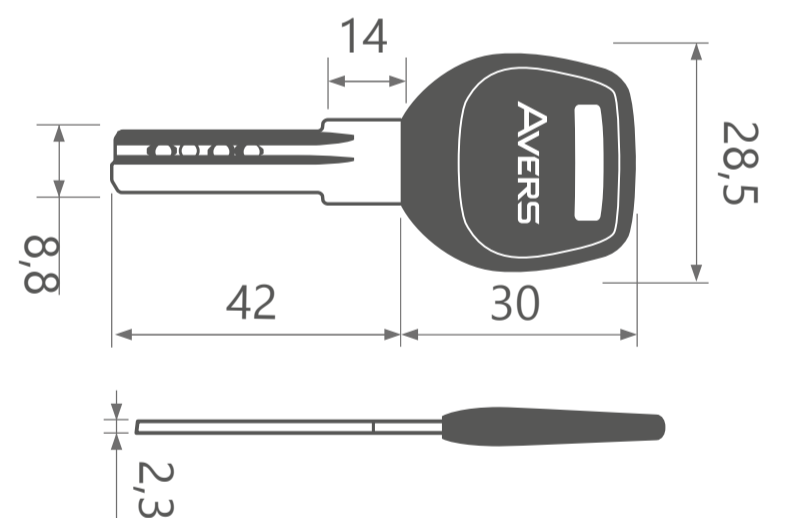

AVERS®

Цилиндровый механизм Avers JM-C

	(AxB)		(AxB)	Номенклатура	(AxB)
JM-60-C	30x30	JM-90(35C/55)-C	55x35	JM-120(50C/70)-C	70x50
JM-70-C	35x35	JM-90(40/50C)-C	40x50		
JM-75(35C/40)-C	40x35	JM-100-C	50x50		
JM-80-C	40x40	JM-100(45/55C)-C	45x55		
JM-80(35/45C)-C	35x45	JM-100(45C/55)-C	55x45		
JM-80(35C/45)-C	45x35	JM-110-C	55x55		
JM-90-C	45x45	JM-110(50C/60)-C	60x50		
JM-90(40C/50)-C	50x40	JM-120-C	60x60		