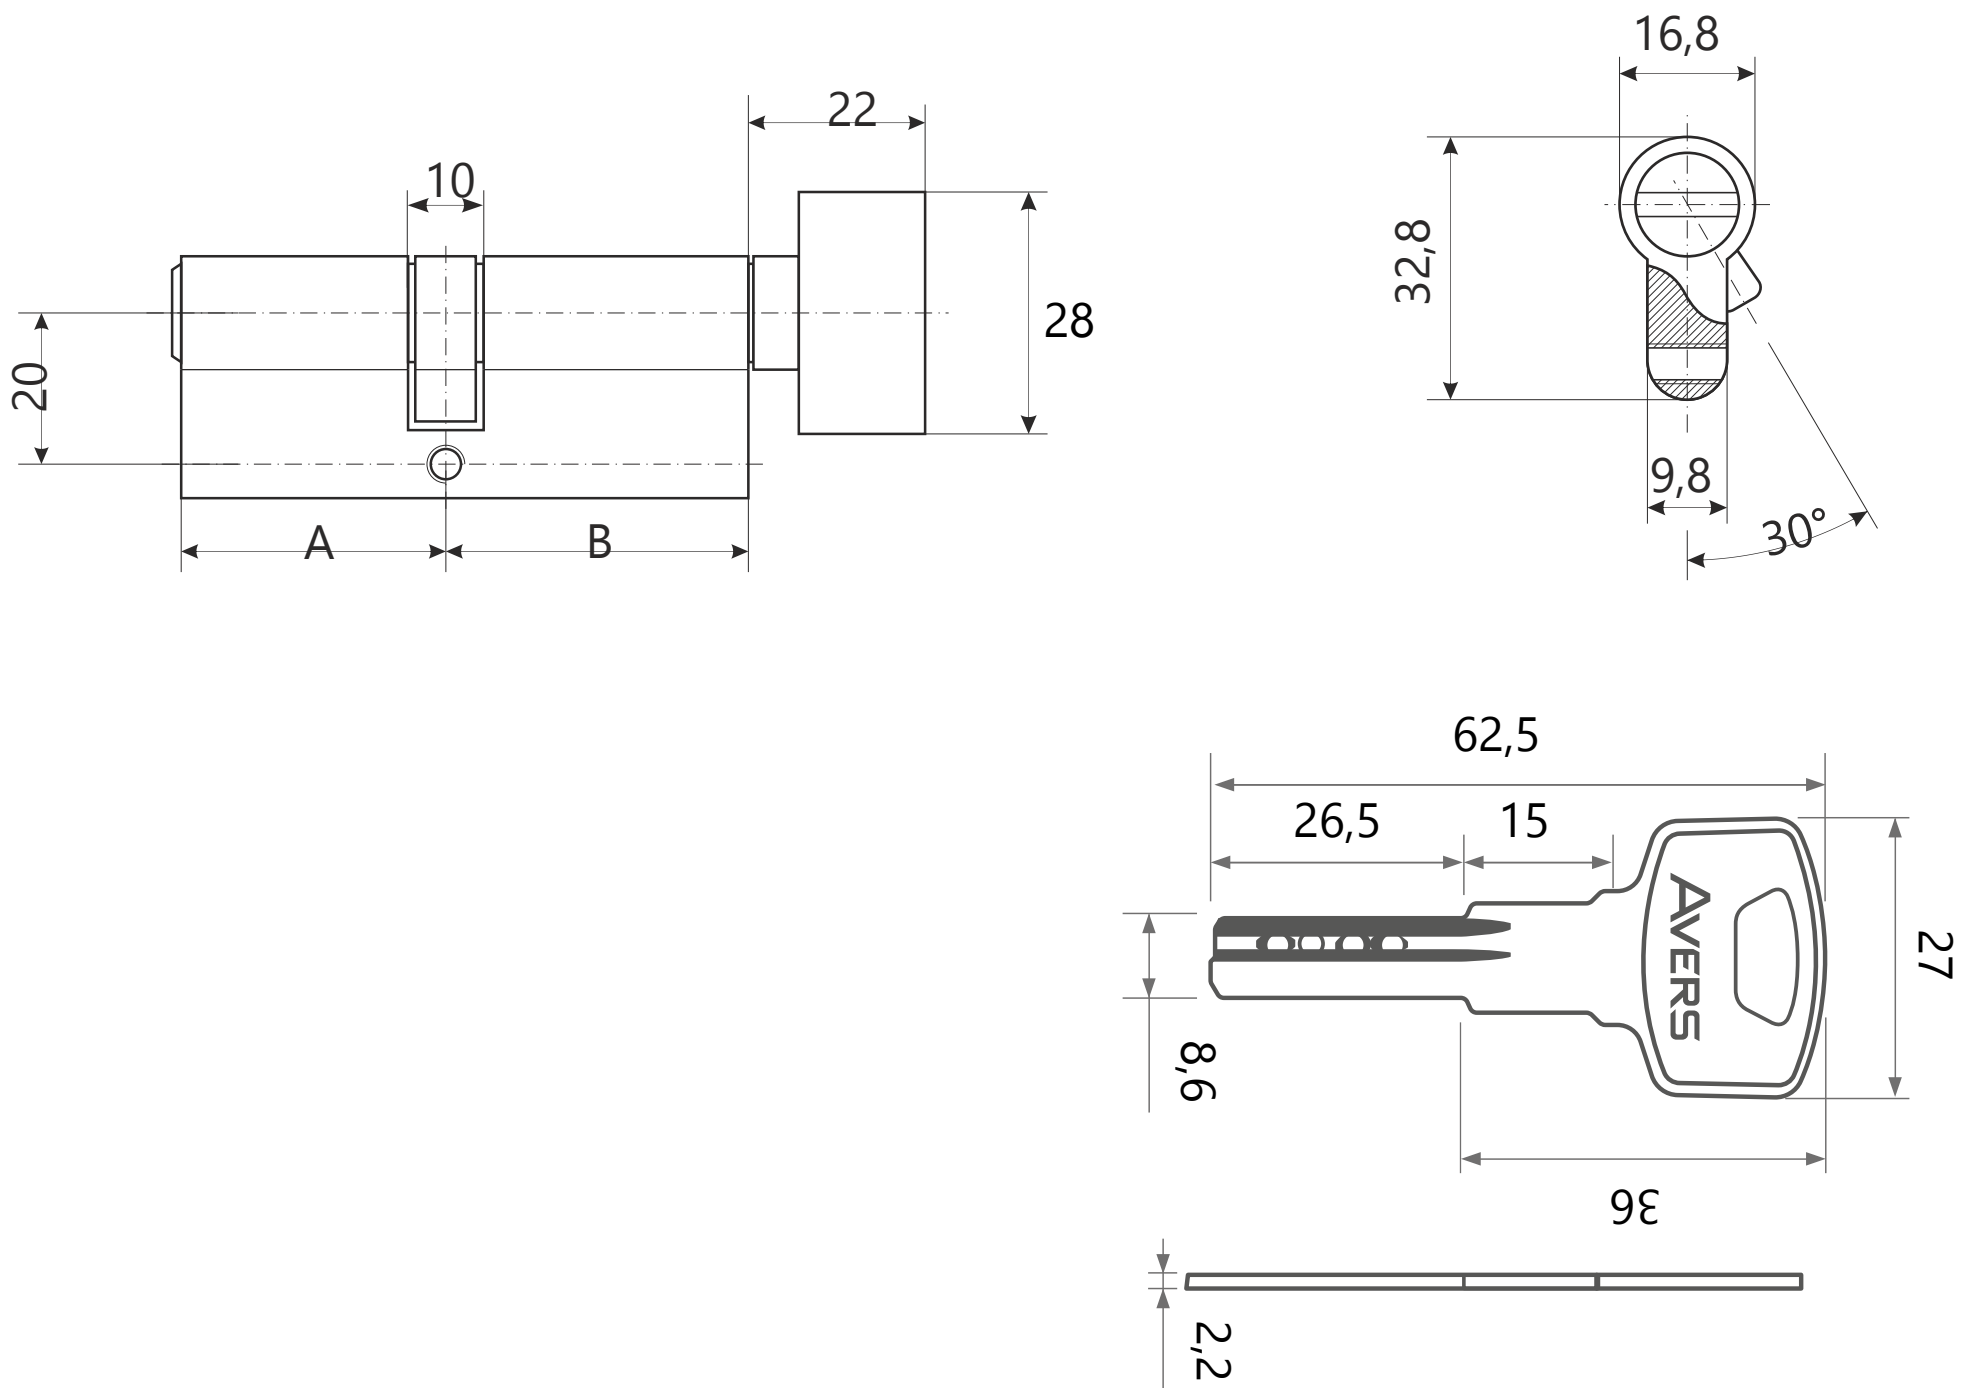

AVERS®

Цилиндровый механизм Avers ZM-C

Номенклатура	Размеры (АхВ)	Номенклатура	Размеры (АхВ)
ZM-60-C	30x30	ZM-90(40/50C)-C	40x50
ZM-70-C	35x35	ZM-90(40C/50)-C	50x40
ZM-70(30/40C)-C	30x40	ZM-100-C	50x50
ZM-70(30C/40)-C	40x30	ZM-100(45/55C)-C	45x55
ZM-80-C	40x40	ZM-110-C	55x55
ZM-80(35/45C)-C	35x45	ZM-110(50/60C)-C	50x60
ZM-80(35C/45)-C	45x35	ZM-110(50C/60)-C	60x50
ZM-90-C	45x45		
ZM-90(35C/55)-C	55x35		