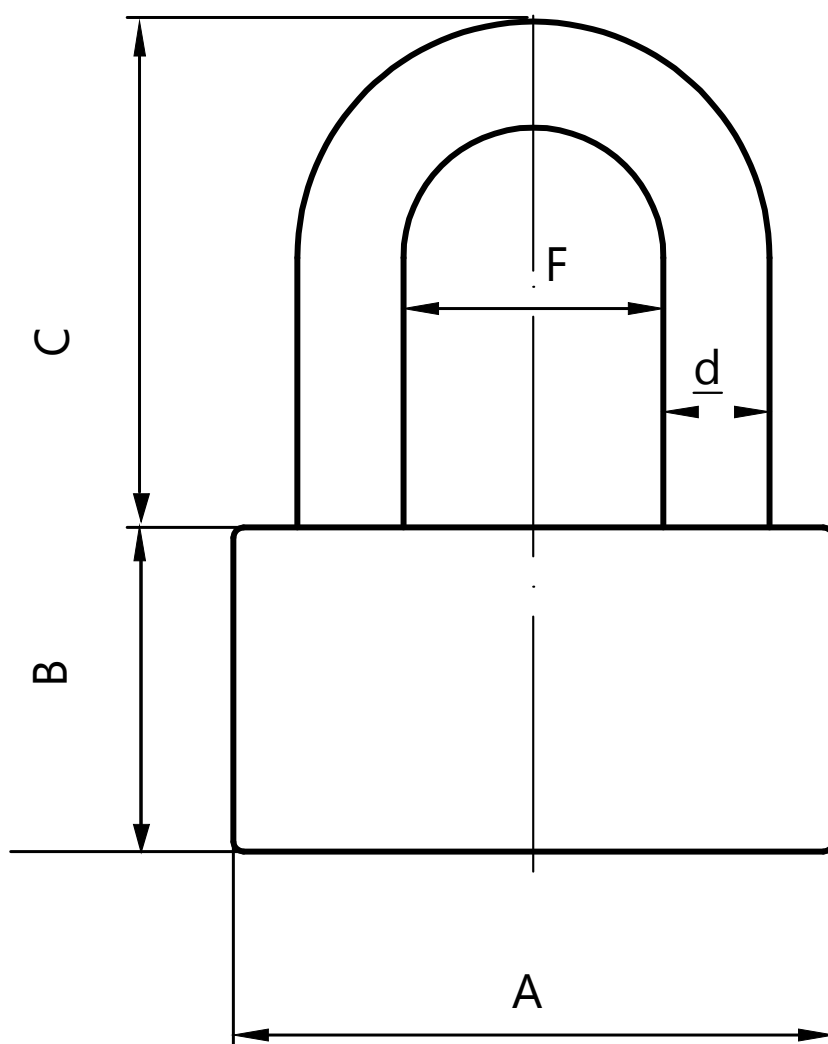

Замок навесной Avers PDS-30

Модель	A, мм	B, мм	C, мм	d, мм	F, мм
PDS-30-40	37	27	25.3	6	18
PDS-30-50	48	32	33	7.8	23
PDS-30-60	58	37	38	8.8	27