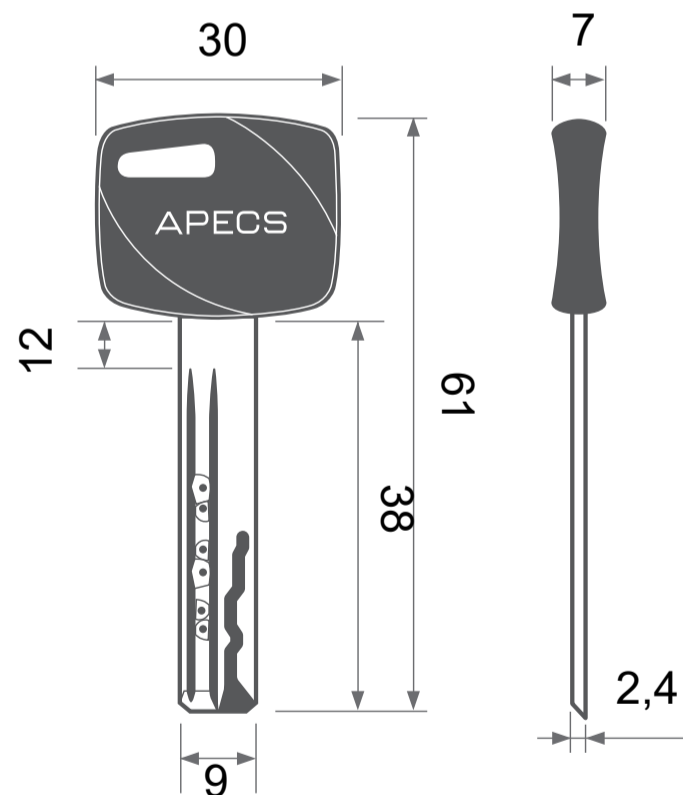

APECS

Цилиндровый механизм Апесс XR

Номенклатура	Размеры (АхВ)	Номенклатура	Размеры (АхВ)
XR-60	30x30	XR-90	45x45
XR-70	35x35	XR-100(45/55)	45x55
XR-80(35/45)	35x45	XR-100	50x50
XR-80	40x40	XR-110(50/60)	50x60
XR-90(40/50)	40x50	XR-110	55x55