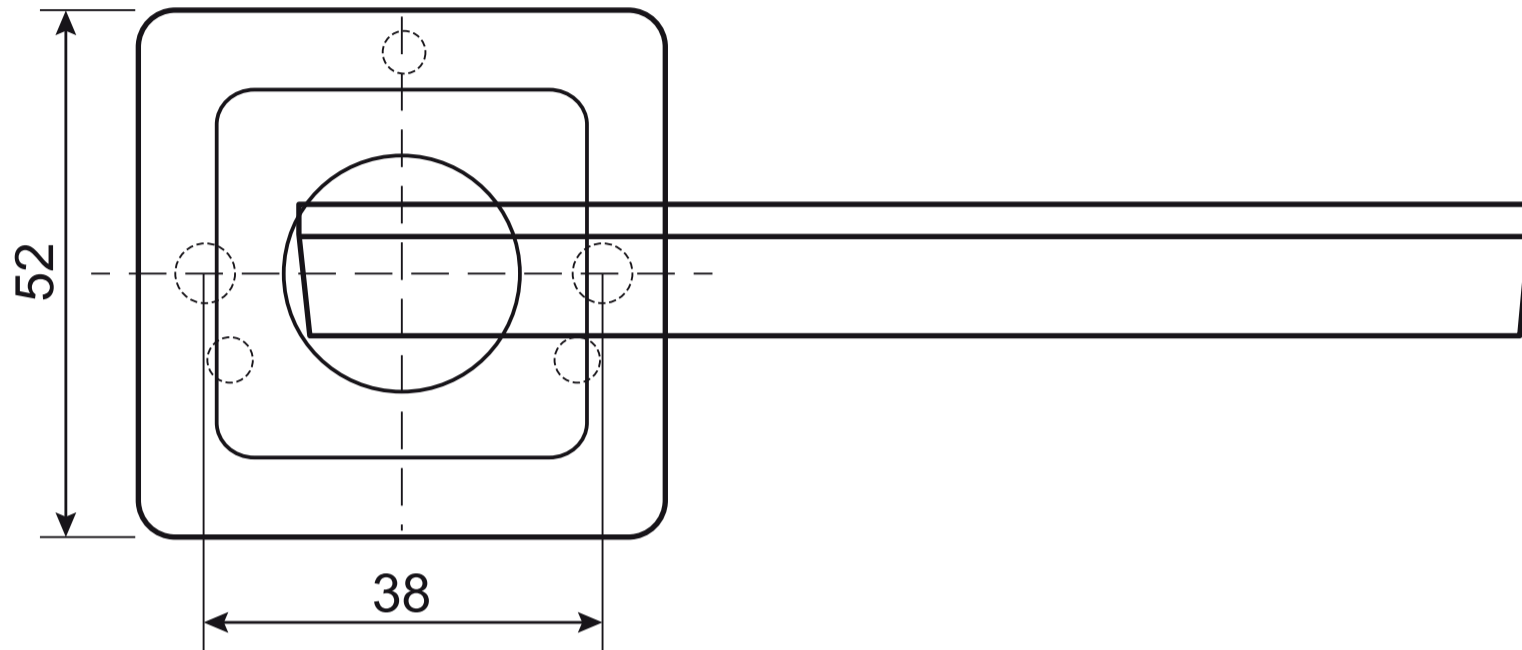

Code Deco

Ручки дверные Н-22105
CODE DECO

Разрезной квадрат 8x8