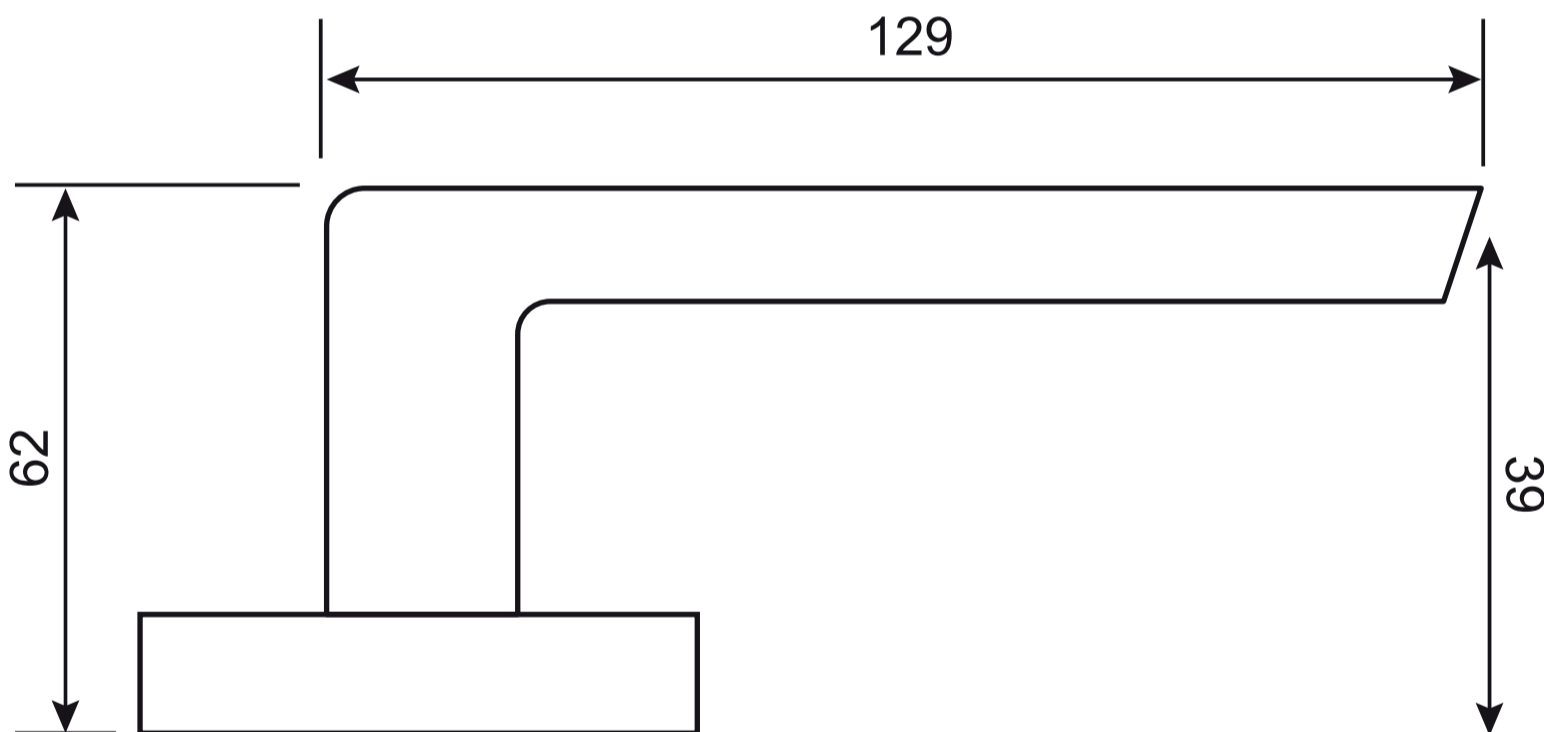

Code Deco

Ручки дверные Н-22105
CODE DECO

Разрезной квадрат 8x8