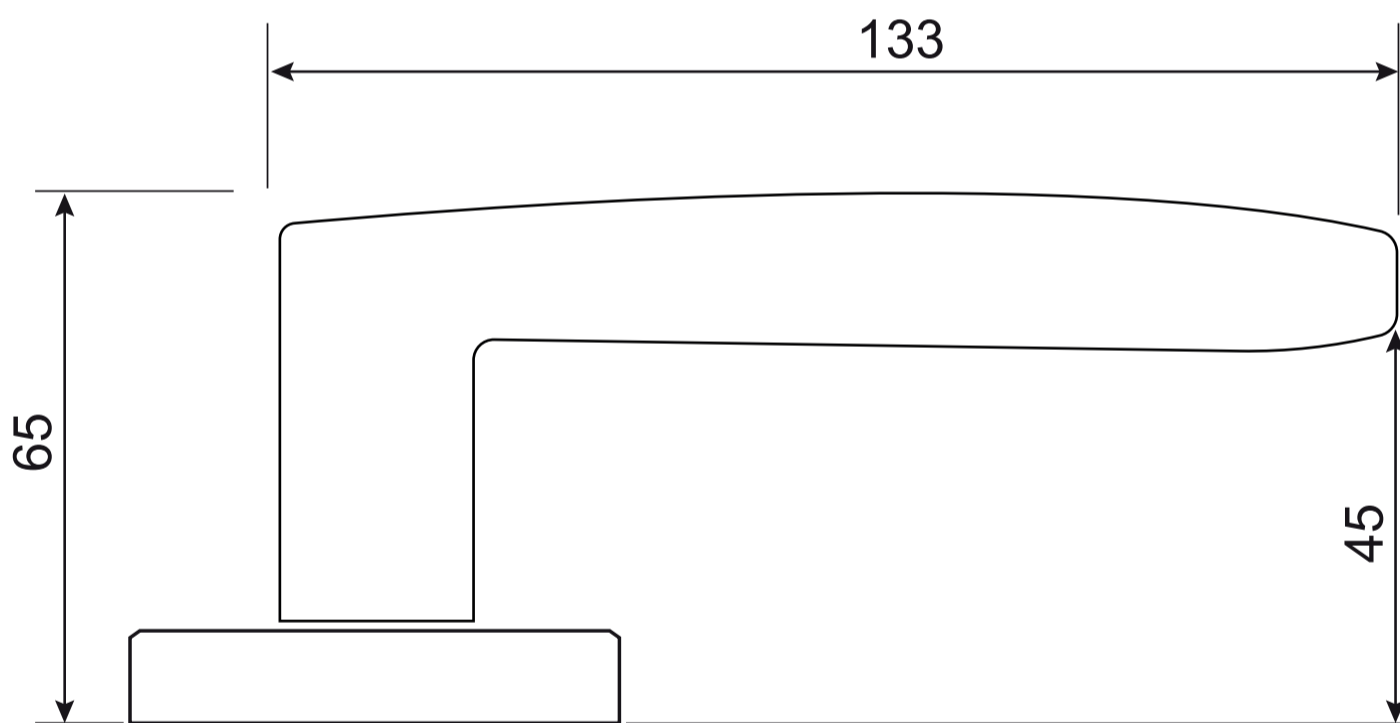

Code Deco

Ручки дверные Н-22114 CODE DECO

Разрезной квадрат 8x8