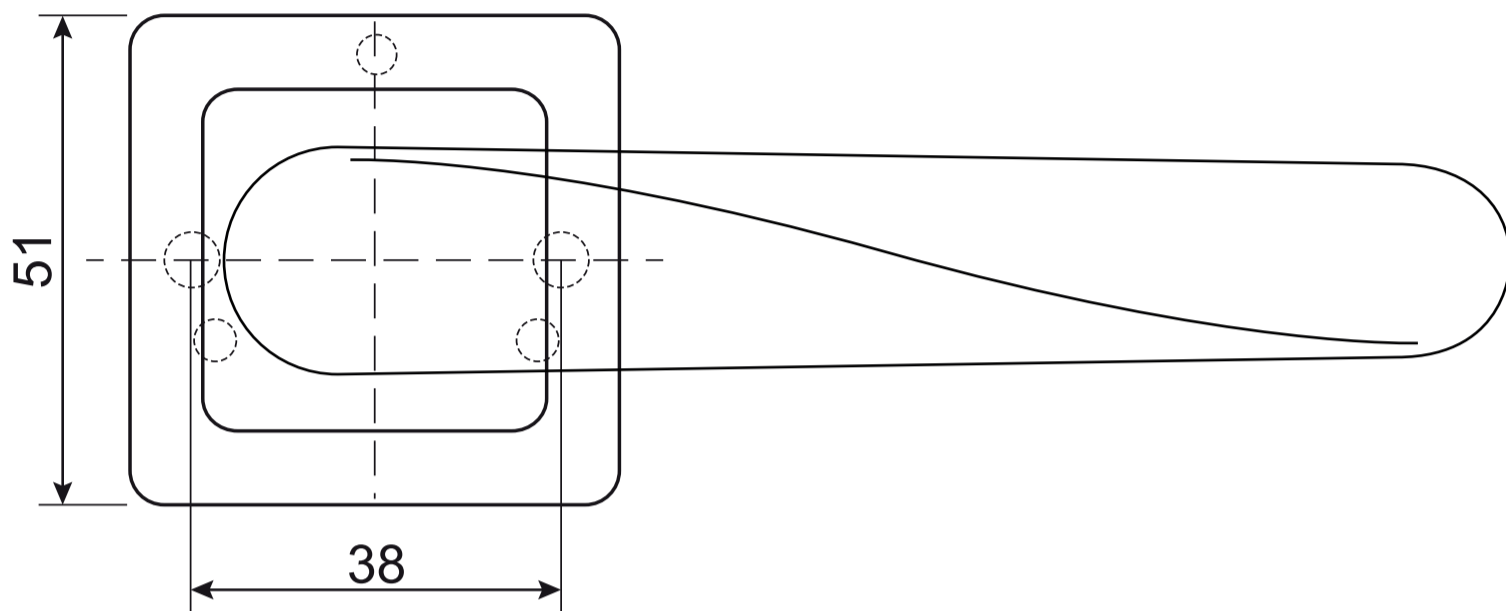

Code Deco

Ручки дверные Н-22114 CODE DECO

Разрезной квадрат 8x8