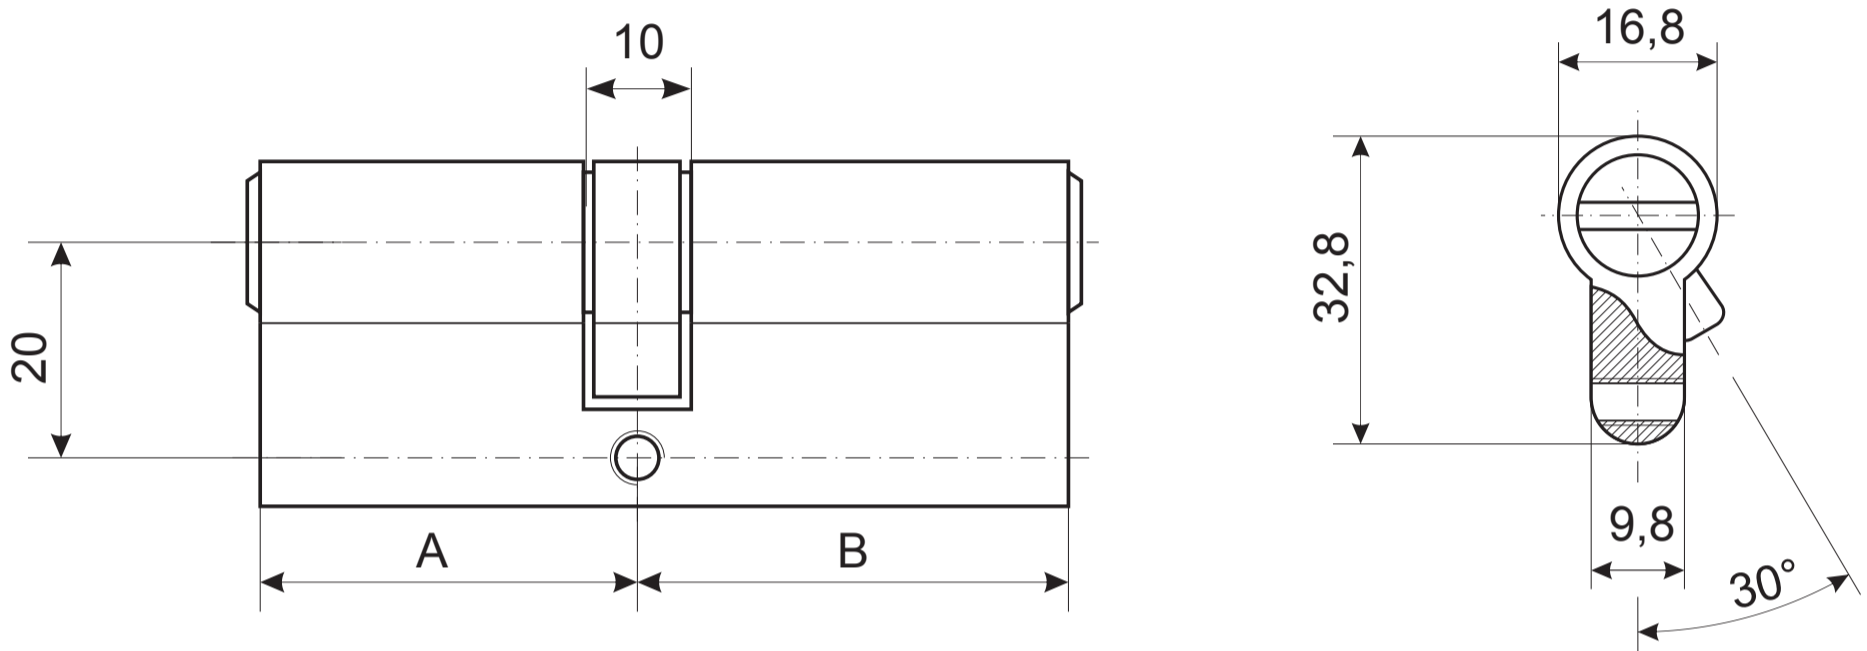

## Цилиндровый механизм Avers ZM

Номенклатура	Размеры (АxВ)	Номенклатура	Размеры (АxВ)
ZM-60	30x30	ZM-85(32/53)	32x53
ZM-70	35x35	ZM-85(35/50)	35x50
ZM-70(30/40)	30x40	ZM-90	45x45
ZM-80(35/45)	35x45	ZM-90(30/60)	30x60
ZM-80	40x40	ZM-90(35/55)	35x55
ZM-80(30/50)	30x50	ZM-90(40/50)	40x50