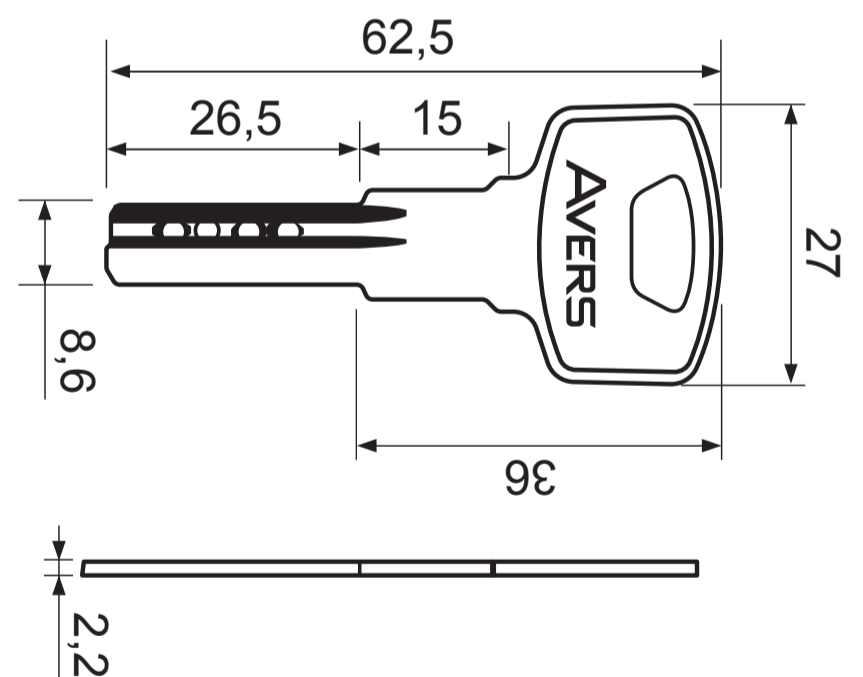

## Цилиндровый механизм Avers ZM

Номенклатура	Размеры (АxВ)	Номенклатура	Размеры (АxВ)
ZM-60	30x30	ZM-85(32/53)	32x53
ZM-70	35x35	ZM-85(35/50)	35x50
ZM-70(30/40)	30x40	ZM-90	45x45
ZM-80(35/45)	35x45	ZM-90(30/60)	30x60
ZM-80	40x40	ZM-90(35/55)	35x55
ZM-80(30/50)	30x50	ZM-90(40/50)	40x50