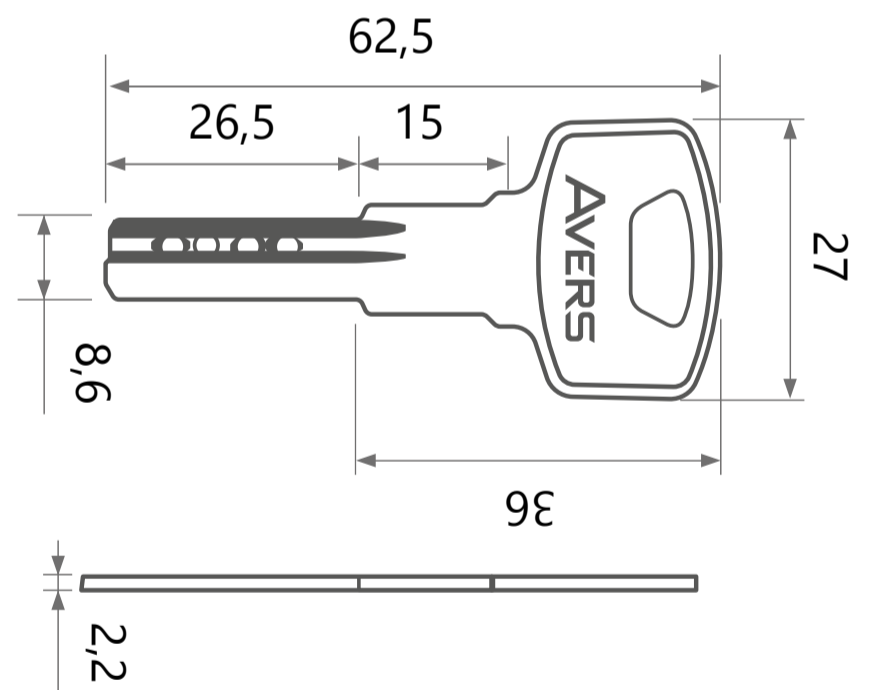

AVERS®

Цилиндровый механизм Avers ZM.B2B

Номенклатура	Размеры (АхВ)
ZM.B2B-60	30x30
ZM.B2B-70	35x35
ZM.B2B-80	40x40
ZM.B2B-80(30/50)	30x50
ZM.B2B-90	45x45
ZM.B2B-90(30/60)	30x60