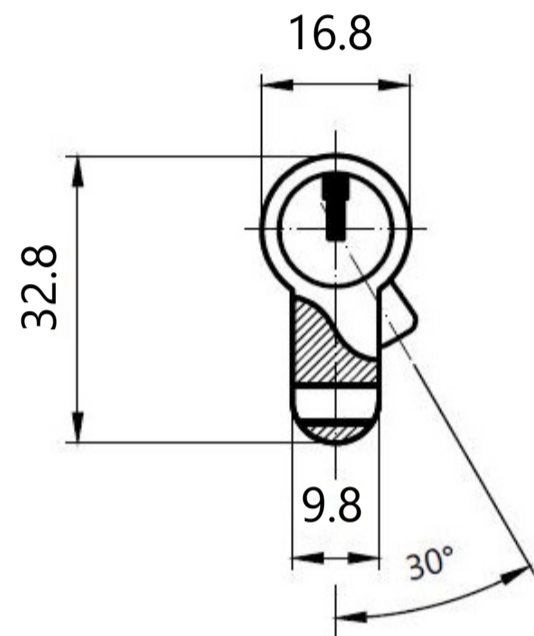

AVERS®

Цилиндровый механизм Avers ZM.B2B

Номенклатура	Размеры (АхВ)
ZM.B2B-60	30x30
ZM.B2B-70	35x35
ZM.B2B-80	40x40
ZM.B2B-80(30/50)	30x50
ZM.B2B-90	45x45
ZM.B2B-90(30/60)	30x60