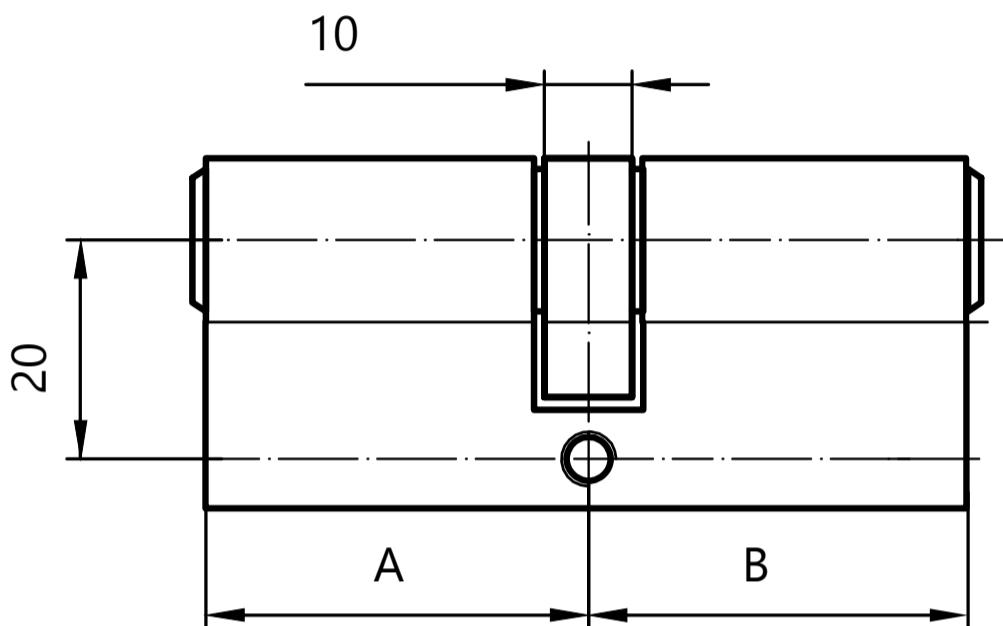

AVERS®

Цилиндровый механизм Avers ZM.B2B

Номенклатура	Размеры (АхВ)
ZM.B2B-60	30x30
ZM.B2B-70	35x35
ZM.B2B-80	40x40
ZM.B2B-80(30/50)	30x50
ZM.B2B-90	45x45
ZM.B2B-90(30/60)	30x60