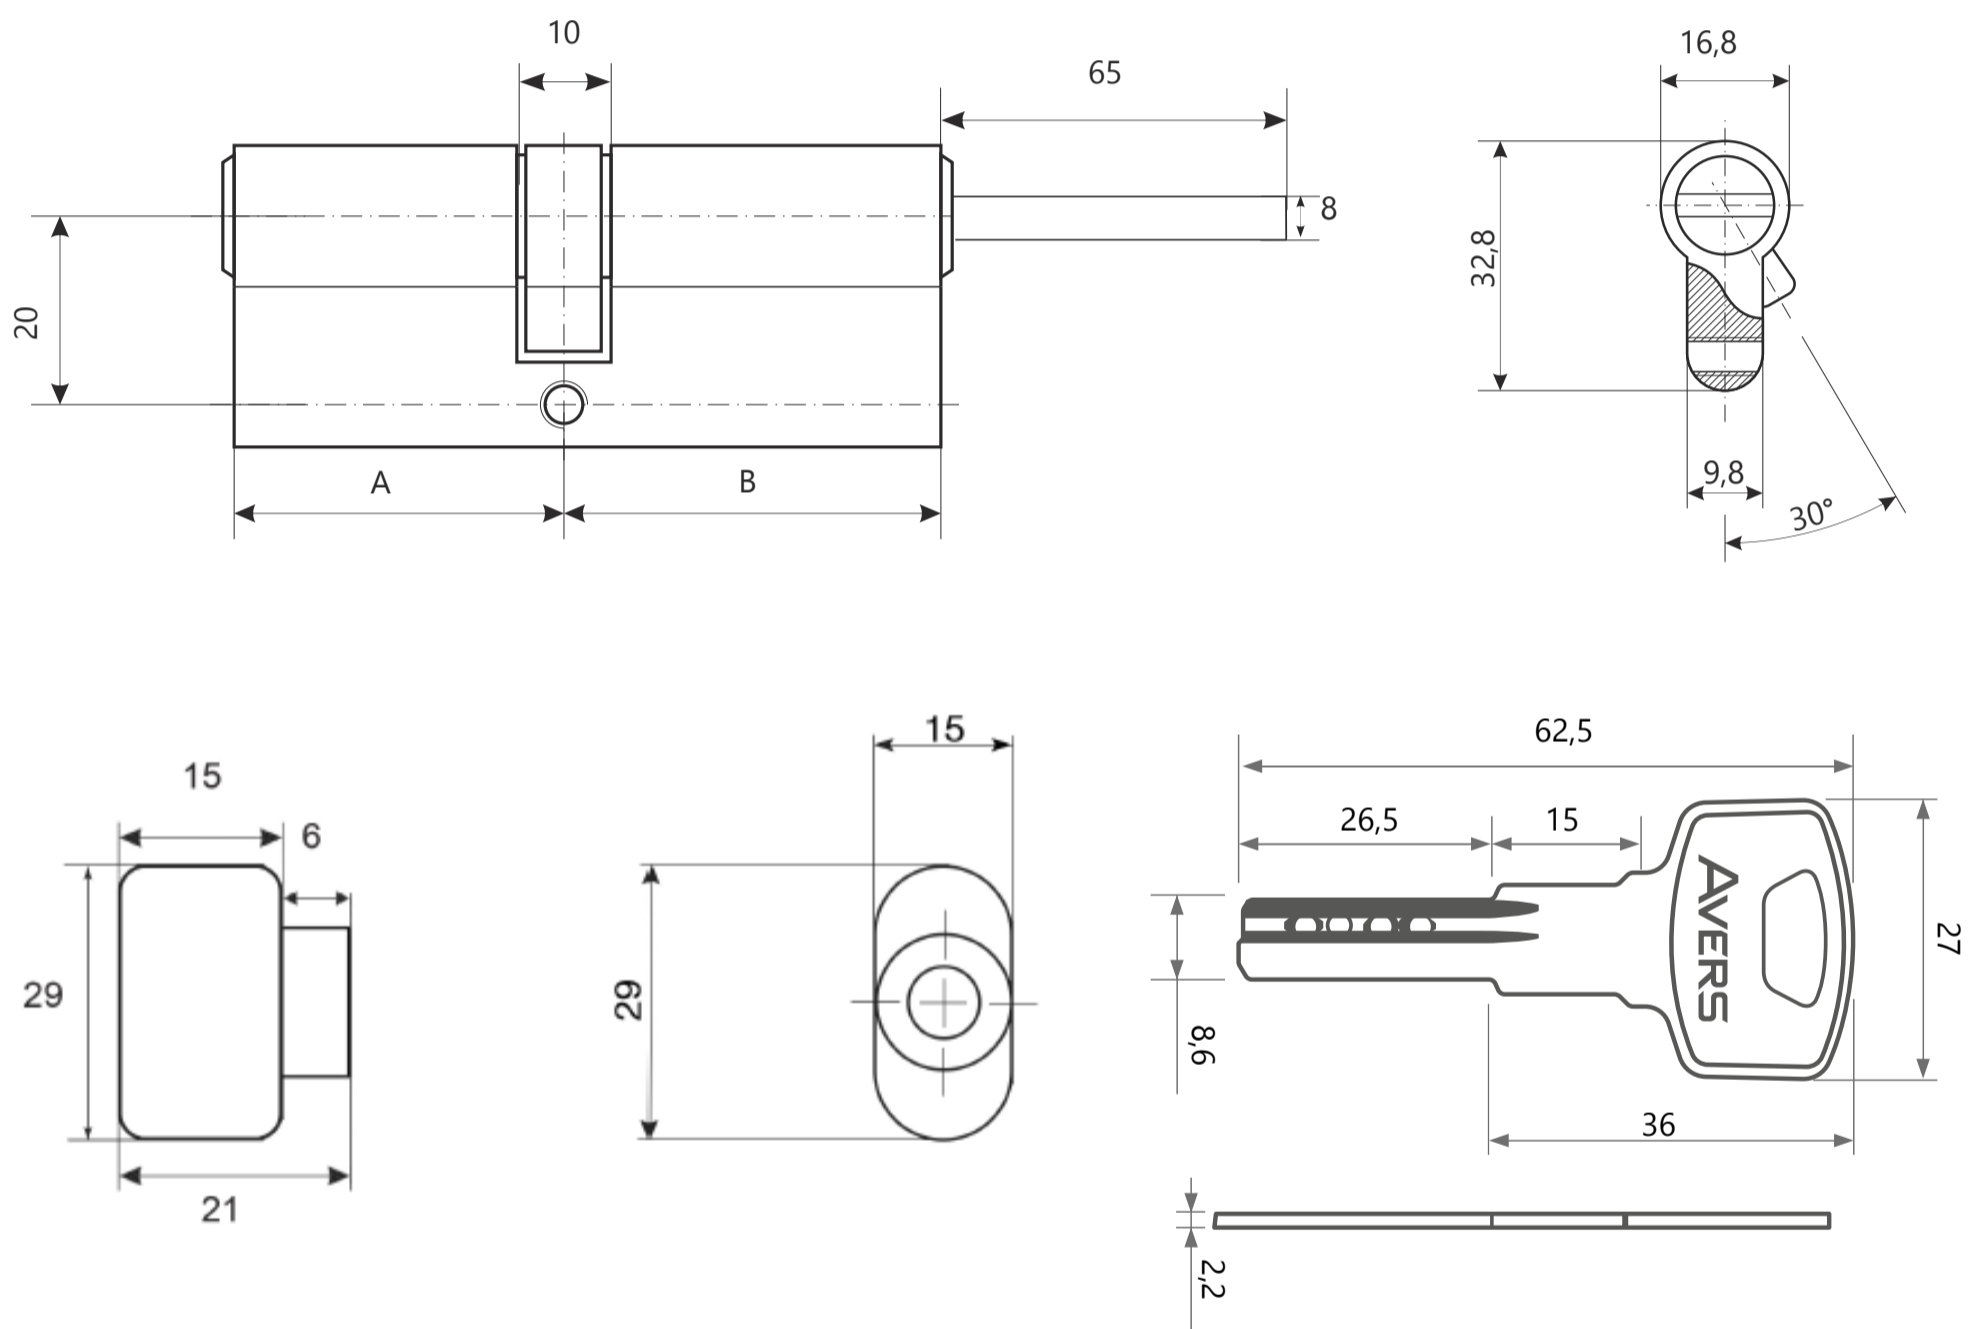

AVERS®

Цилиндровый механизм Avers ZM-S/65-C11

Номенклатура	Размеры (ВхА)
ZM-70(30S/40)-S/65-C11	30x40
ZM-75(30S/45)-S/65-C11	30x45
ZM-80(30S/50)-S/65-C11	30x50
ZM-85(30S/55)-S/65-C11	30x55
ZM-90(30S/60)-S/65-C11	30x60
ZM-95(30S/65)-S/65-C11	30x65
ZM-100(30S/70)-S/65-C11	30x70
ZM-105(30S/75)-S/65-C11	30x75