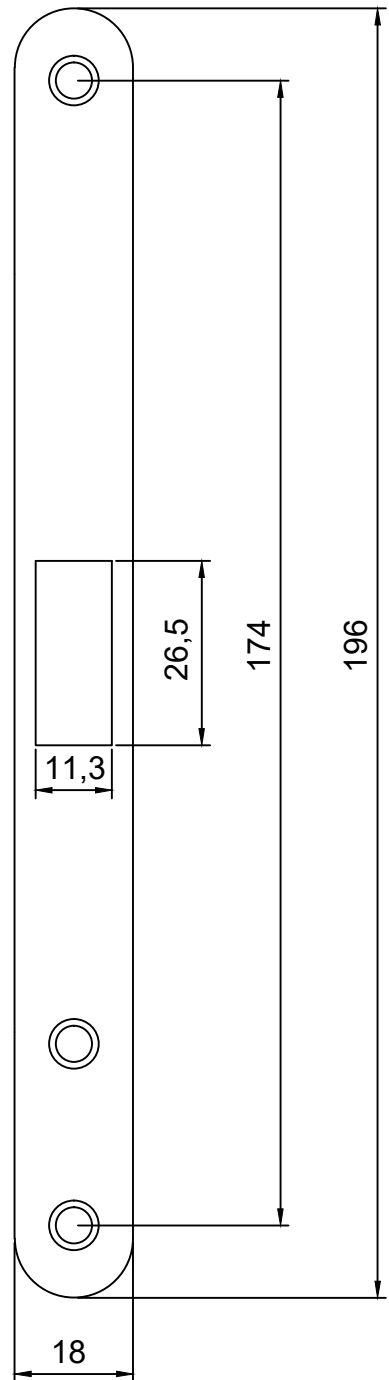

# Code Deco

Замок врезной Code Deco  
5300-MC