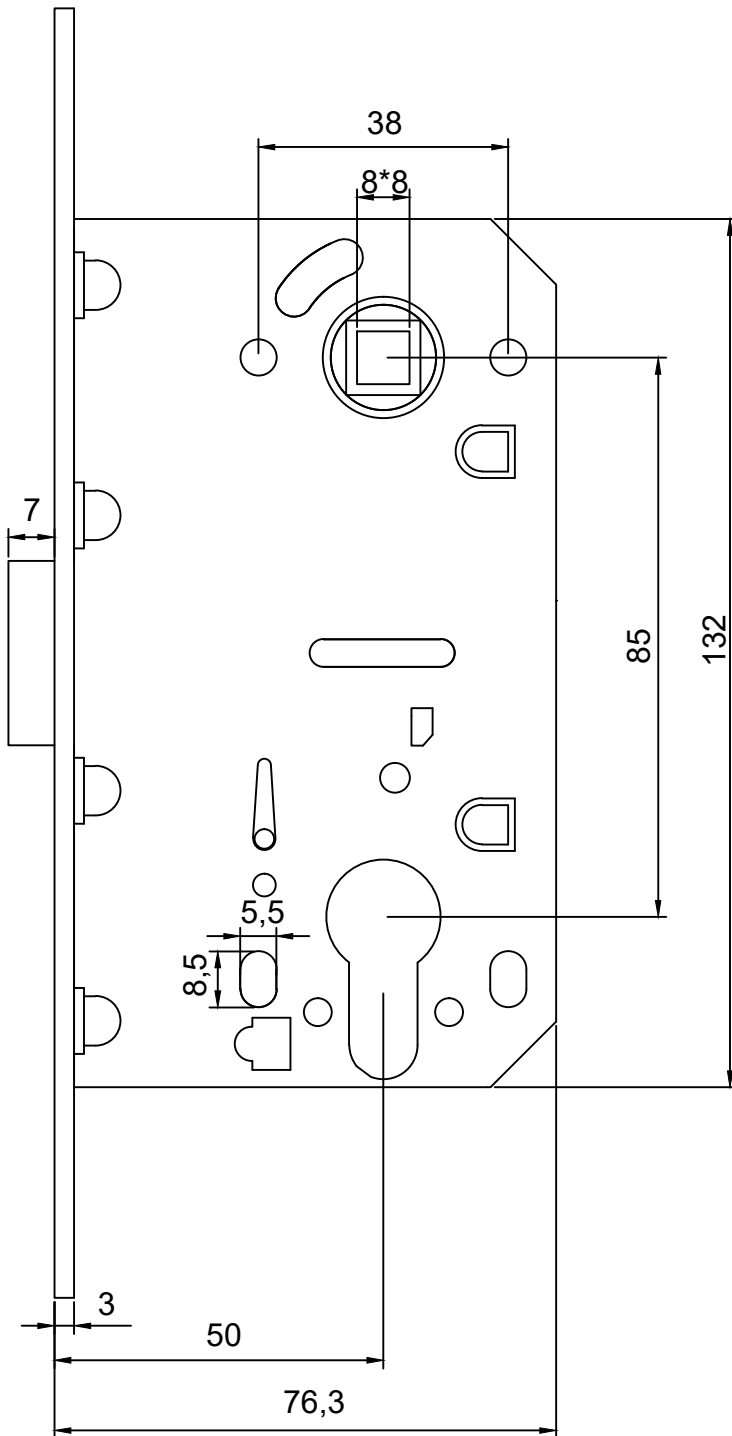

# Code Deco

Замок врезной Code Deco  
5300-MC