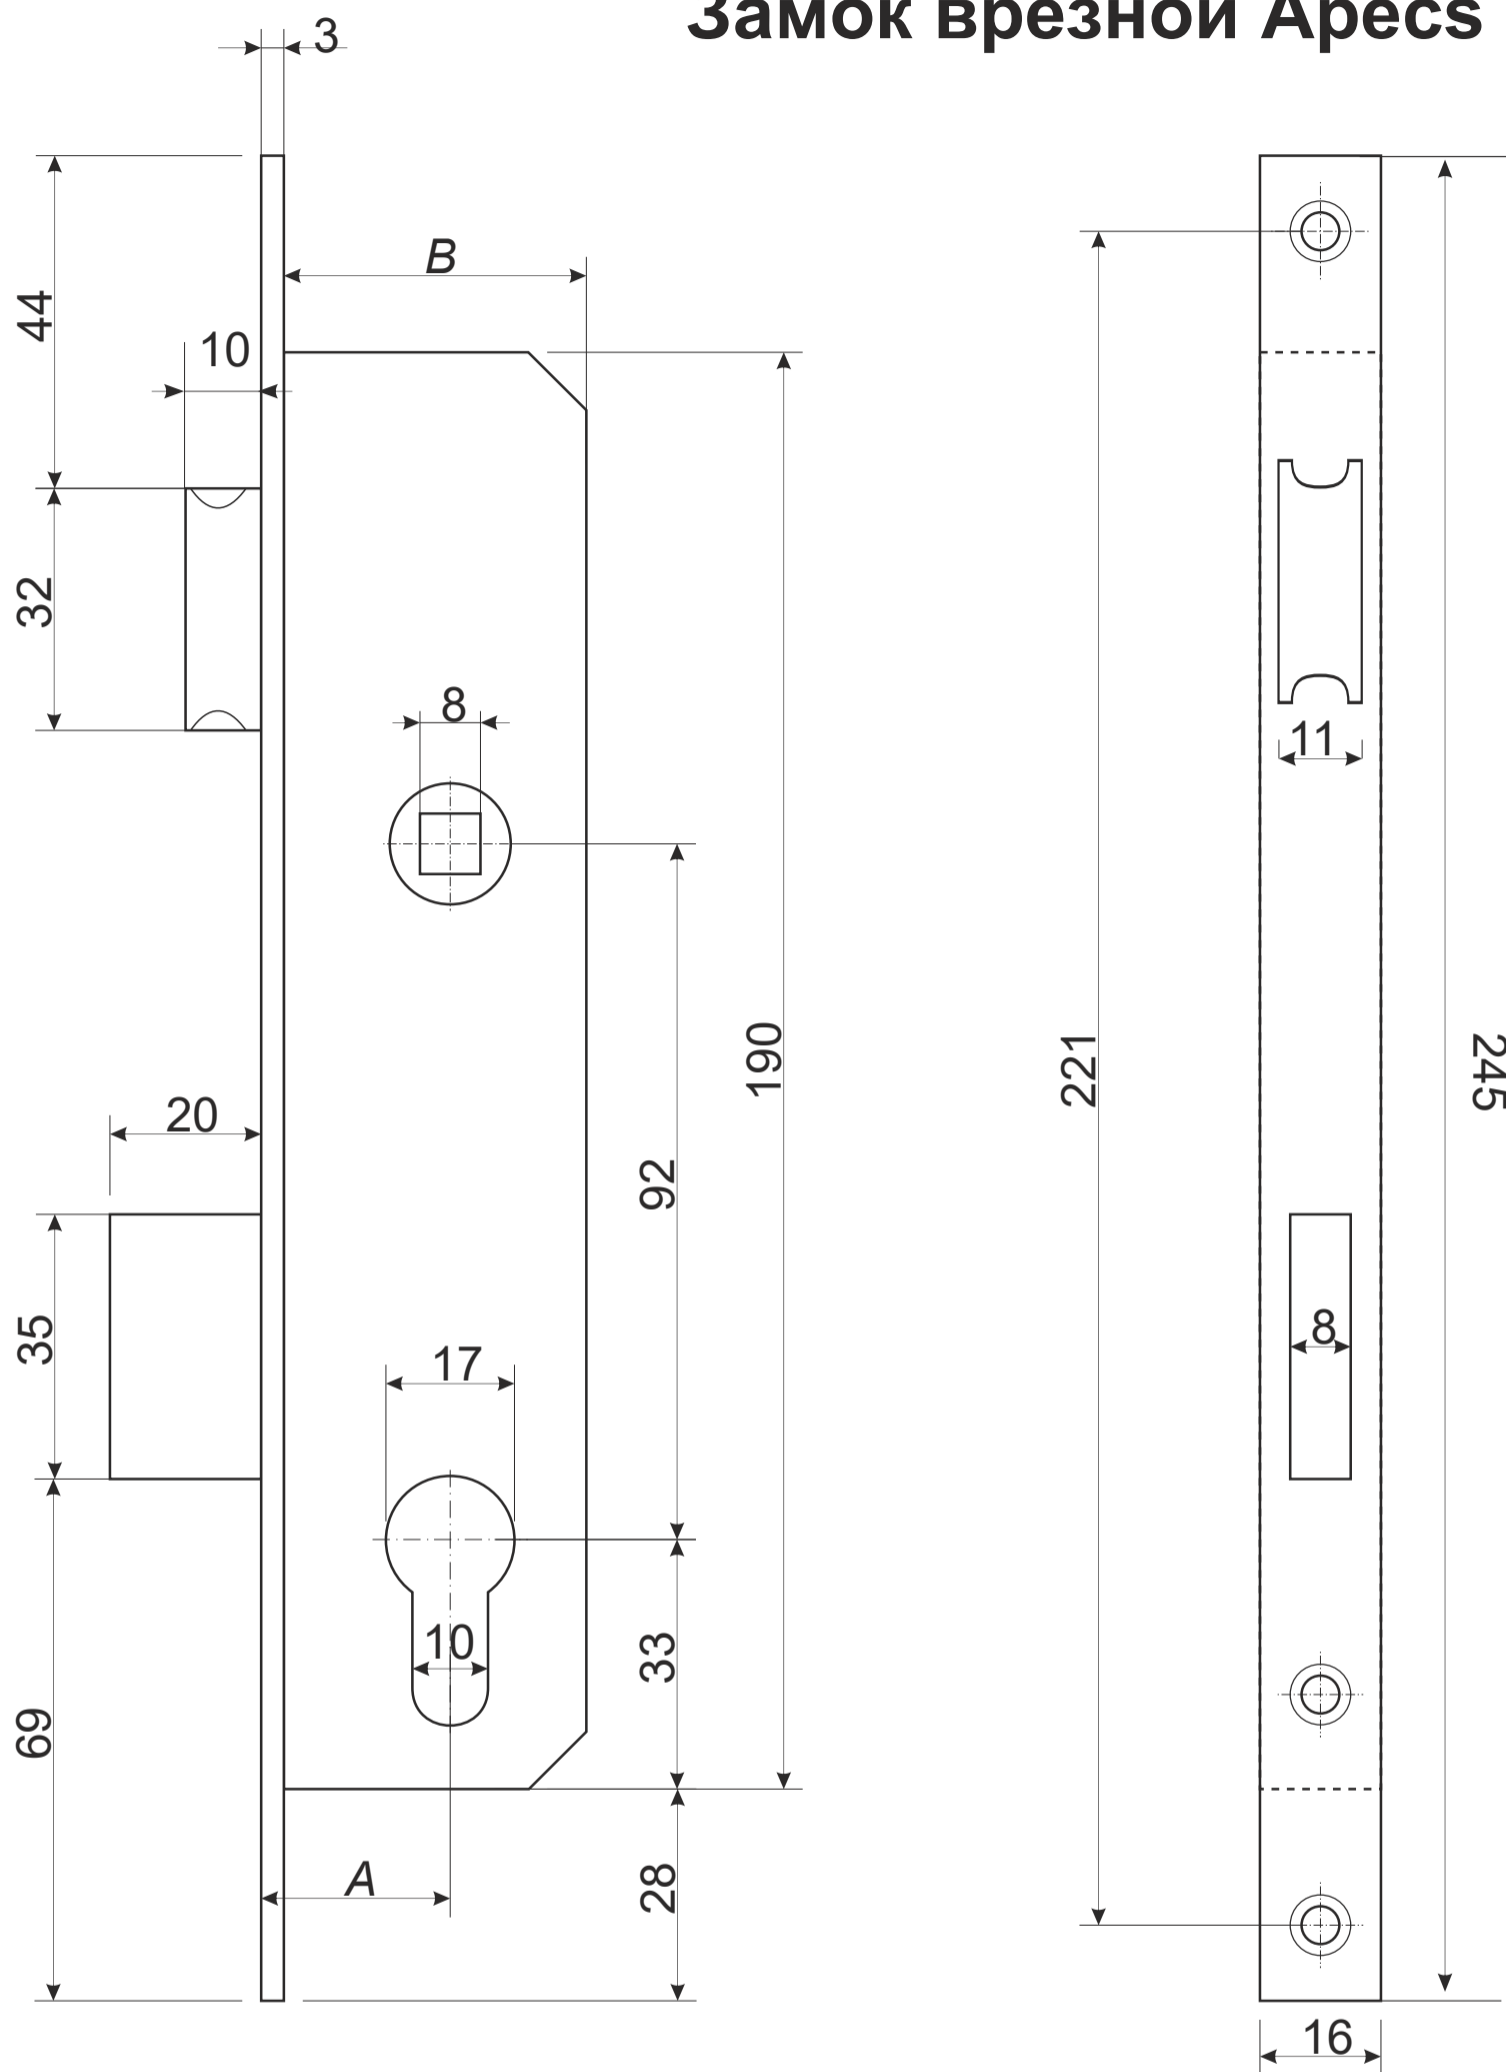

Замок врезной Аpecс 7000

Примечание:
В корпусах с бэксетом 35, 40, 45 имеются отверстия для крепления ручек стяжками с м.о. расстоянием 38 мм.

Наименование	A,mm	B,mm
Аpecс 7000-25	25	43
Аpecс 7000-30	30	48
Аpecс 7000-35	35	53
Аpecс 7000-40	40	58
Аpecс 7000-45	45	63