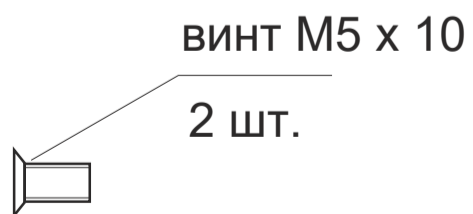

Замок врезной Аpecс 7000

Примечание:
В корпусах с бэксетом 35, 40, 45 имеются отверстия для крепления ручек стяжками с м.о. расстоянием 38 мм.

Наименование	A,mm	B,mm
Аpecс 7000-25	25	43
Аpecс 7000-30	30	48
Аpecс 7000-35	35	53
Аpecс 7000-40	40	58
Аpecс 7000-45	45	63