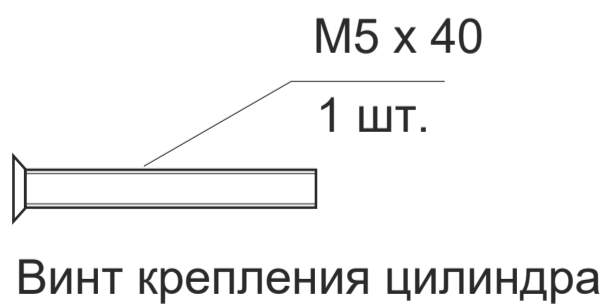

Замок врезной Аpecс 7000

Примечание:
В корпусах с бэксетом 35, 40, 45 имеются отверстия для крепления ручек стяжками с м.о. расстоянием 38 мм.

Наименование	A,mm	B,mm
Аpecс 7000-25	25	43
Аpecс 7000-30	30	48
Аpecс 7000-35	35	53
Аpecс 7000-40	40	58
Аpecс 7000-45	45	63