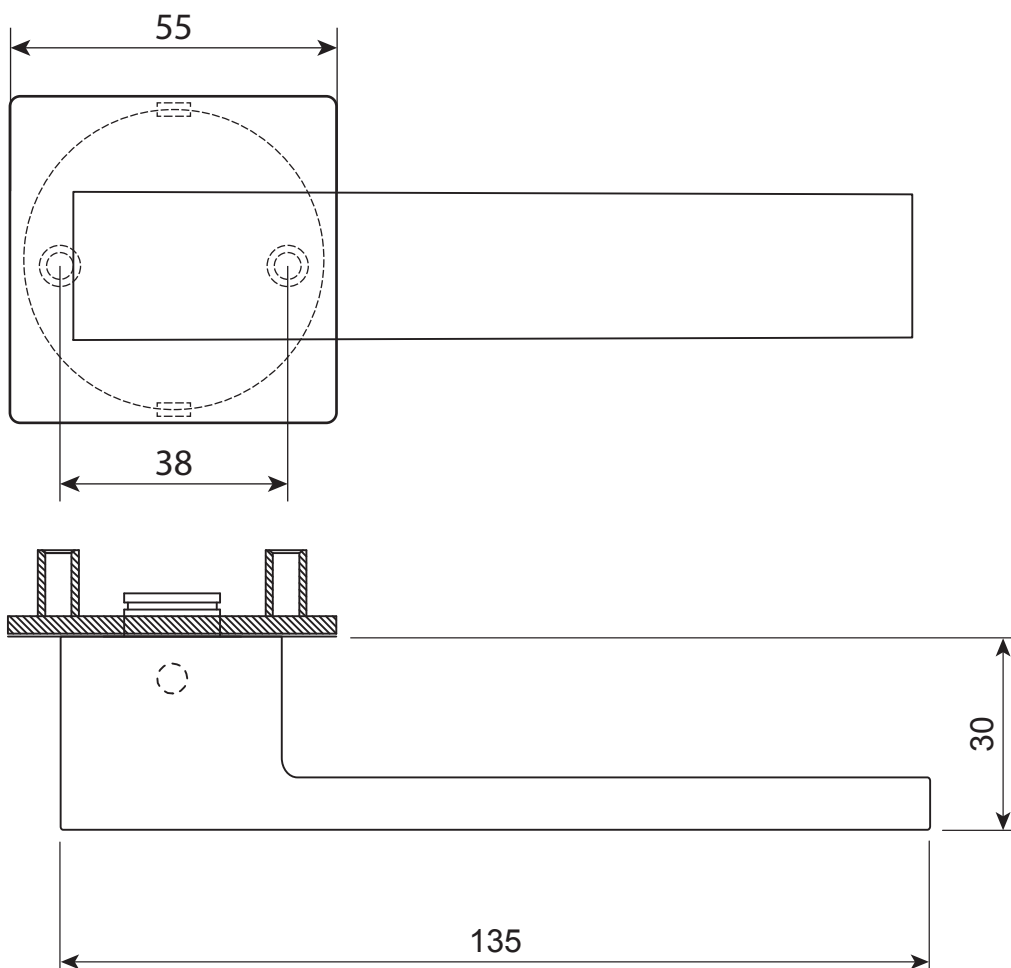

## Ручки дверные Аресс LOFT Н-77115

Квадрат 8\*8\*110мм, 1 шт.