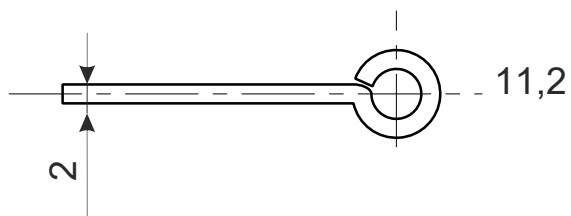

Петля накладная  
Vanger 100\*75\*2-P2

саморез ST4 x 25  
8 шт.