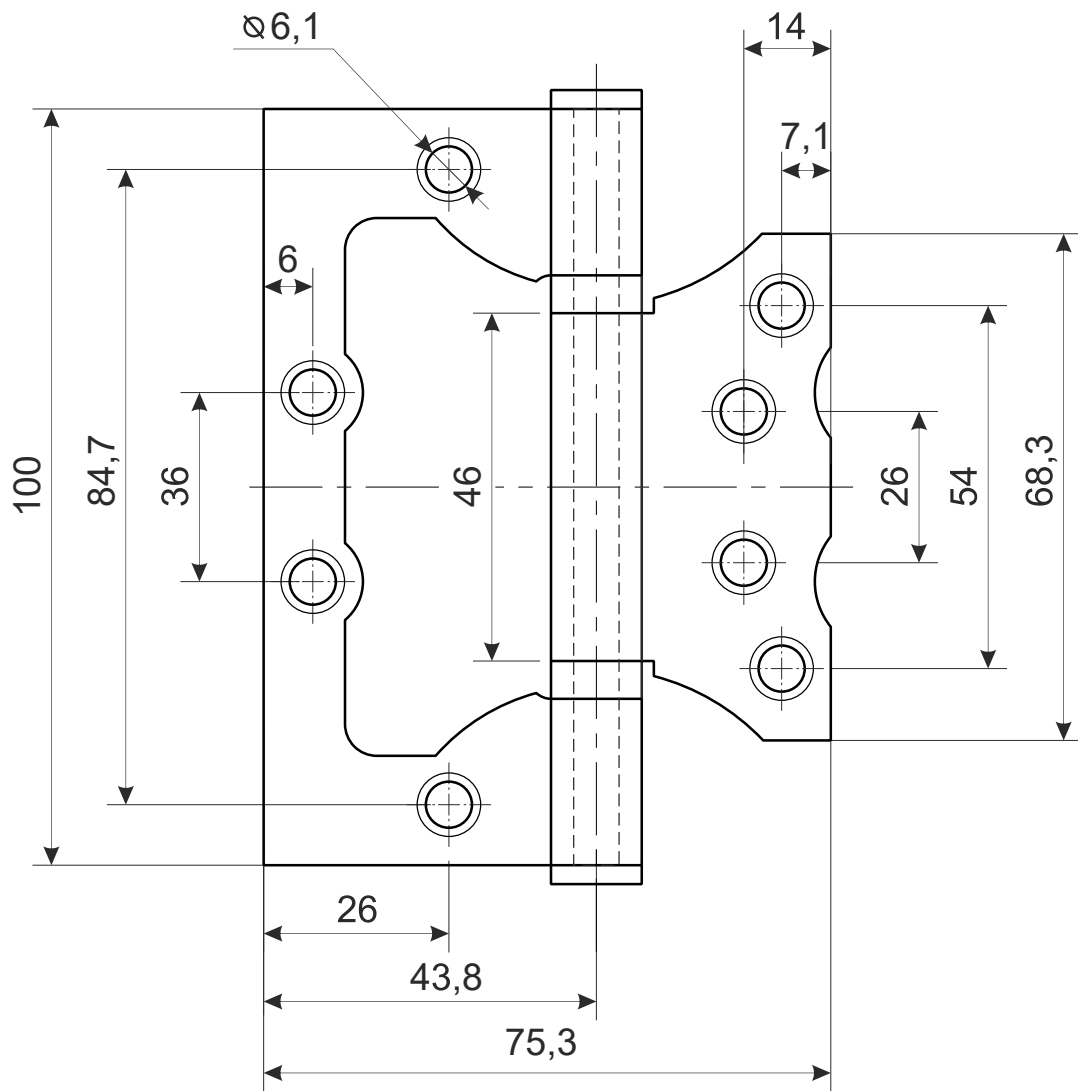

Петля накладная  
Vanger 100\*75\*2-P2

саморез ST4 x 25  
8 шт.