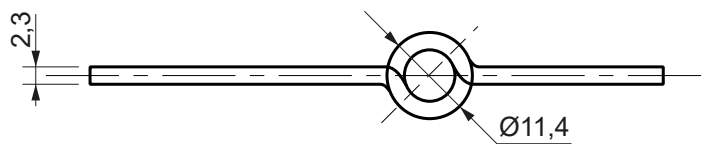

Петля накладная
Vanger 100*75*2,3-P2

саморез
ST4 x 25 8 шт.