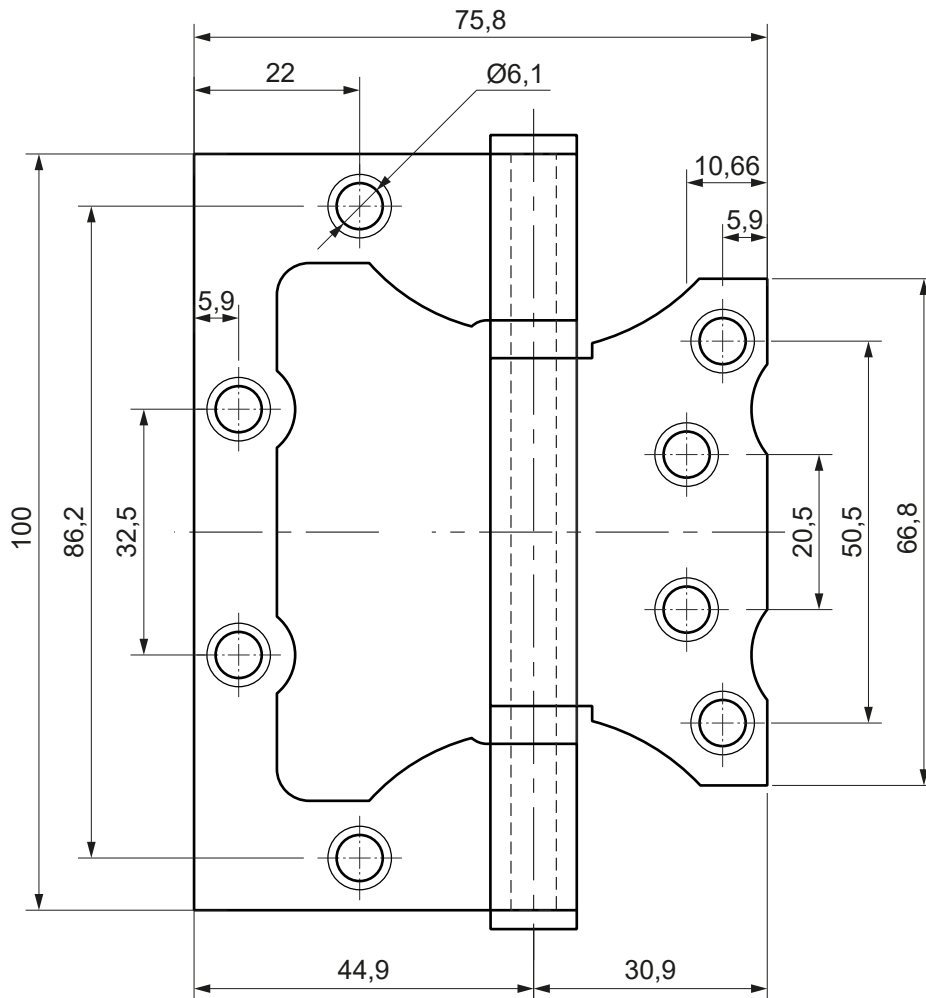

Петля накладная
Vanger 100*75*2,3-P2

саморез
ST4 x 25 8 шт.