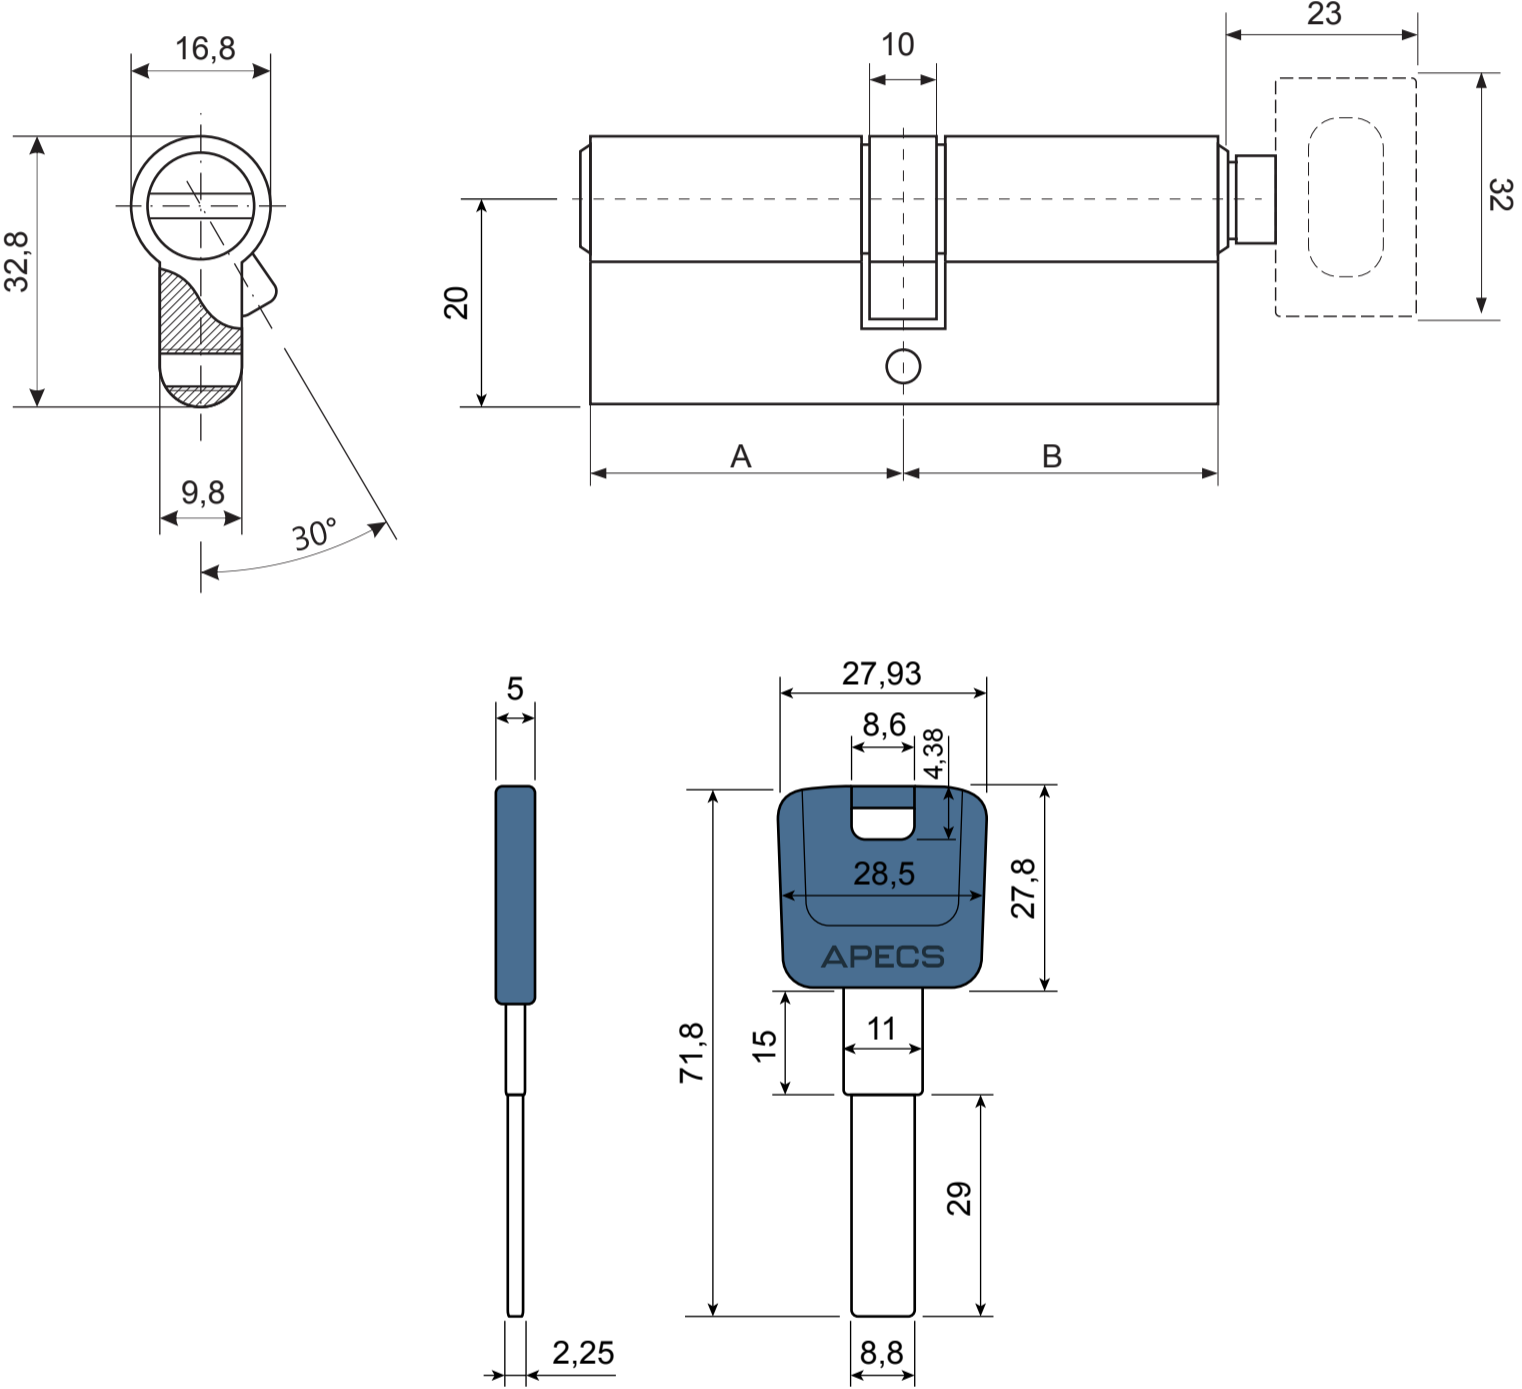

## Цилиндровый механизм Аперс РМ-С

Номенклатура	Размеры (АxВ)
PM-80-C	40x40
PM-80(35C/45)-C	45x35
PM-90-C	45x45
PM-90(40C/50)-C	50x40
PM-100-C	50x50
PM-100(40C/60)-C	60x40
PM-110(50/60C)-C	50x60