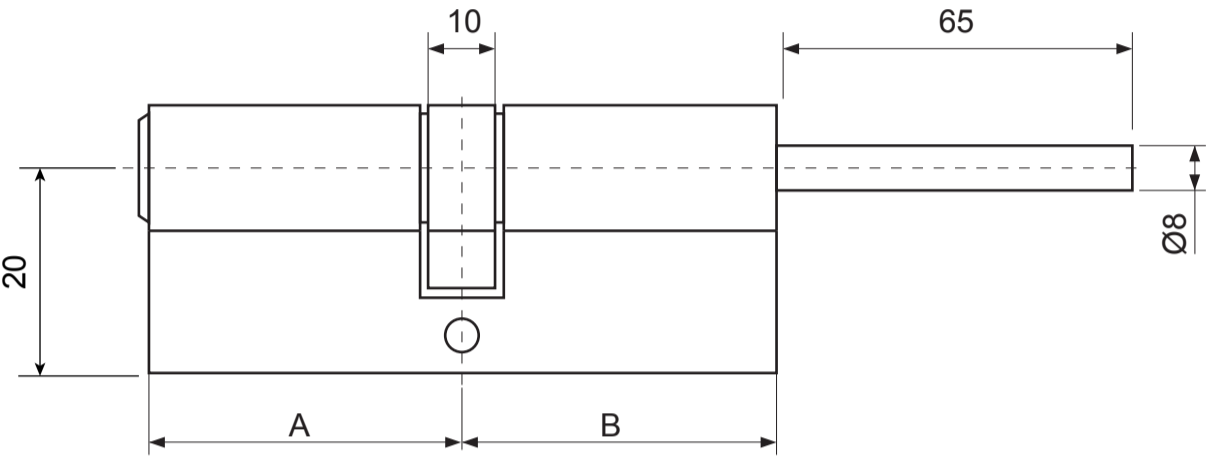

Цилиндровый механизм Апекс PM-XX-S-65

Номенклатура	Размеры (АхВ)
PM-75(30S/45)-S/65	45x30
PM-80(30S/50)-S/65	50x30
PM-85(30S/55)-S/65	55x30
PM-90(30S/60)-S/65	60x30
PM-95(30S/65)-S/65	65x30
PM-100(30S/70)-S/65	70x30