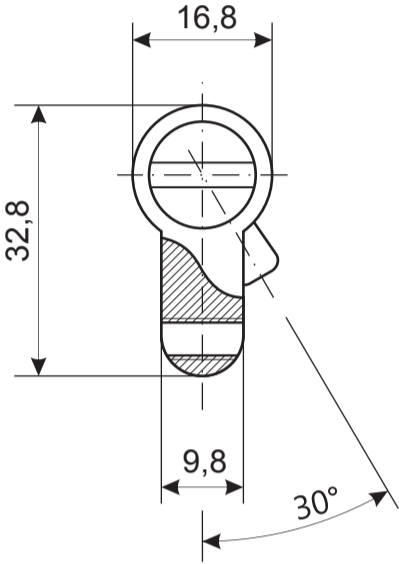

Цилиндровый механизм Апекс PM-XX-S-65

Номенклатура	Размеры (АхВ)
PM-75(30S/45)-S/65	45x30
PM-80(30S/50)-S/65	50x30
PM-85(30S/55)-S/65	55x30
PM-90(30S/60)-S/65	60x30
PM-95(30S/65)-S/65	65x30
PM-100(30S/70)-S/65	70x30