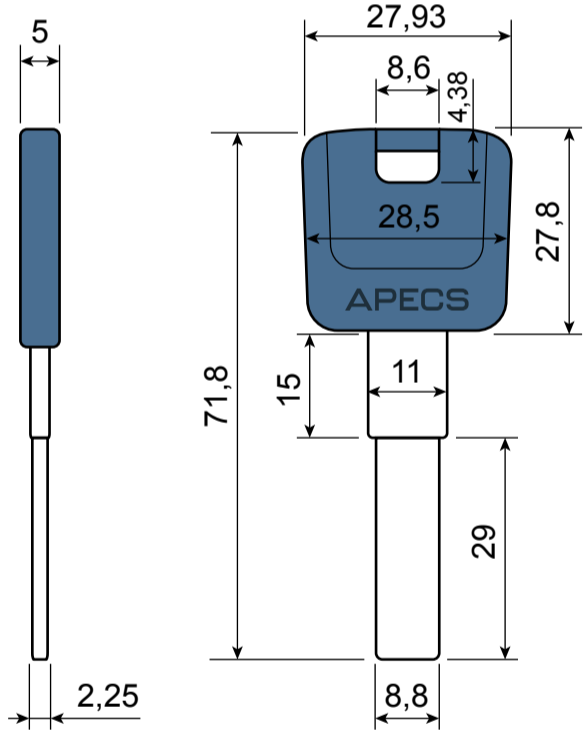

Цилиндровый механизм Апекс PM-XX-S-65

Номенклатура	Размеры (АхВ)
PM-75(30S/45)-S/65	45x30
PM-80(30S/50)-S/65	50x30
PM-85(30S/55)-S/65	55x30
PM-90(30S/60)-S/65	60x30
PM-95(30S/65)-S/65	65x30
PM-100(30S/70)-S/65	70x30