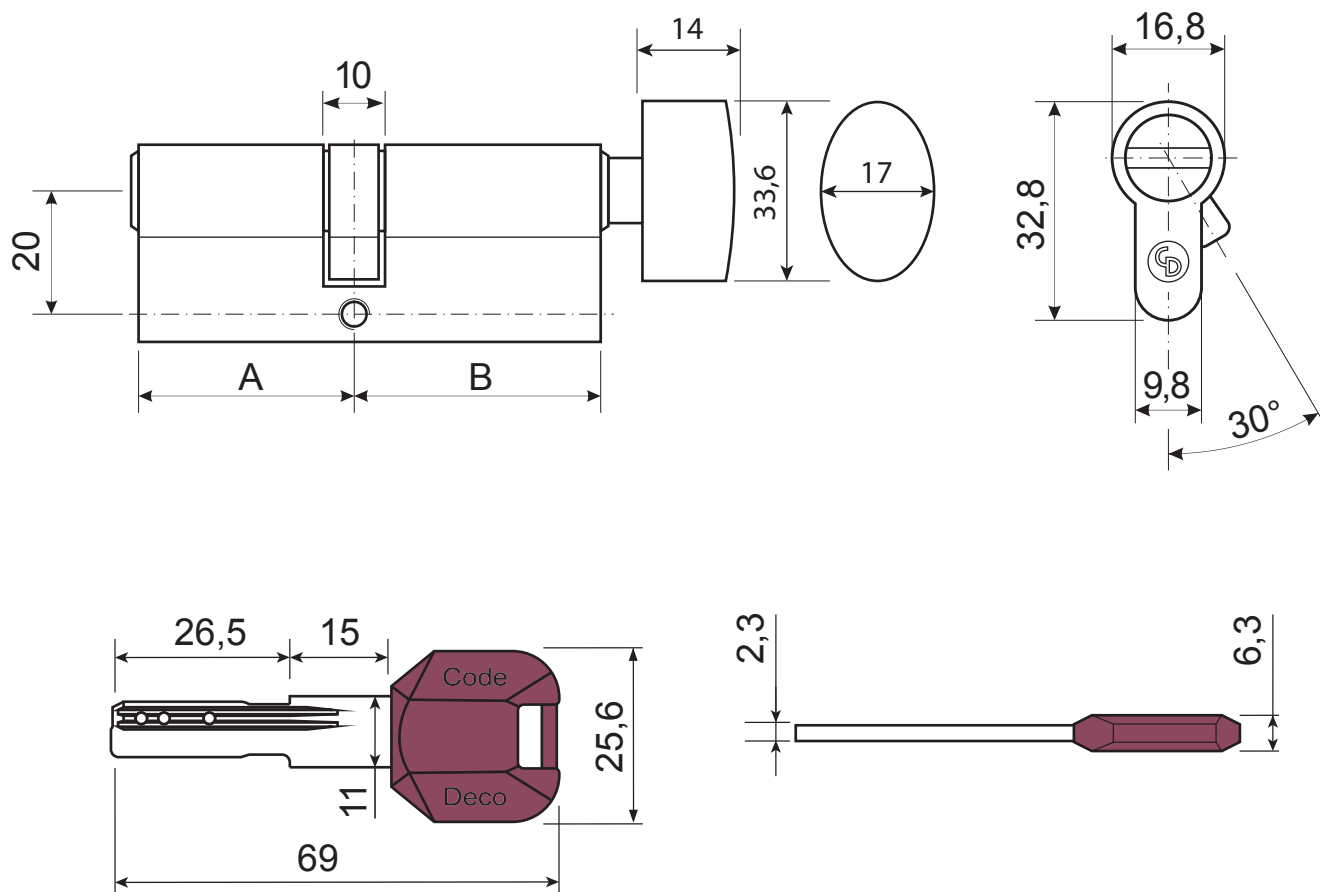

## Цилиндровый механизм Code Deco ZM-C

Номенклатура	Размеры (АxВ)
ZM-60-C	30x30
ZM-70-C	35x35
ZM-70(30/40C)-C	30x40
ZM-70(30C/40)-C	40x30
ZM-80-C	40x40
ZM-80(35C/45)-C	45x35
ZM-80(35/45C)-C	35x45
ZM-90-C	45x45
ZM-90(35C/55)-C	55x35
ZM-90(40C/50)-C	50x40
ZM-100-C	50x50
ZM-100(45C/55)-C	55x45
ZM-110-C	55x55
ZM-110(50C/60)-C	60x50