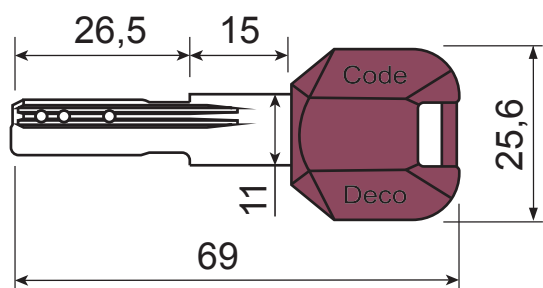

Code Deco

Цилиндровый механизм Code Deco ZM

Номенклатура	Размеры (АхВ)
ZM-60	30x30
ZM-70	35x35
ZM-70(30/40)	30x40
ZM-80	40x40
ZM-80(35/45)	35x45
ZM-85(35/50)	35x50
ZM-85(32/53)	32x53
ZM-90	45x45
ZM-90(35/55)	35x55
ZM-90(40/50)	40x50
ZM-100	50x50
ZM-110	55x55