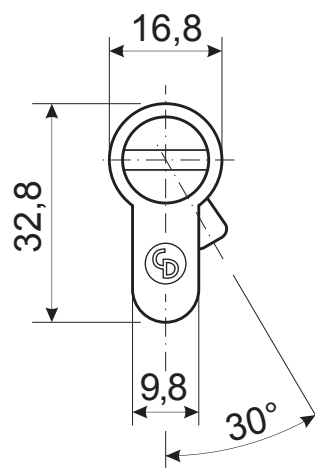

Code Deco

Цилиндровый механизм Code Deco ZM

Номенклатура	Размеры (АхВ)
ZM-60	30x30
ZM-70	35x35
ZM-70(30/40)	30x40
ZM-80	40x40
ZM-80(35/45)	35x45
ZM-85(35/50)	35x50
ZM-85(32/53)	32x53
ZM-90	45x45
ZM-90(35/55)	35x55
ZM-90(40/50)	40x50
ZM-100	50x50
ZM-110	55x55