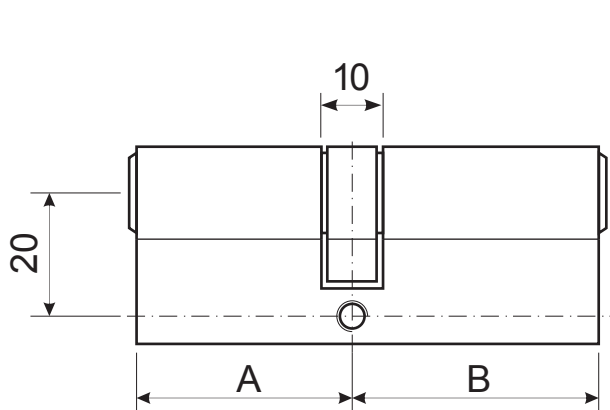

Code Deco

Цилиндровый механизм Code Deco ZM

Номенклатура	Размеры (АхВ)
ZM-60	30x30
ZM-70	35x35
ZM-70(30/40)	30x40
ZM-80	40x40
ZM-80(35/45)	35x45
ZM-85(35/50)	35x50
ZM-85(32/53)	32x53
ZM-90	45x45
ZM-90(35/55)	35x55
ZM-90(40/50)	40x50
ZM-100	50x50
ZM-110	55x55