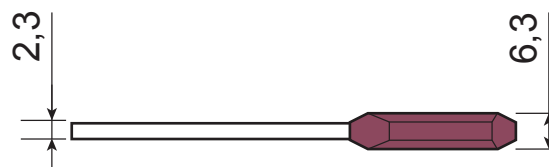

Code Deco

Цилиндровый механизм Code Deco ZM

Номенклатура	Размеры (АхВ)
ZM-60	30x30
ZM-70	35x35
ZM-70(30/40)	30x40
ZM-80	40x40
ZM-80(35/45)	35x45
ZM-85(35/50)	35x50
ZM-85(32/53)	32x53
ZM-90	45x45
ZM-90(35/55)	35x55
ZM-90(40/50)	40x50
ZM-100	50x50
ZM-110	55x55